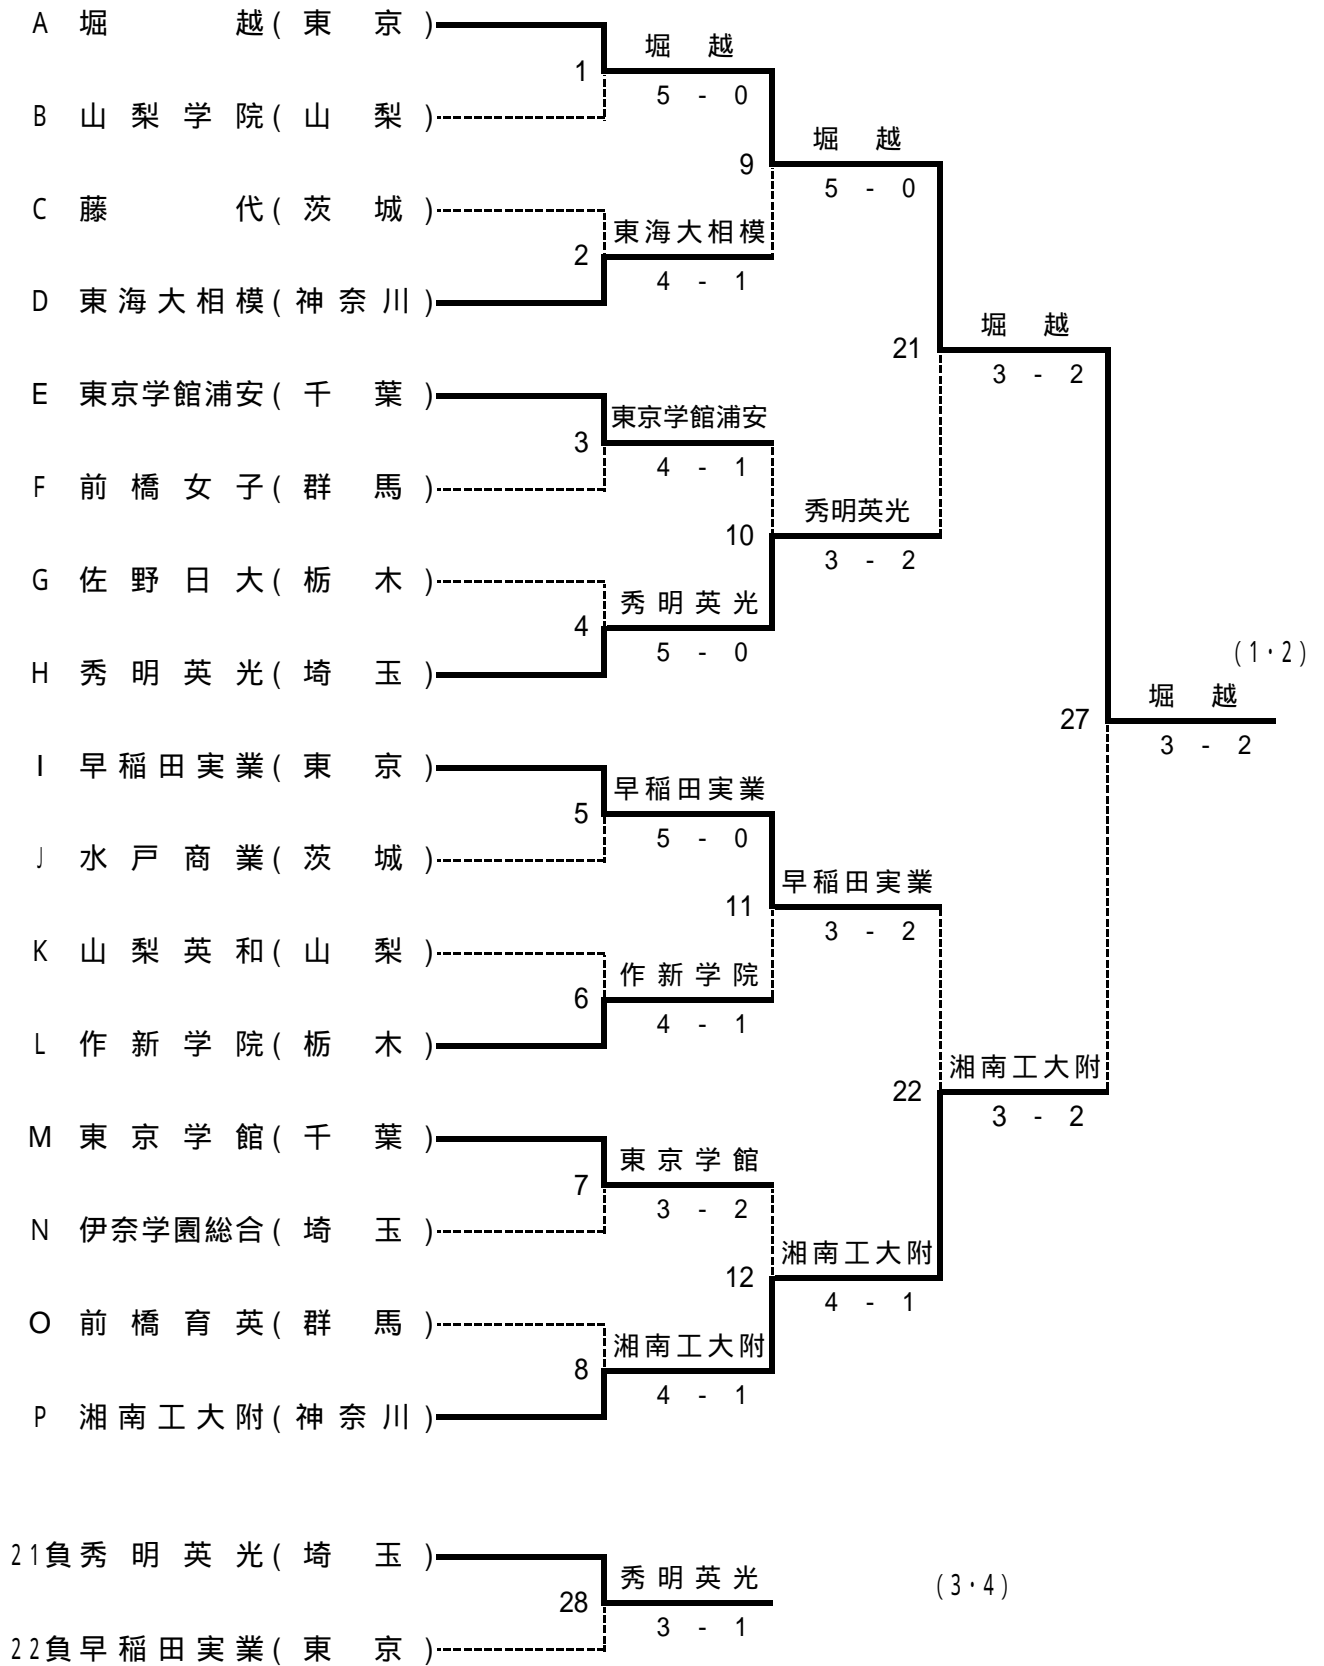

平成17年度関東選抜高校テニス大会女子結果