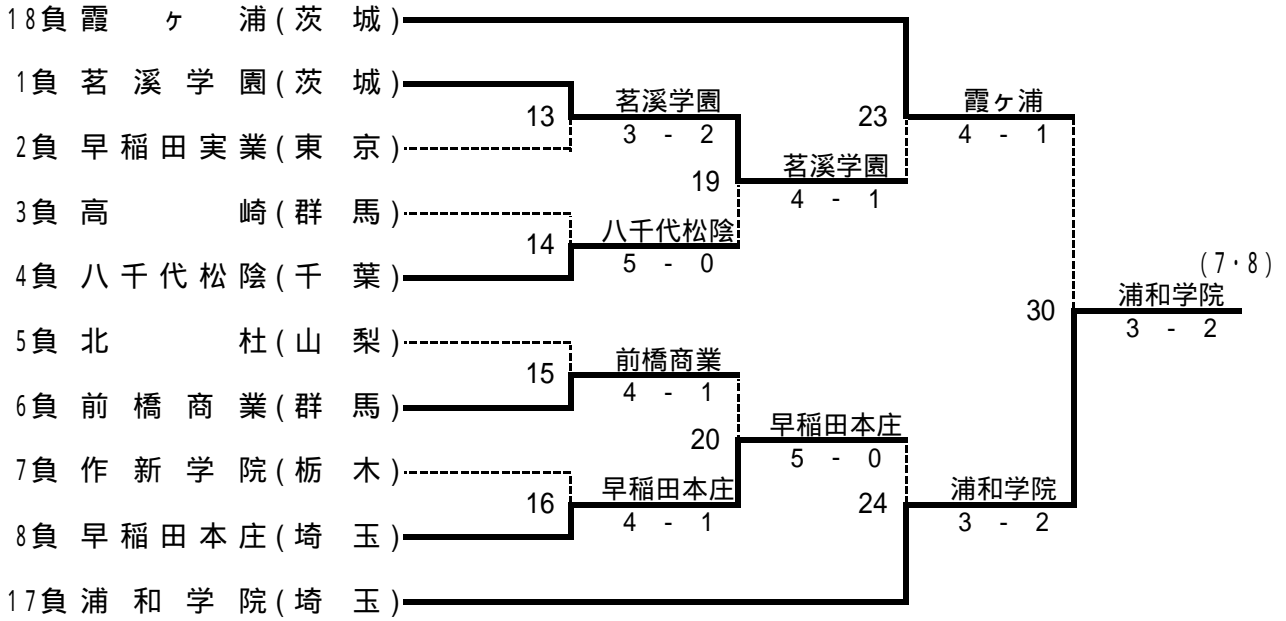

# 男子 対戦 結果

|                |        |                |       |               |       |
|----------------|--------|----------------|-------|---------------|-------|
| (1) 法政二5 - 0   | 茗溪学園   | (2) 山梨学院3 - 2  | 早稲田実業 | (3) 浦和学院5 - 0 | 高崎    |
| S1 栗山大輔 6 - 0  | 村田 朗   | S1 山口賀充歳 0 - 6 | 吉田 智哉 | S1 濱中重宏 6 - 0 | 間下 洋平 |
| D1 太刀岡祐介 6 - 1 | 松岡 翔   | D1 中山賢太 6 - 2  | 足立 駿  | D1 笹井正樹 6 - 1 | 新開 康平 |
| S2 魚谷剛士 6 - 1  | 平川 将吾  | S2 平本卓也 0 - 6  | 稲垣 佑樹 | S2 洪水翔大 6 - 0 | 白石 哲夫 |
| D2 瀬戸和也 6 - 1  | 宮崎 秀俊  | D2 藤井慧 7 - 5   | 鳥飼 翔一 | D2 古館拓也 6 - 2 | 河野 広樹 |
| S3 斎藤健一郎 7 - 5 | 久保田 和希 | S3 望月隼人 6 - 3  | 野口 隼平 | S3 青木秀人 6 - 4 | 岡 宏次郎 |
|                |        |                | 森 一真  |               | 土橋 優貴 |