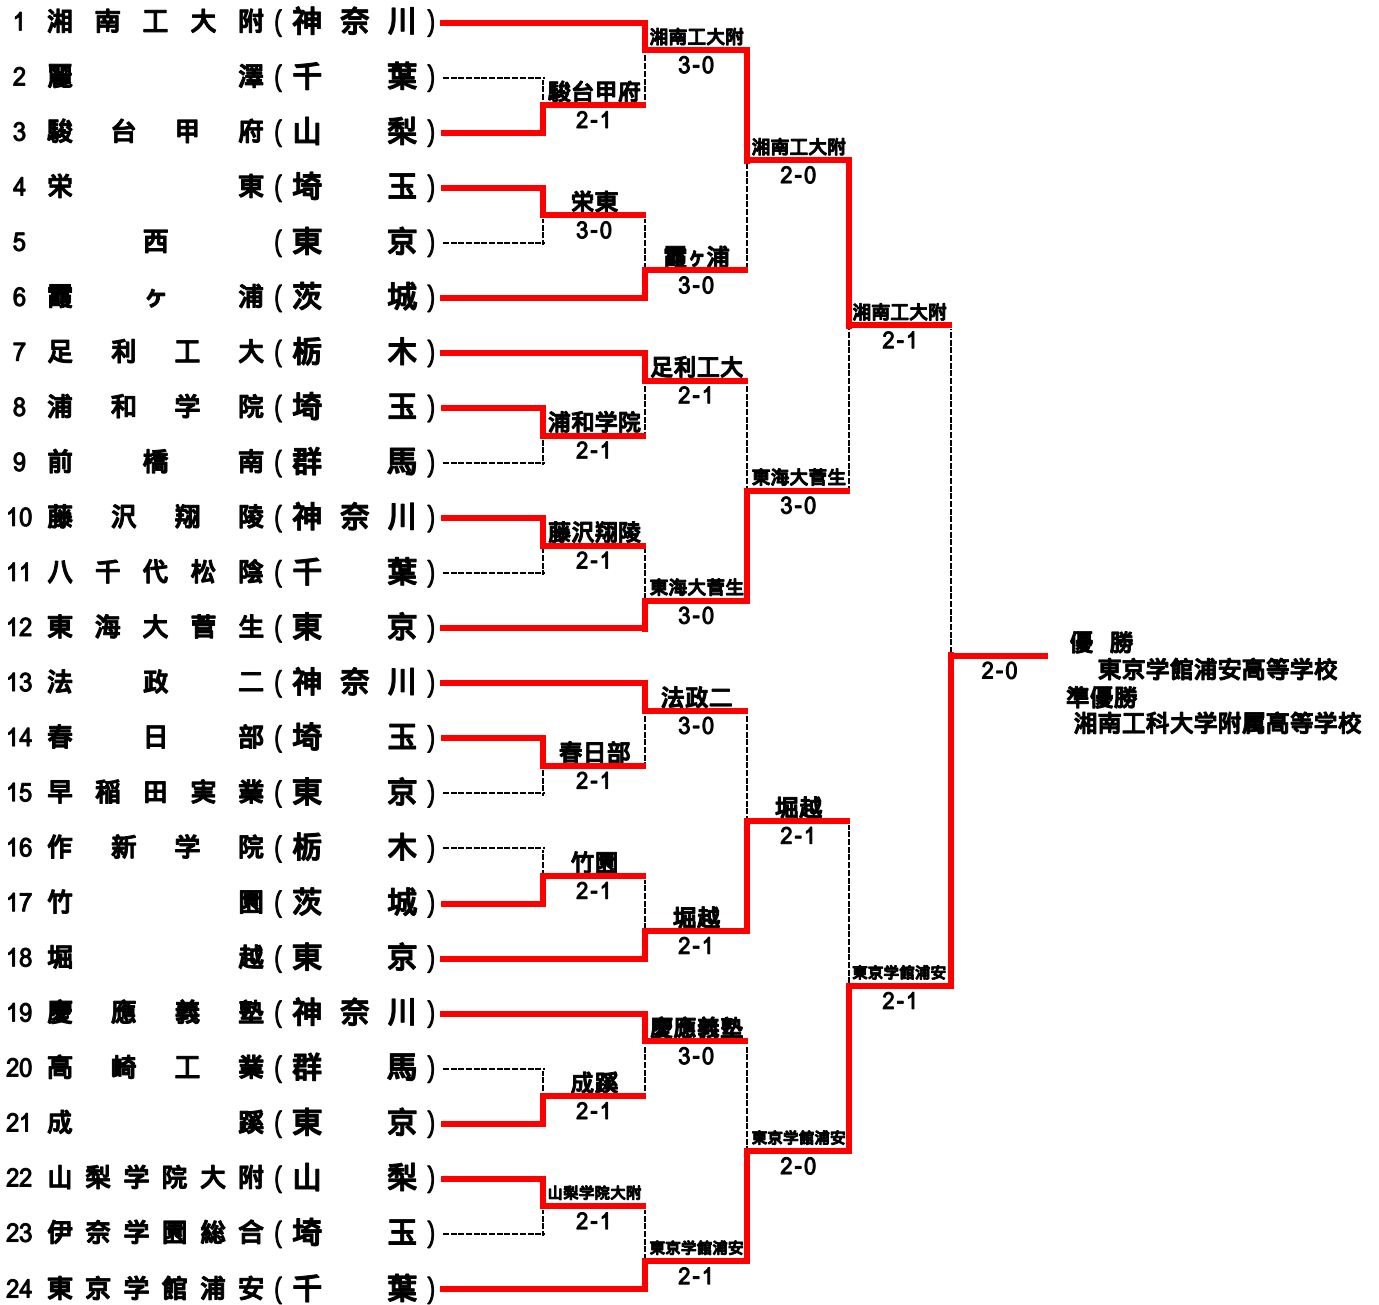

平成17年度 第58回 関東高等学校テニス大会
兼関東高等学校テニス選手権大会 男子団体の部 結果

平成17年6月11・12日 有明テニスの森公園

シード順位

1. 湘南工大附(神奈川) 2. 東京学館浦安(千葉) 3. 法政二(神奈川) 4. 東海大菅生(東京)

平成17年度 第58回 関東高等学校テニス大会
兼関東高等学校テニス選手権大会 男子団体の部 記録

平成17年6月11・12日 有明テニスの森公園