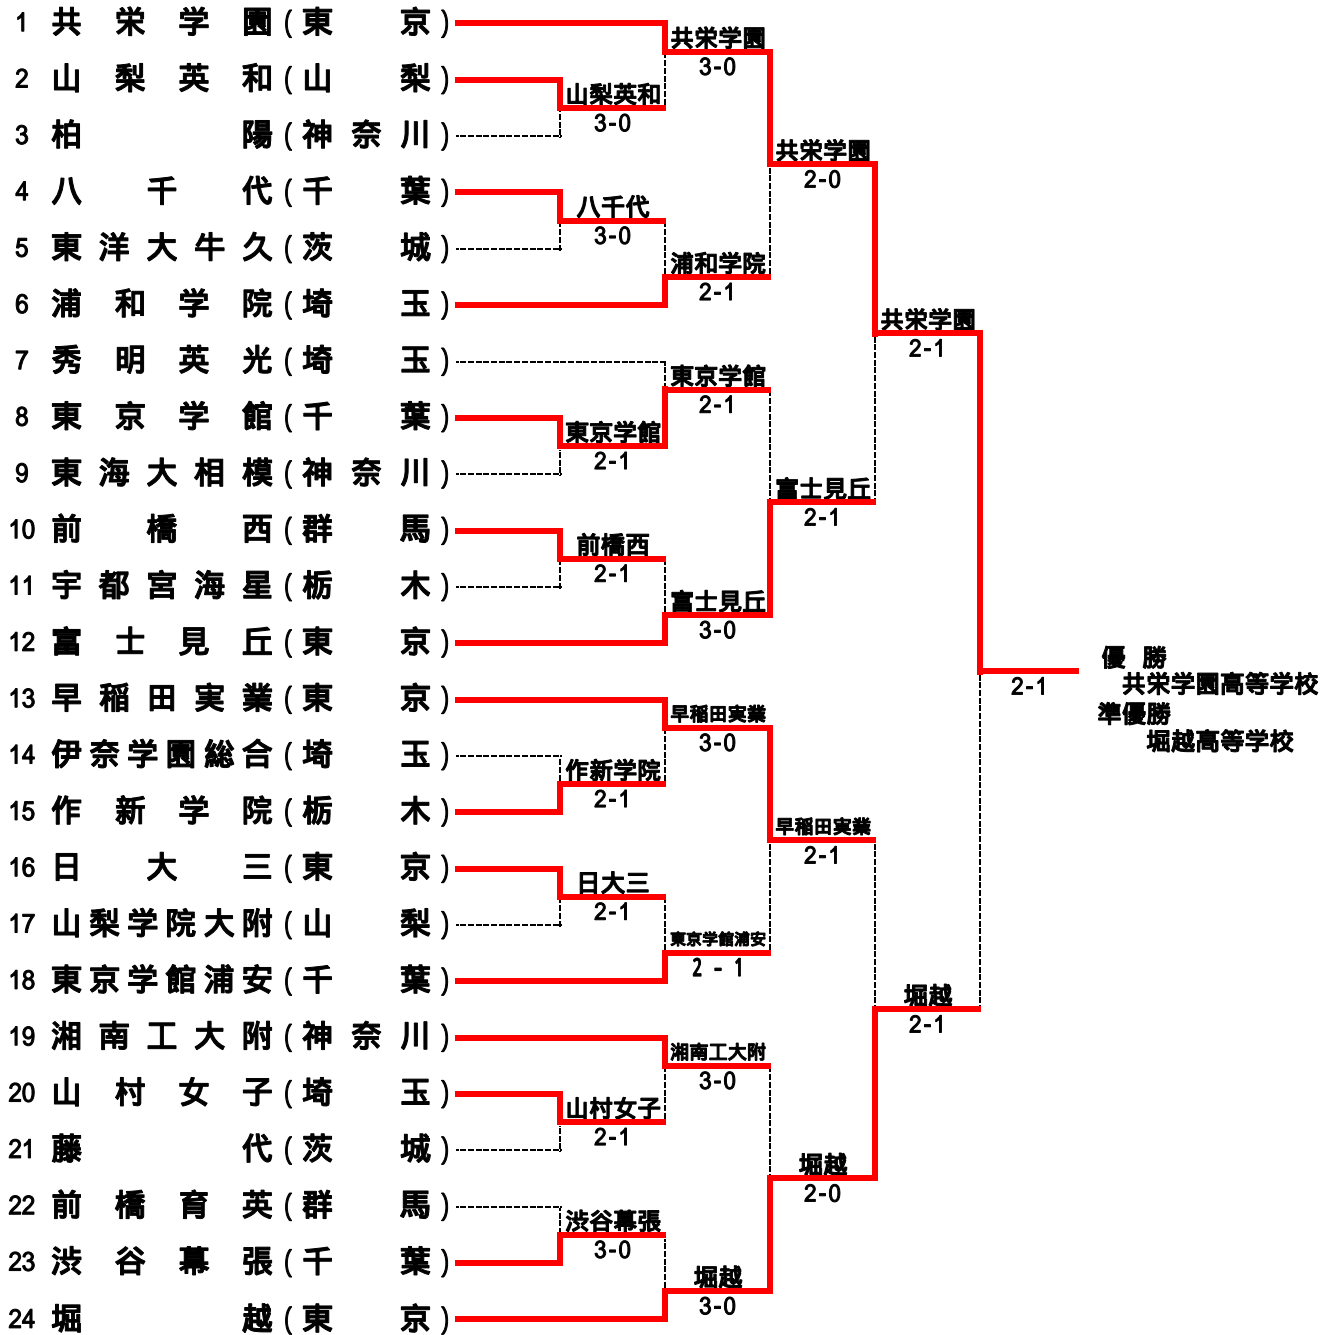

平成17年度 第58回 関東高等学校テニス大会
兼関東高等学校テニス選手権大会 女子団体の部 結果

平成17年6月11・12日 有明テニスの森公園

シード順位

1. 共栄学園 (東京) 2. 堀越 (東京) 3. 早稲田実業 (東京) 4. 富士見丘 (東京)