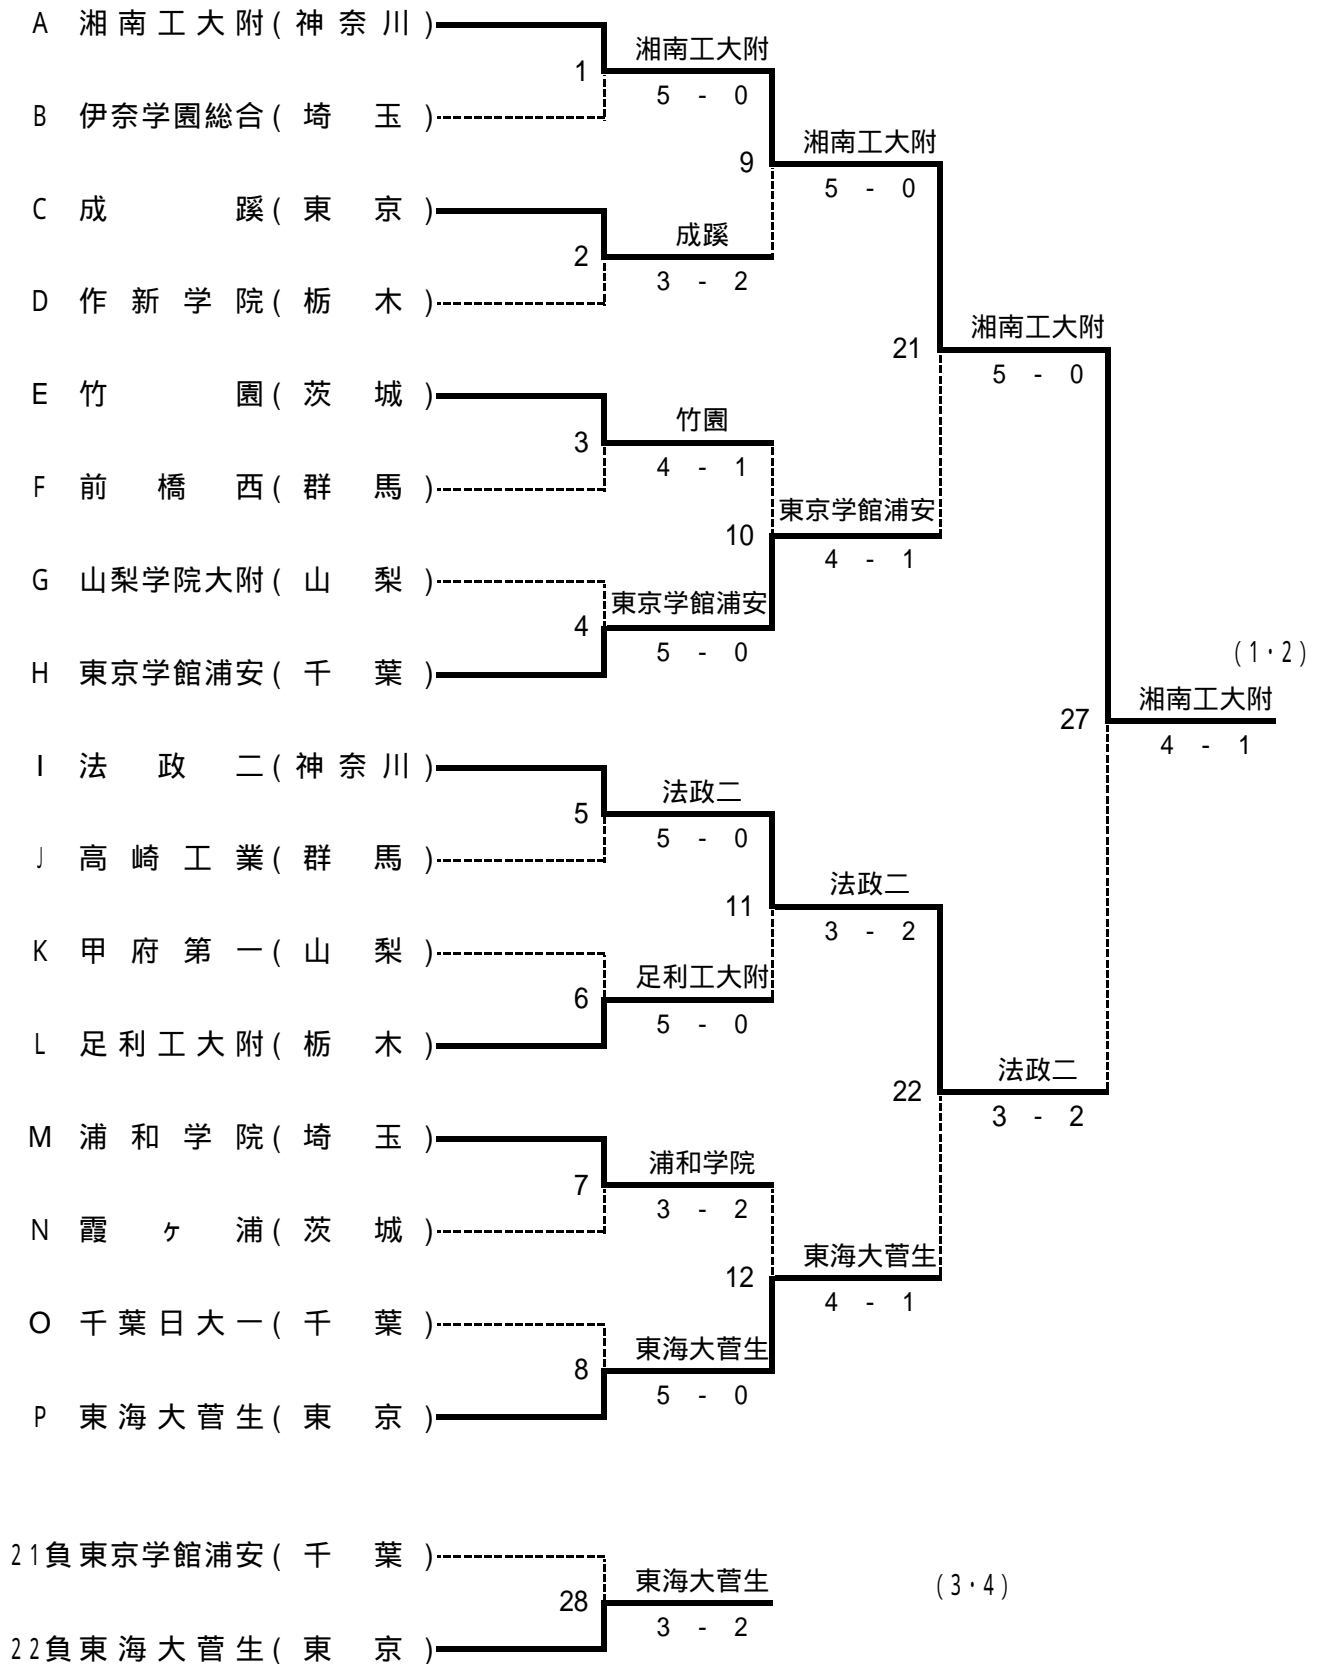

平成16年度関東選抜高校テニス大会男子結果