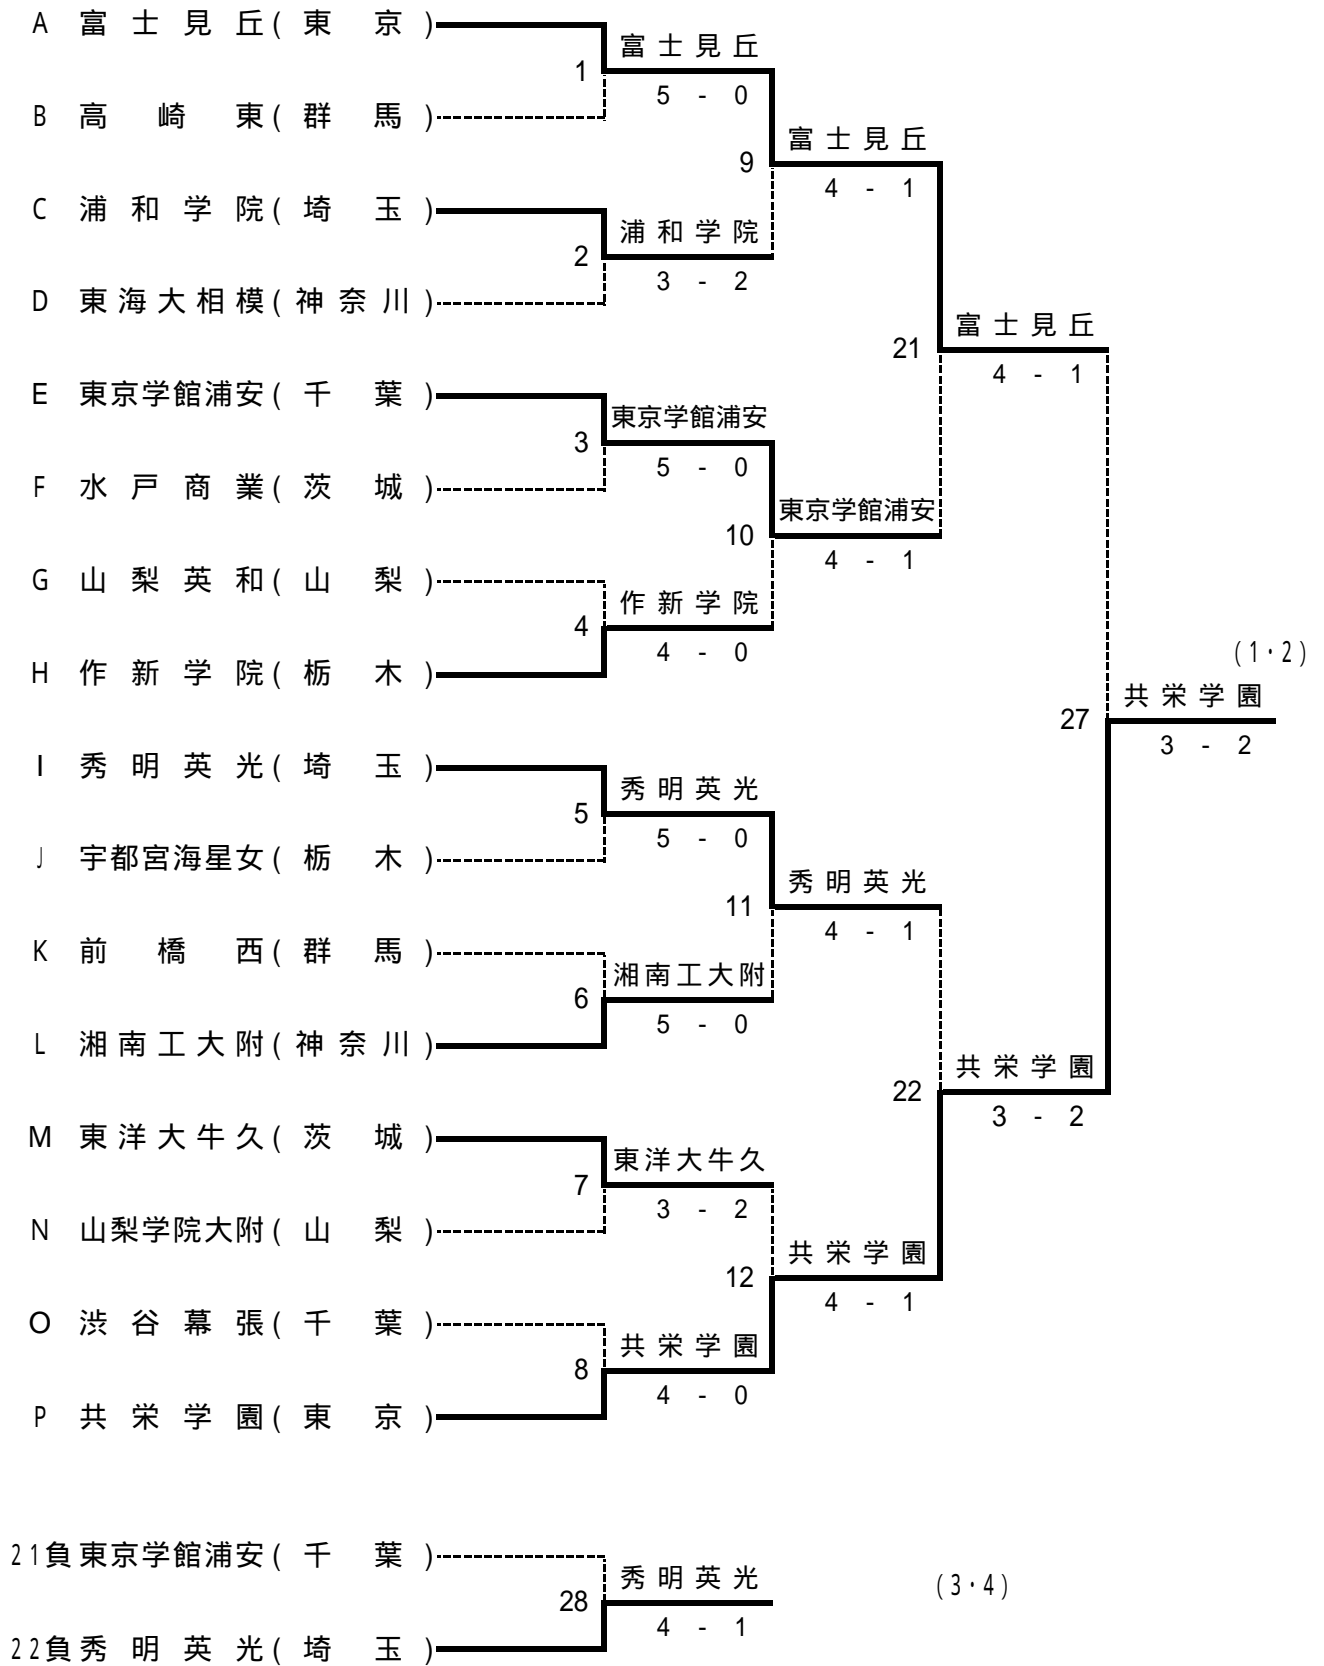

平成16年度関東選抜高校テニス大会女子結果