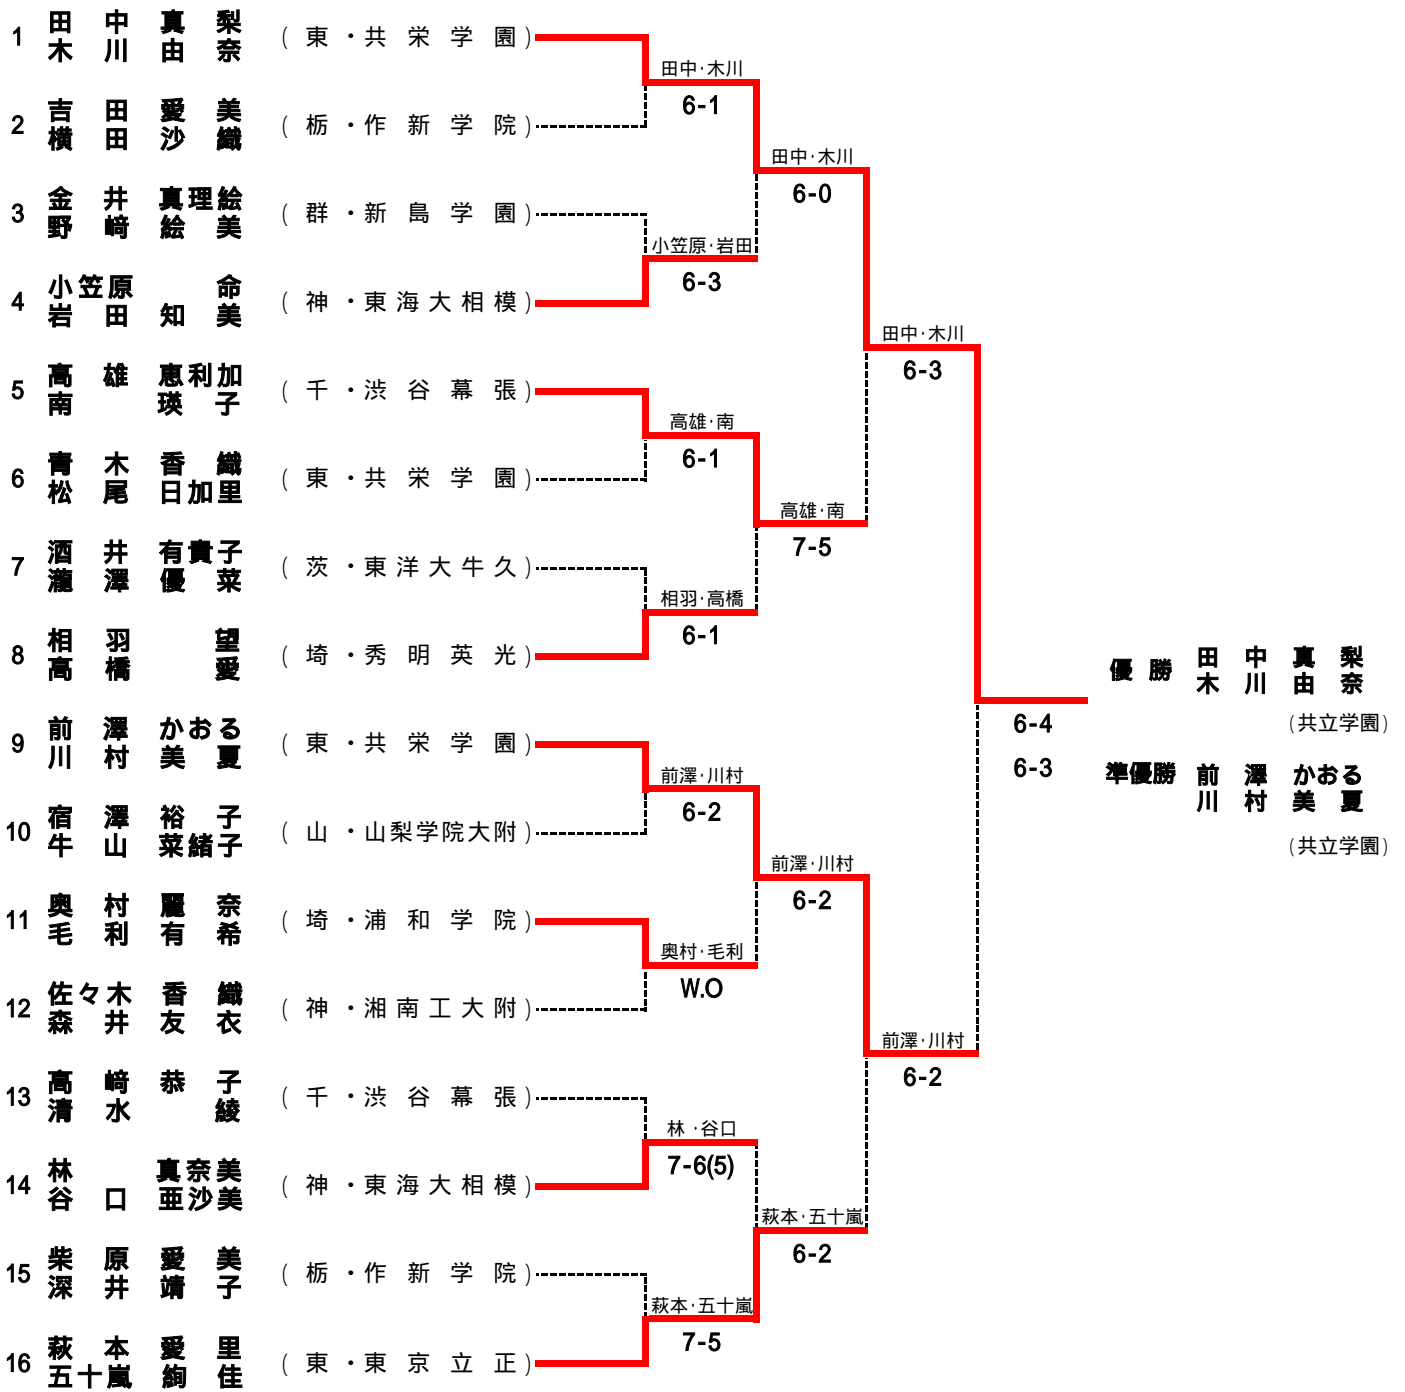

女子シングルス

1	田中真梨	(東・共栄学園)	田中真梨						
2	重田由美	(群・伊勢崎商業)	6-1	田中真梨					
3	三浦麻奈美	(山・山梨英和)	6-0	田中真梨					
4	吉田麻美	(栃・作新学院)	6-0	田中真梨					
5	守屋友里加	(神・湘南工大附)	加藤亜希子	7-5					
6	加藤亜希子	(東・堀越)	W.O	丹ちひろ					
7	高橋愛	(埼・秀明英光)	丹ちひろ	7-5					
8	丹ちひろ	(千・東京学館)	6-1	田中真梨					
9	萩本愛里	(東・東京立正)	萩本愛里	6-2					
10	中澤野里	(神・大和西)	6-3	6-3					
11	畑中葵	(千・日大習志野)	相羽望	6-4					
12	相羽望	(埼・秀明英光)	6-1	川村美夏					
13	谷口亜沙美	(神・東海大相模)	谷口亜沙美	6-3					
14	佐々木優	(茨・茗溪学園)	6-2	川村美夏					
15	大森有美子	(栃・海星女子)	川村美夏	6-3					
16	川村美夏	(東・共栄学園)	6-1	川村美夏					
17	木川由奈	(東・共栄学園)	木川由奈	4-6					
18	牛山菜緒子	(山・山梨学院大附)	6-1	7-6(8)					
19	野崎絵美	(群・新島学園)	林真奈美	6-3					
20	林真奈美	(神・東海大相模)	6-2	6-1					
21	奥村麗奈	(埼・浦和学院)	青藤麻里英	7-5					
22	青藤麻里英	(茨・水戸南)	7-6(4)	河合美佳					
23	河合美佳	(東・共栄学園)	河合美佳	6-3					
24	磯貝綾子	(千・日大習志野)	7-5	高雄恵利加					
25	松重貴子	(埼・秀明英光)	松重貴子	6-4					
26	杉山愛美	(神・東海大相模)	6-2	6-1					
27	柴原愛美	(栃・作新学院)	前澤かおる	6-4					
28	前澤かおる	(東・共栄学園)	前澤かおる	6-4					
29	細貝沙織	(茨・水戸商業)	細貝沙織	7-6(5)					
30	金井真理絵	(群・新島学園)	6-2	高雄恵利加					
31	矢竹里美	(東・早稲田実業)	高雄恵利加	6-1					
32	高雄恵利加	(千・渋谷幕張)	6-2	6-1					

優勝 高雄恵利加
(渋谷幕張)
準優勝 田中真梨
(共栄学園)

シード順位

1. 田中真梨 (東・共栄学園)
2. 高雄恵利加 (千・渋谷幕張)
3. 木川由奈 (東・共栄学園)
4. 川村美夏 (東・共栄学園)
5. 萩本愛里 (東・東京立正)
6. 磯貝綾子 (千・日大習志野)
7. 松重貴子 (埼・秀明英光)
8. 丹ちひろ (千・東京学館)

女子ダブルス

シード順位

1. 田中・木川 (東・共栄学園) 2. 萩本・五十嵐 (東・東京立正) 3. 前澤・川村 (東・共栄学園) 4. 相羽・高橋 (埼・秀明英光)