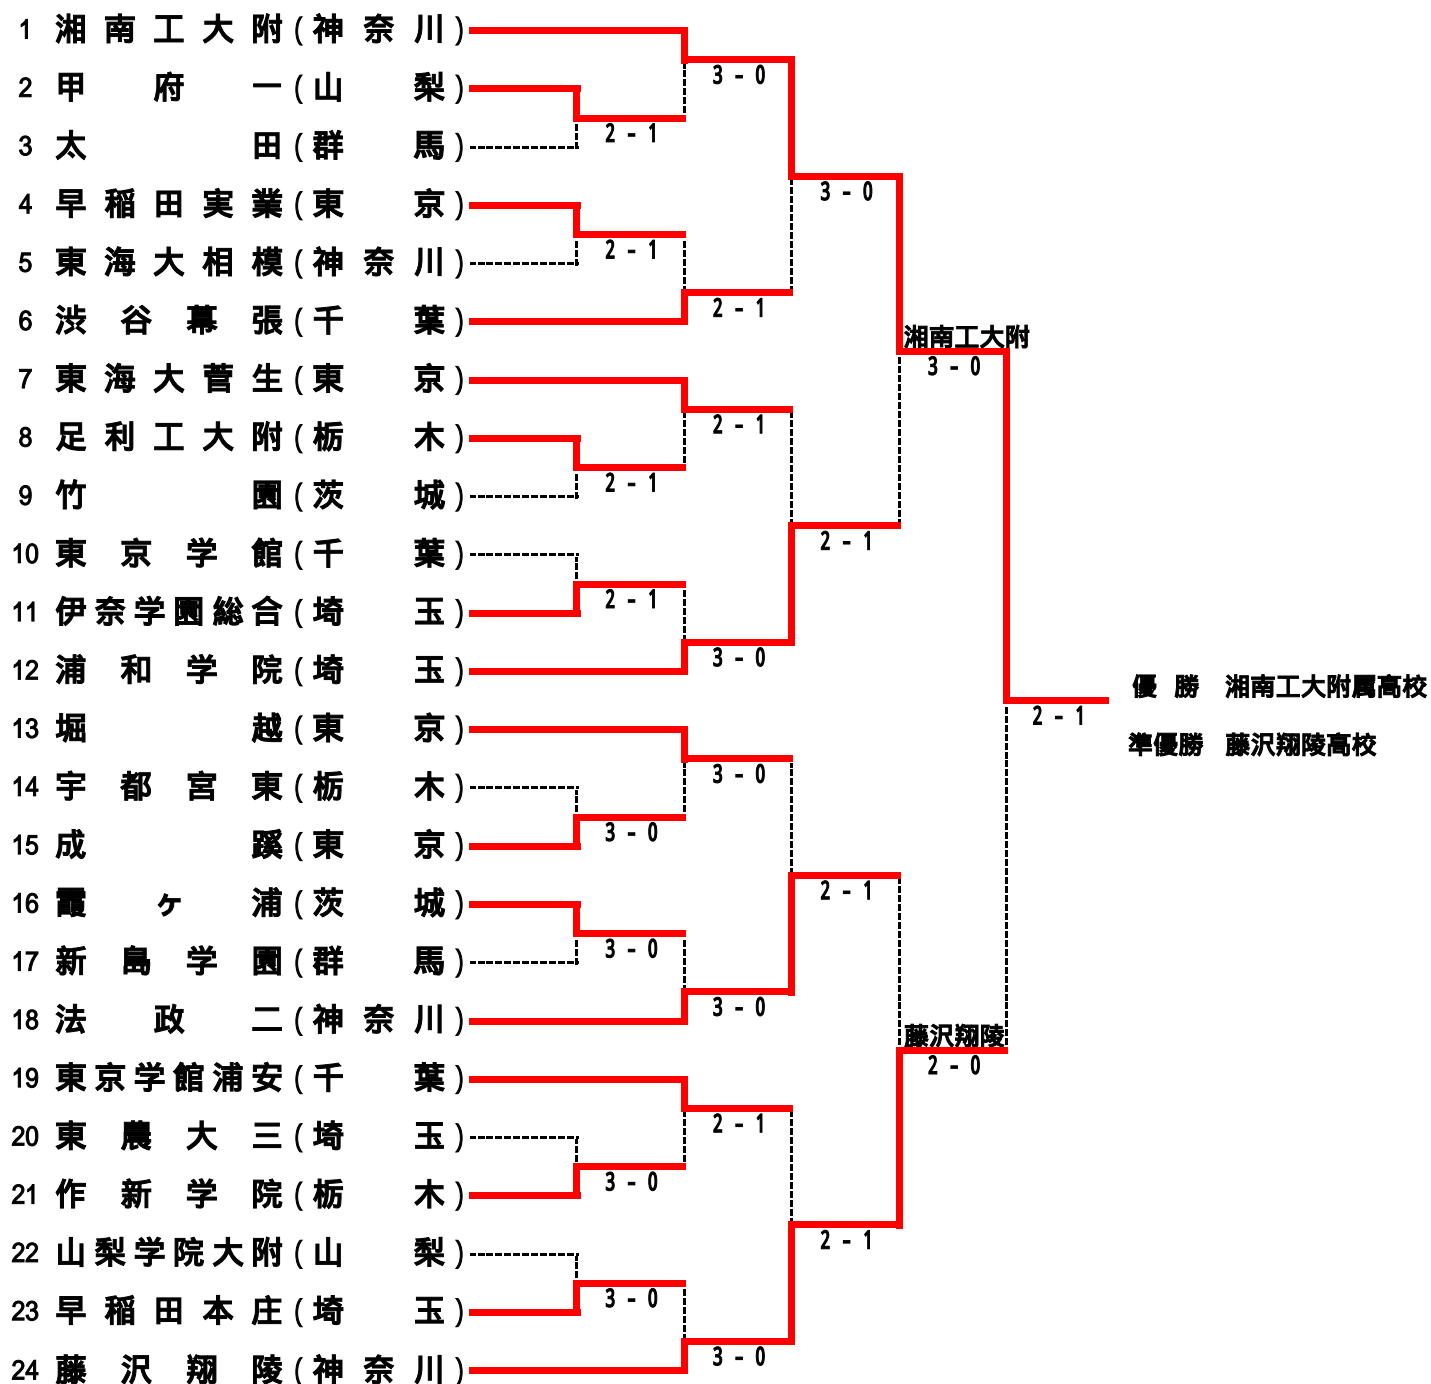

男子団体戦

シード順位

1. 湘南工大附 (神奈川県) 2. 藤沢翔陵 (神奈川県) 3. 堀越 (東京) 4. 浦和学院 (埼玉)

記 録

1回戦 2 甲 府 一		2-1	3 太 田	
D	村田 裕樹 3 乙黒 一馬 3	4-6	最上 修平 3 岡部 智紀 3	
S1	保坂 充彦 2	7-6(5)	小川 雄一 3	
S2	駒井 悠己 3	6-4	茂木 郁弥 1	

1回戦 4 早稲田実業		2-1	5 東海大相模	
D	吉田 智哉 1 成田 隼基 3	7-5	河野 竜也 2 大串 智己 3	
S1	尾崎 裕亮 3	7-5	有木雄一郎 3	
S2	金澤 誠 2	4-6	脇谷大二郎 3	