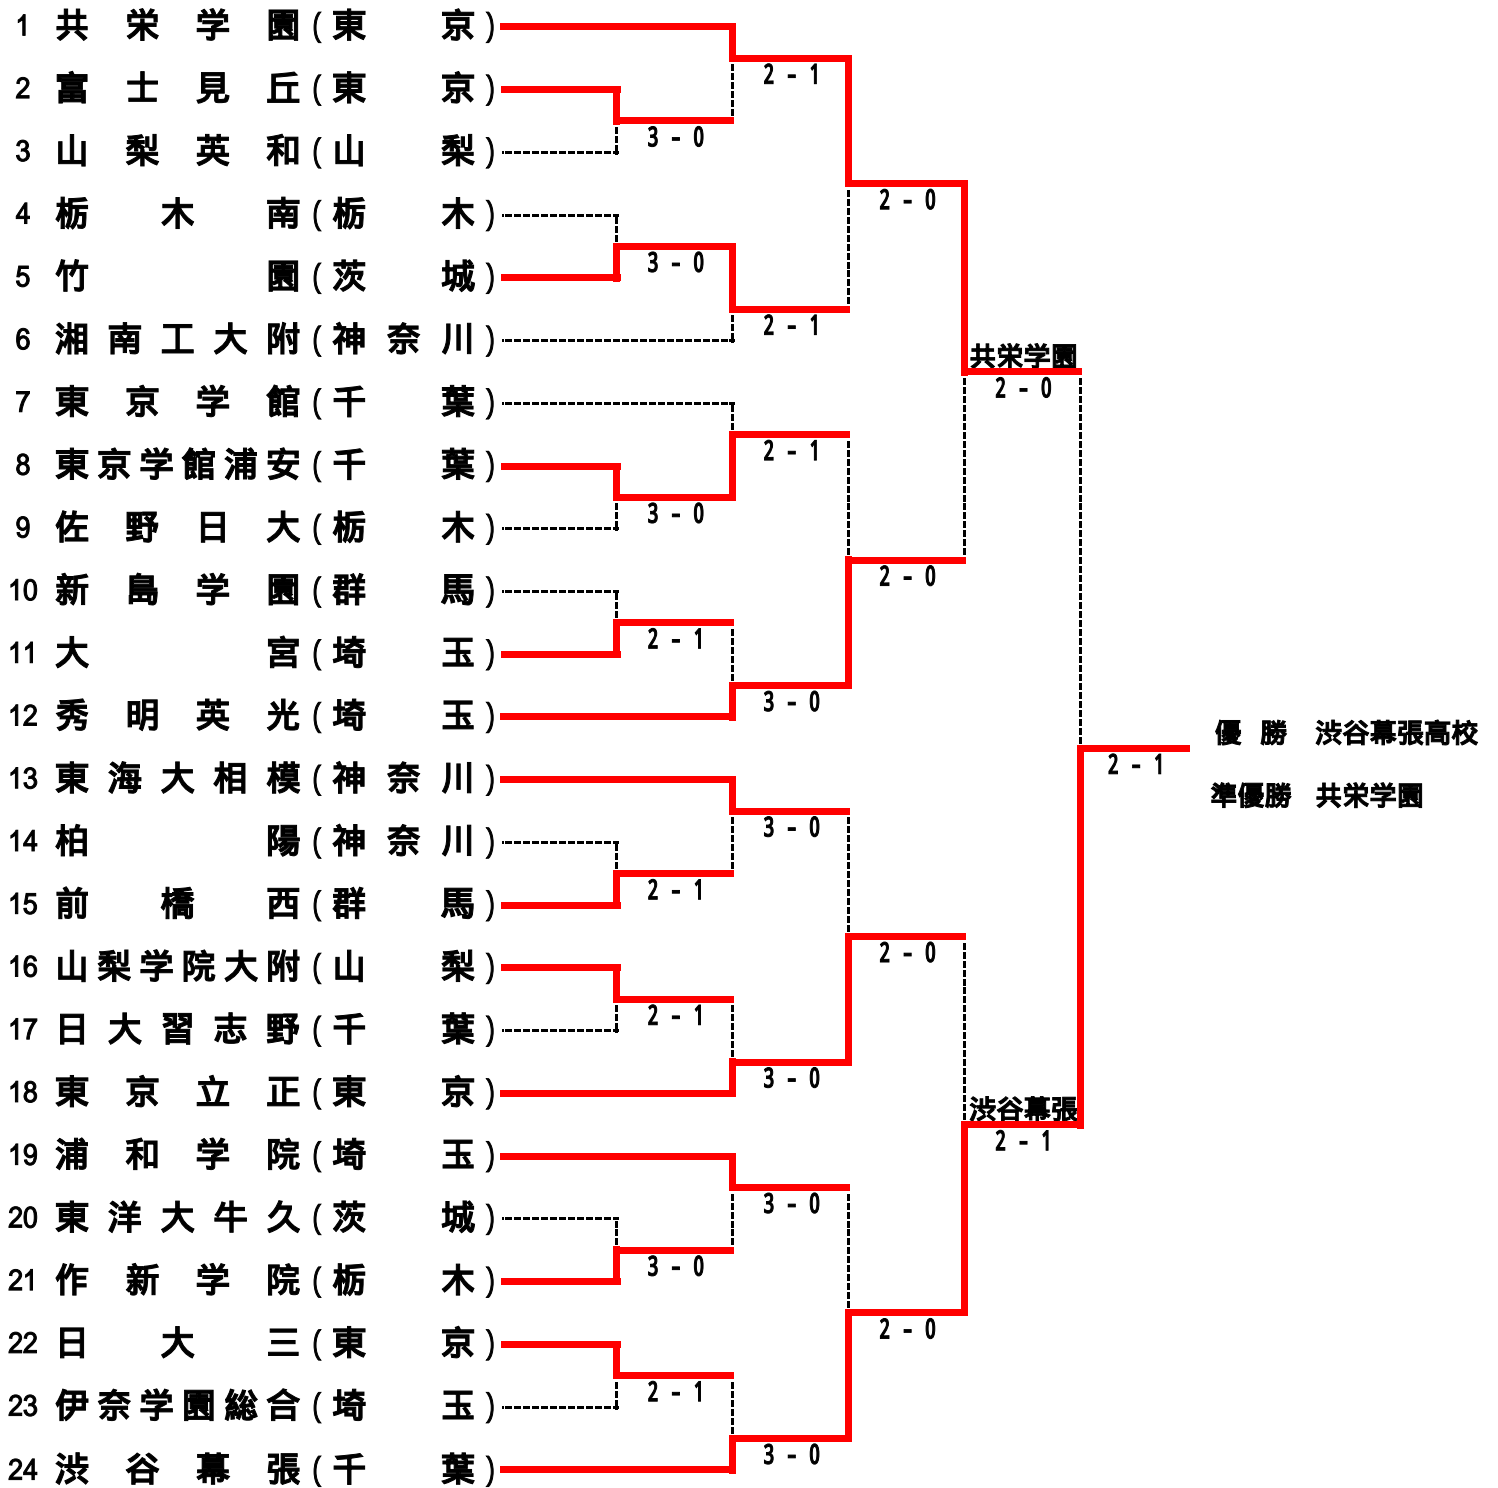

女子団体戦

シード順位

1. 共栄学園(東京) 2. 渋谷幕張(千葉) 3. 東海大相模(神奈川) 4. 秀明英光(埼玉)