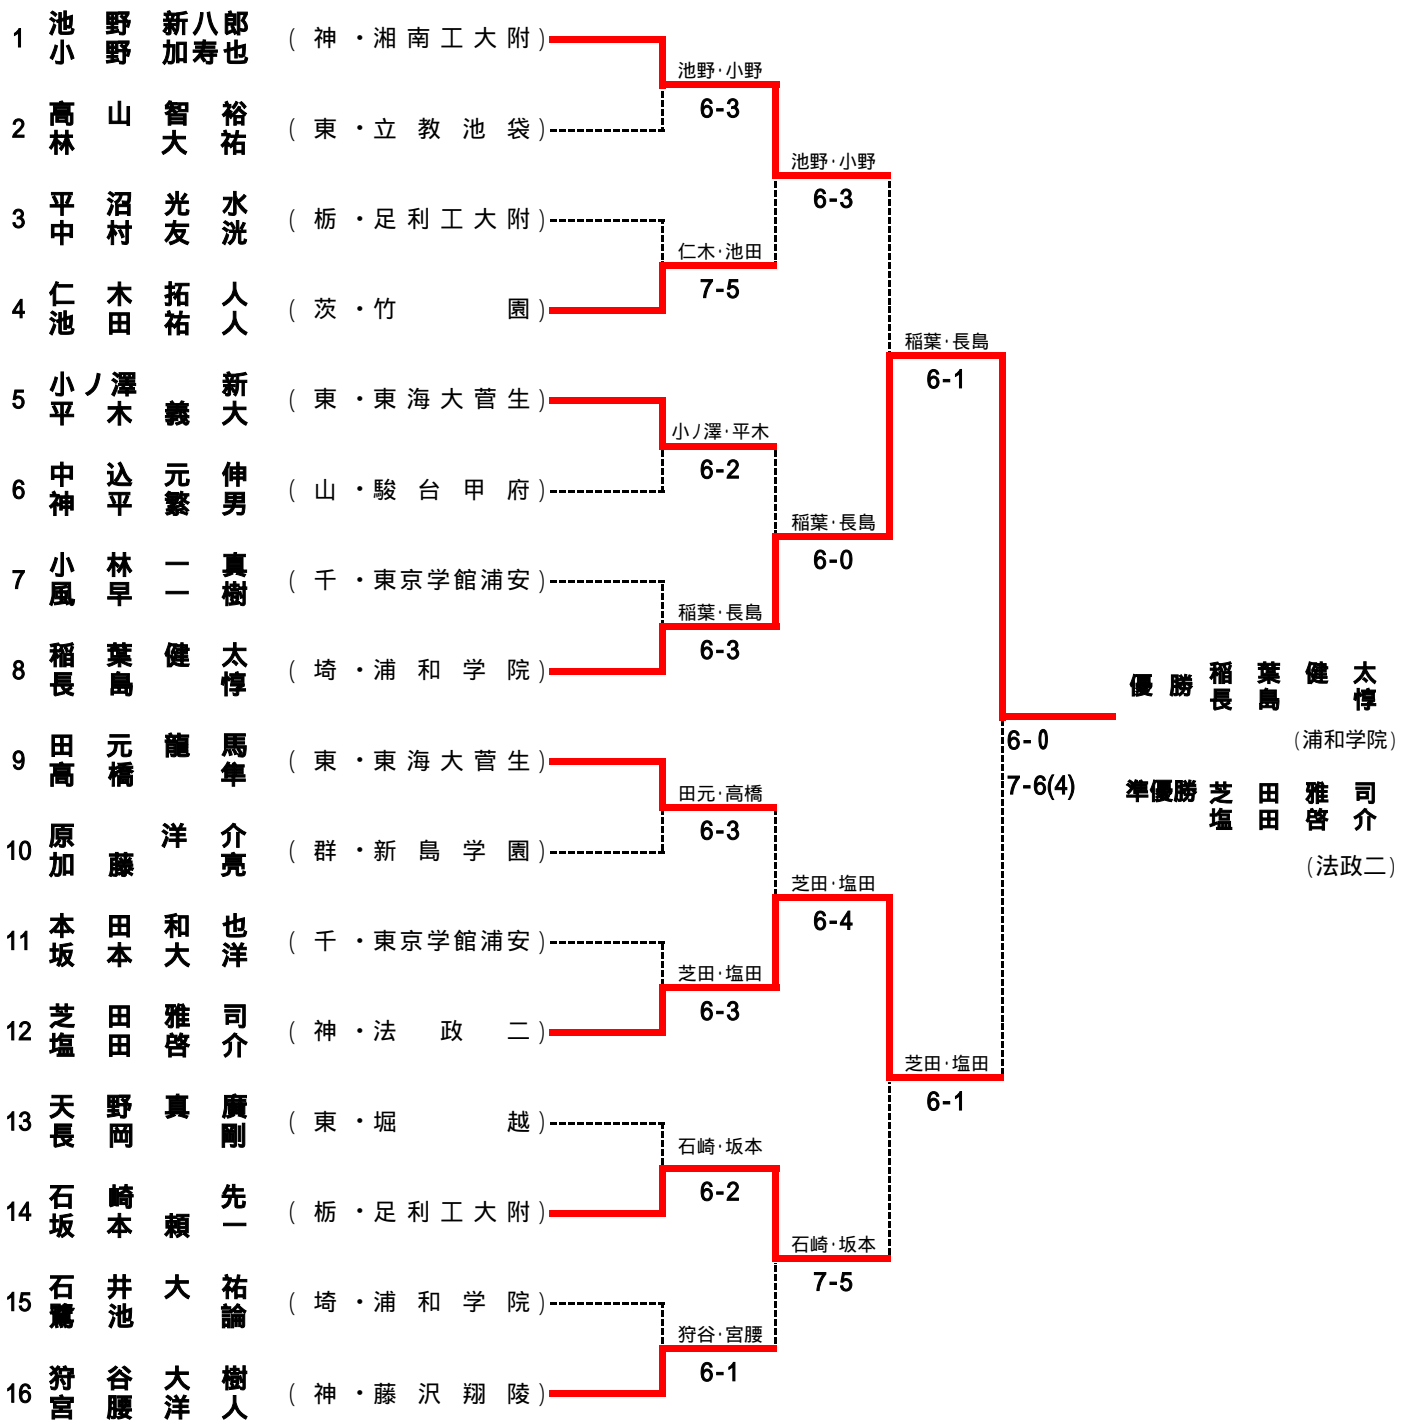

男子ダブルス

シード順位

1. 池野・小野(神・湘南工大附) 2. 狩谷・宮腰(神・藤沢翔陵) 3. 田元・高橋(東・東海大菅生) 4. 稲葉・長島(埼・浦和学院)

女子シングルス

1	田中真梨	(東・共栄学園)	田中真梨						
2	重田由美	(群・伊勢崎商業)	6-1	田中真梨					
3	三浦麻奈美	(山・山梨英和)	6-0	田中真梨					
4	吉田麻美	(栃・作新学院)	6-0	田中真梨					
5	守屋友里加	(神・湘南工大附)	加藤亜希子	7-5					
6	加藤亜希子	(東・堀越)	W.O	丹ちひろ					
7	高橋愛	(埼・秀明英光)	丹ちひろ	7-5					
8	丹ちひろ	(千・東京学館)	6-1	田中真梨					
9	萩本愛里	(東・東京立正)	萩本愛里	6-2					
10	中澤野里	(神・大和西)	6-3	6-3					
11	畑中葵	(千・日大習志野)	相羽望	6-4					
12	相羽望	(埼・秀明英光)	6-1	川村美夏					
13	谷口亜沙美	(神・東海大相模)	谷口亜沙美	6-3					
14	佐々木優	(茨・茗溪学園)	6-2	川村美夏					
15	大森有美子	(栃・海星女子)	川村美夏	6-3					
16	川村美夏	(東・共栄学園)	6-1	川村美夏					
17	木川由奈	(東・共栄学園)	木川由奈	4-6					
18	牛山菜緒子	(山・山梨学院大附)	6-1	7-6(8)					
19	野崎絵美	(群・新島学園)	林真奈美	6-3					
20	林真奈美	(神・東海大相模)	6-2	6-1					
21	奥村麗奈	(埼・浦和学院)	青藤麻里英	7-5					
22	青藤麻里英	(茨・水戸南)	7-6(4)	河合美佳					
23	河合美佳	(東・共栄学園)	河合美佳	6-3					
24	磯貝綾子	(千・日大習志野)	7-5	高雄恵利加					
25	松重貴子	(埼・秀明英光)	松重貴子	6-4					
26	杉山愛美	(神・東海大相模)	6-2	6-1					
27	柴原愛美	(栃・作新学院)	前澤かおる	6-4					
28	前澤かおる	(東・共栄学園)	前澤かおる	6-4					
29	細貝沙織	(茨・水戸商業)	細貝沙織	7-6(5)					
30	金井真理絵	(群・新島学園)	6-2	高雄恵利加					
31	矢竹里美	(東・早稲田実業)	高雄恵利加	6-1					
32	高雄恵利加	(千・渋谷幕張)	6-2	6-1					

優勝 高雄恵利加
(渋谷幕張)
準優勝 田中真梨
(共栄学園)

シード順位

1. 田中真梨 (東・共栄学園)
2. 高雄恵利加 (千・渋谷幕張)
3. 木川由奈 (東・共栄学園)
4. 川村美夏 (東・共栄学園)
5. 萩本愛里 (東・東京立正)
6. 磯貝綾子 (千・日大習志野)
7. 松重貴子 (埼・秀明英光)
8. 丹ちひろ (千・東京学館)