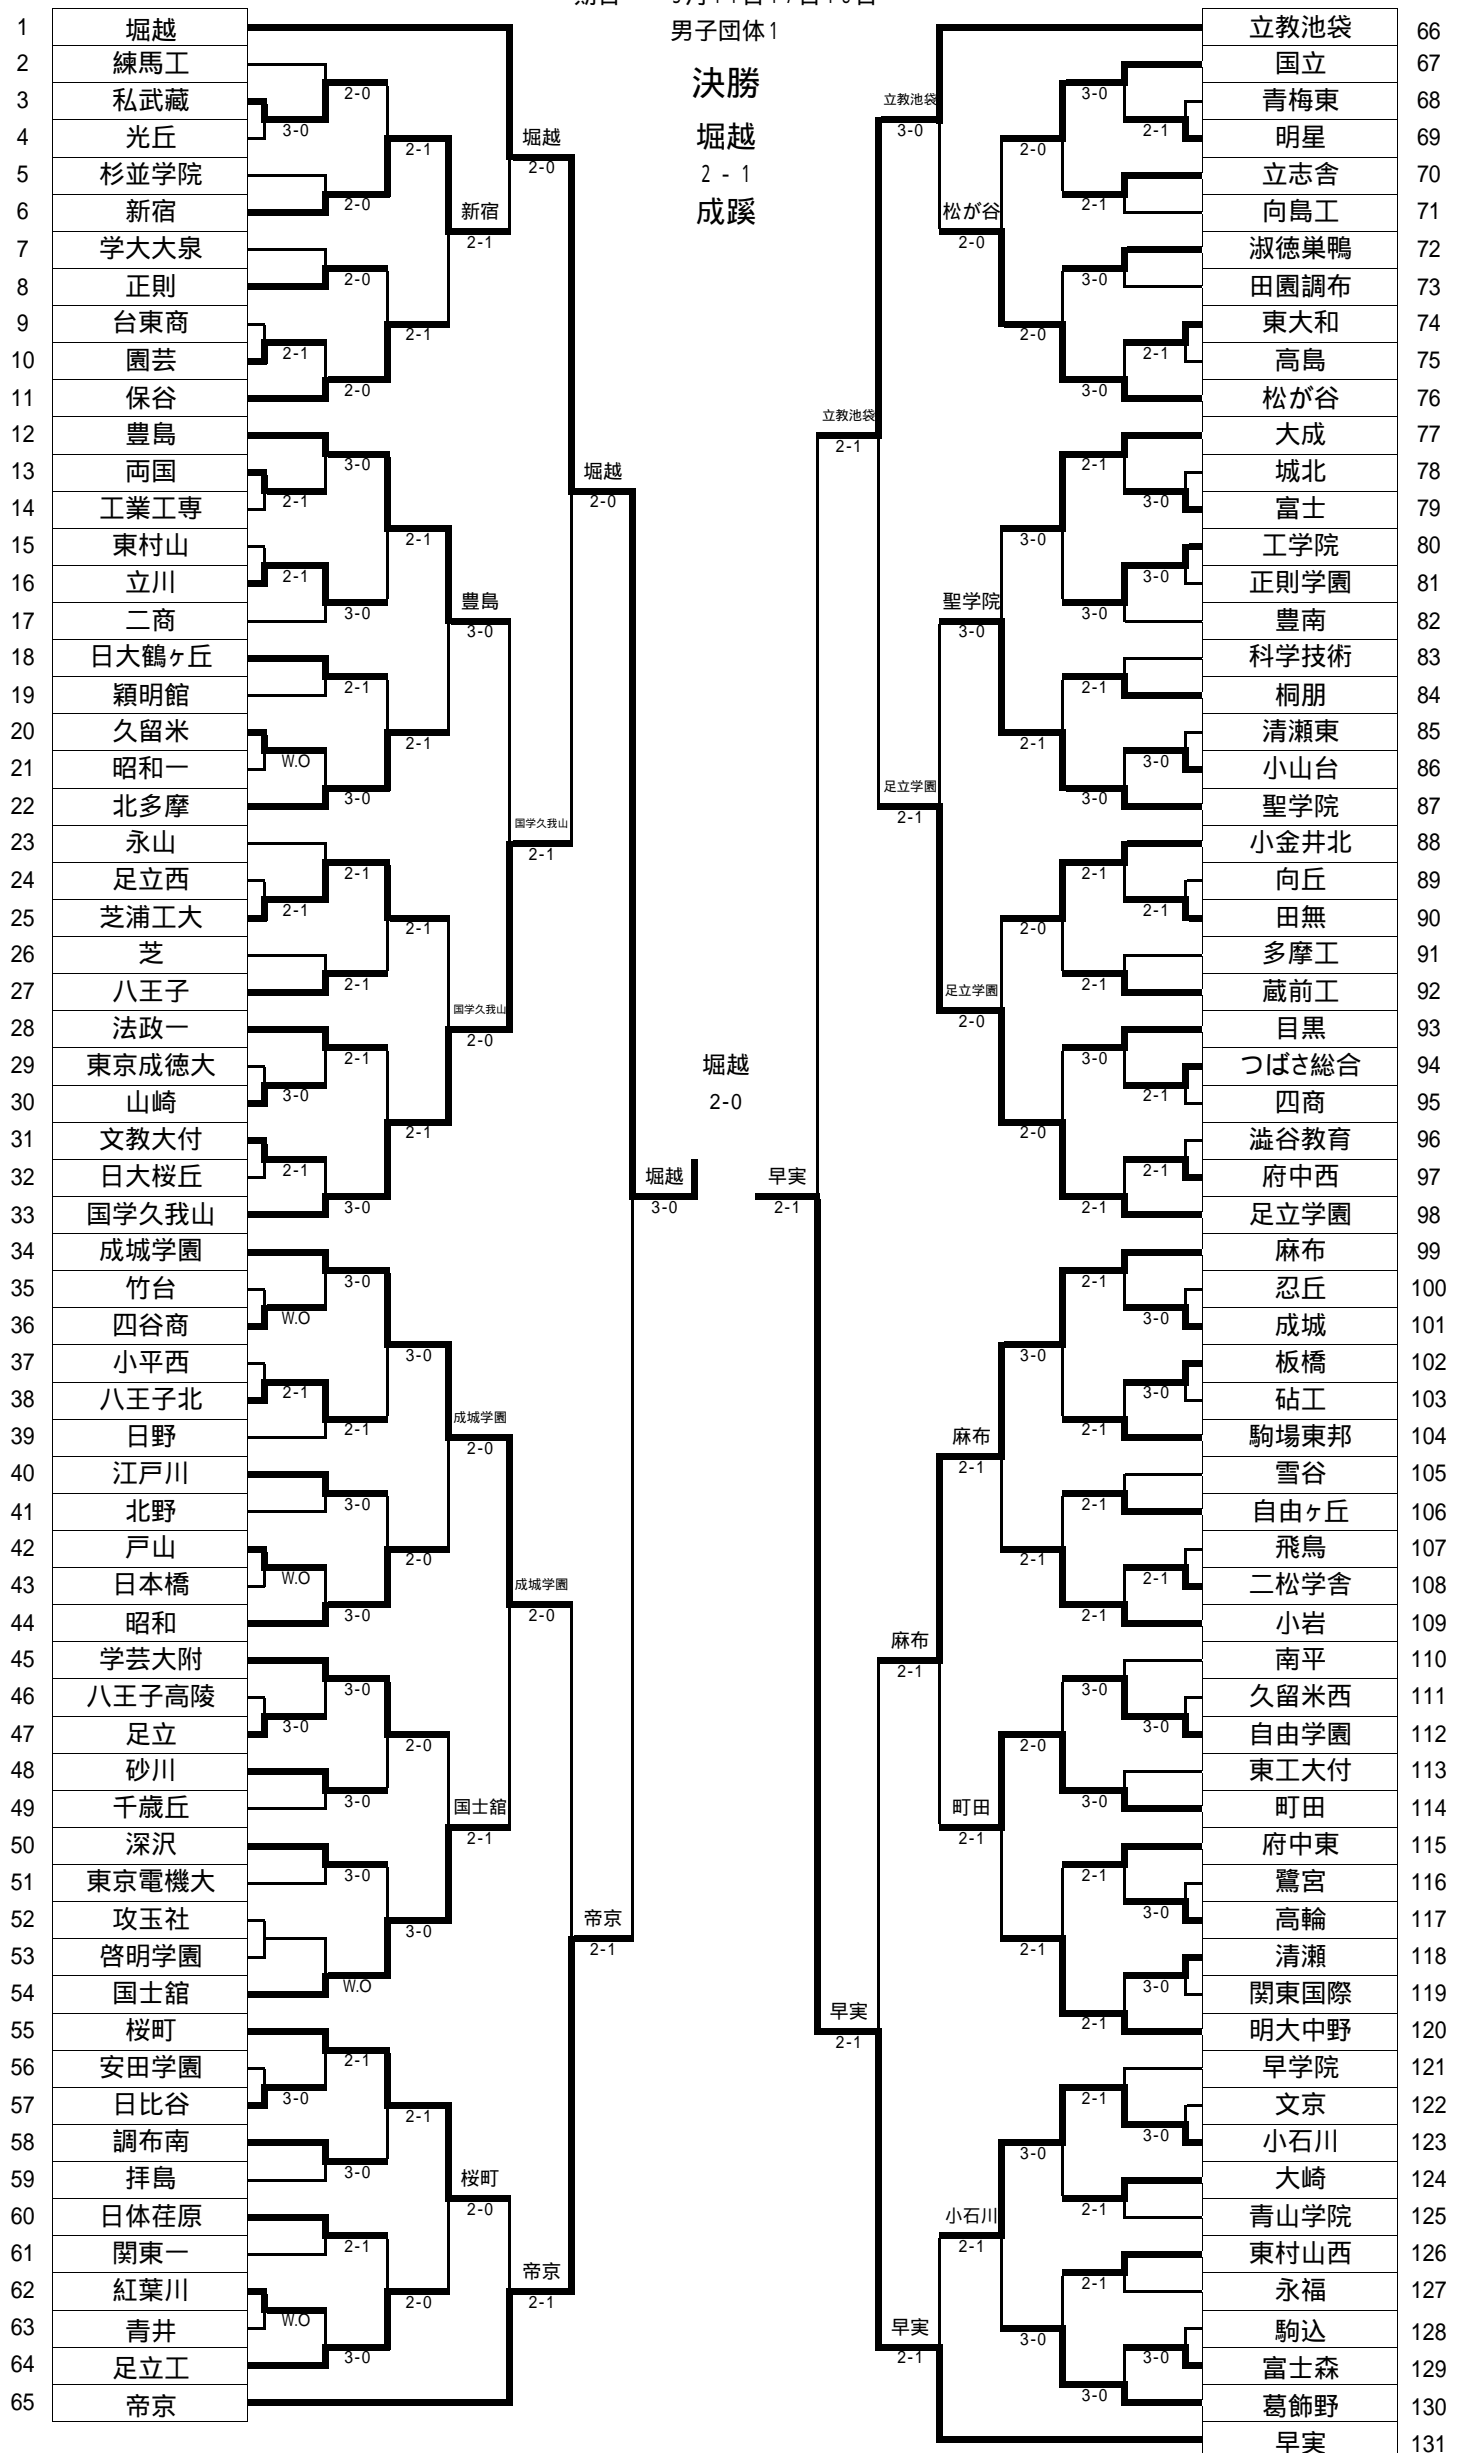

平成15年度
 第48回東京都高等学校総合体育大会
 第43回東京都高等学校テニス選手権大会・団体の部
 期日 5月11日17日18日

男子団体1

決勝

堀越
 2 - 1
 成蹊

男子団体 2

132	成蹊								学習院	197
133	墨田川								玉川学園	198
134	東大付				成蹊				一橋	199
135	京北	2-1			2-0				晴海総合	200
136	羽村		2-1						保善	201
137	朋優学院		3-0			東			小平	202
138	八潮					2-1			杉並	203
139	上野		W.O						共栄学園	204
140	白鷗					2-1			八王子東	205
141	東京工	2-1							小松川	206
142	東		3-0						福生	207
143	錦城								明学東村山	208
144	順天		3-0		成蹊				松原	209
145	北園	3-0			2-0				筑波大駒場	210
146	大森工				2-0				広尾	211
147	大森	2-1							筑波大付	212
148	小石川工		3-0			錦城			国分寺	213
149	新島					2-0			ICU	214
150	明法		2-1						駒場	215
151	桜美林					2-0			多摩	216
152	帝京大	3-0							東大和南	217
153	小金井工		3-0			錦城			荒川商	218
154	府中					2-0			九段	219
155	京華		3-0						東海大高輪台	220
156	大山	3-0							成立	221
157	淵江					2-1			三鷹	222
158	深川		2-0						日大一	223
159	都武蔵					京華			小川	224
160	農芸		3-0			2-0			武蔵野北	225
161	墨田工	2-1							片倉	226
162	海城					2-1			三田	227
163	武蔵村山	3-0			成蹊				創価	228
164	青山		2-1		2-0		東海大菅生	2-0	明中八王子	229
165	西								竹早	230
166	調布北		2-1						和光	231
167	葛西工	3-0							中大杉並	232
168	日本学園					2-0			東亜学園	233
169	東京学園	3-0							府中工	234
170	多摩聖ヶ丘		3-0			西			葛西南	235
171	成瀬					3-0			獨協	236
172	本郷		2-1						石神井	237
173	玉川					2-0			目黒学院	238
174	南野	3-0							中大付	239
175	東農大一		3-0			西			武蔵村山東	240
176	早稲田					2-0			秋留台	241
177	神代		3-0						農業	242
178	田柄	3-0				2-0			聖パウロ学園	243
179	本所工					2-0			芝商	244
180	井草		2-1						東京高専	245
181	巣鴨					2-0			城東	246
182	中央大学		2-1						杉並工	247
183	狛江					2-0			大泉	248
184	忠生	3-0							北豊島工	249
185	国際		2-1						武蔵丘	250
186	豊多摩								國學院	251
187	小平南		2-1						東京立正	252
188	世田谷工	2-1				3-0			志村	253
189	江北								駒場学園	254
190	練馬		3-0						世田谷学園	255
191	大東文化一					2-1			日大豊山	256
192	駿台学園		3-0						武蔵工大付	257
193	日野台								都立大付	258
194	多摩大目黒	3-0				3-0			町田工	259
195	暁星		2-1						荒川工	260
196	日大三								東海大菅生	261