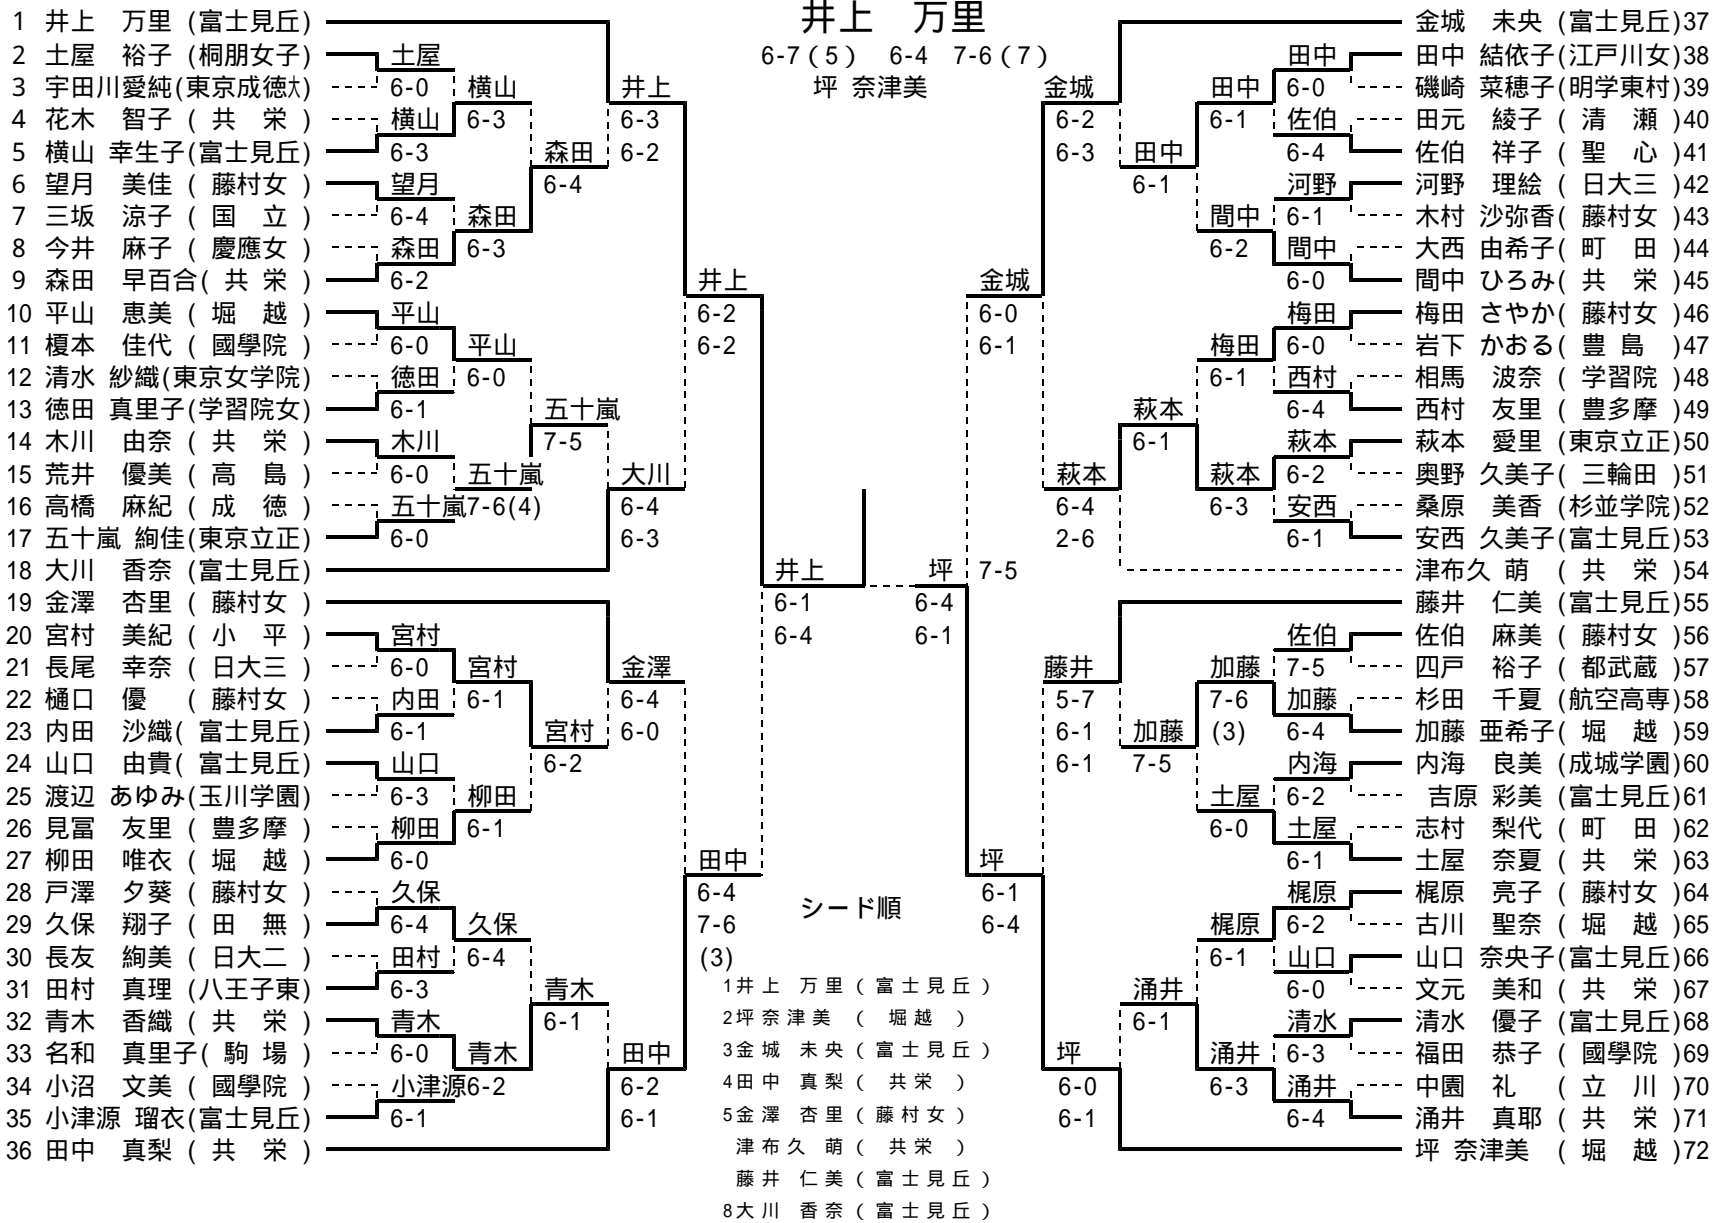

女子シングルス

決勝

井上 万里

6-7(5) 6-4 7-6(7)
坪 奈津美