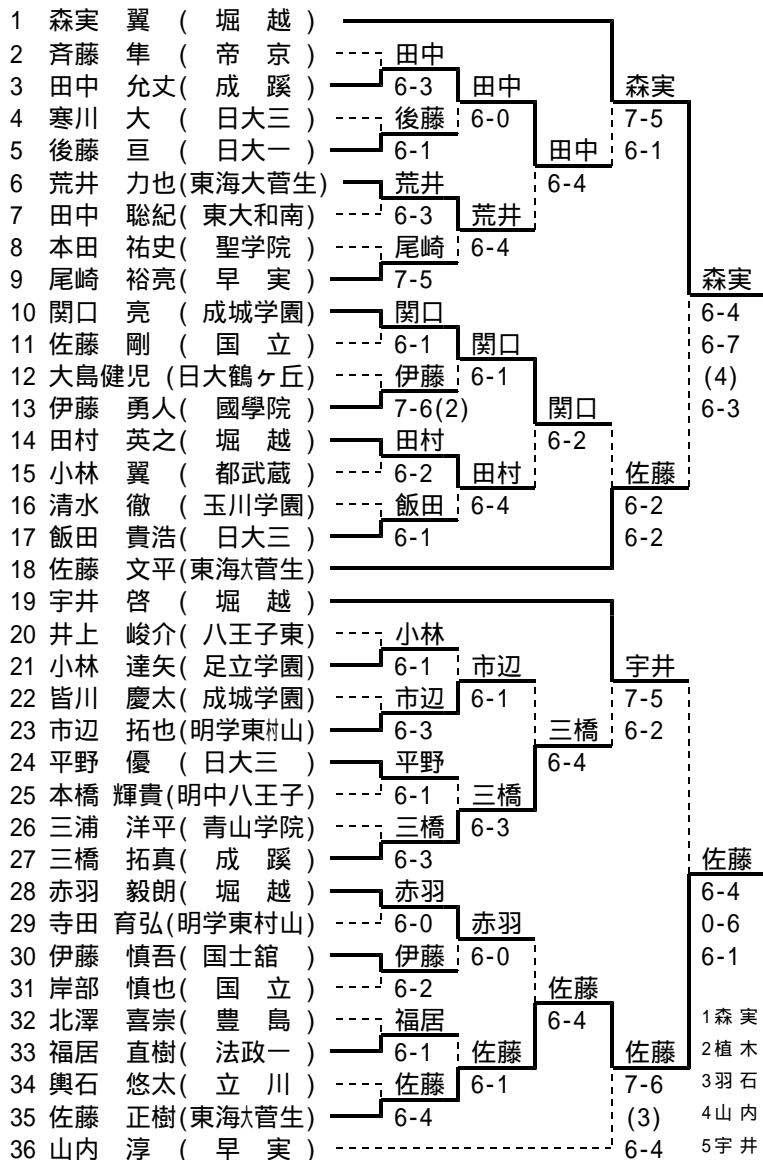

平成14年度 第42回東京都高等学校テニス選手権大会 本戦

大会参加数 男子 シングルス 1100名 ダブルス 769組
女子 シングルス 1013名 ダブルス 741組
期日 4/21.29.5/3.4.5.6.11.25.26.6/1.

男子シングルス

決勝

羽石 祐

7-5 4-6 6-3

森実 翼

シード順

- 1 森実 翼 (堀越)
- 2 植木 竜太郎 (東海大菅生)
- 3 羽石 祐 (成蹊)
- 4 山内 淳 (早実)
- 5 宇井 啓 (堀越)
- 石井 洪平 (日大三)
- 天野 真廣 (堀越)
- 8 佐藤 文平 (東海大菅生)
- 9 関口 亮 (成城学園)

男子ダブルス

決勝

植木・佐藤

6-4 7-5

羽石・三橋

シード順

- 1 植木・佐藤 (東海大菅生)
- 2 森実・宇井 (堀越)
- 3 羽石・三橋 (成蹊)
- 4 安部・館野 (早実)
- 5 飯田・石井 (日大三)
- 山内・藤井 (早実)
- 佐藤・富安 (東海大菅生)
- 8 田村・石垣 (堀越)