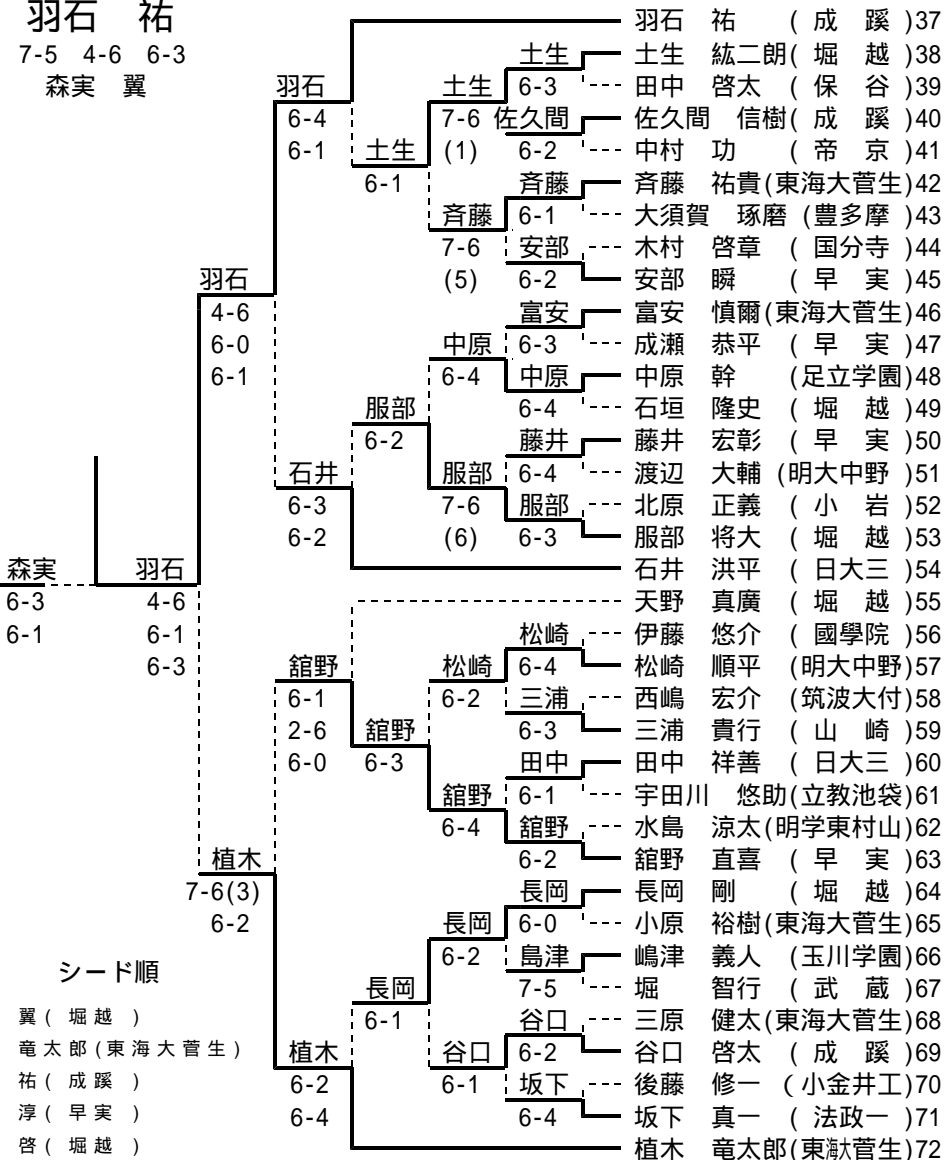

平成14年度 第42回東京都高等学校テニス選手権大会 本戦

大会参加数 男子 シングルス 1100名 ダブルス 769組
女子 シングルス 1013名 ダブルス 741組
期日 4/21.29.5/3.4.5.6.11.25.26.6/1.

男子シングルス

決勝

羽石 祐

7-5 4-6 6-3

森実 翼

シード順

- 1 森実 翼 (堀越)
- 2 植木 竜太郎 (東海大菅生)
- 3 羽石 祐 (成蹊)
- 4 山内 淳 (早実)
- 5 宇井 啓 (堀越)
- 石井 洪平 (日大三)
- 天野 真廣 (堀越)
- 8 佐藤 文平 (東海大菅生)
- 9 関口 亮 (成城学園)

男子ダブルス

決勝

植木・佐藤

6-4 7-5

羽石・三橋

シード順

- 1 植木・佐藤 (東海大菅生)
- 2 森実・宇井 (堀越)
- 3 羽石・三橋 (成蹊)
- 4 安部・館野 (早実)
- 5 飯田・石井 (日大三)
- 山内・藤井 (早実)
- 佐藤・富安 (東海大菅生)
- 8 田村・石垣 (堀越)