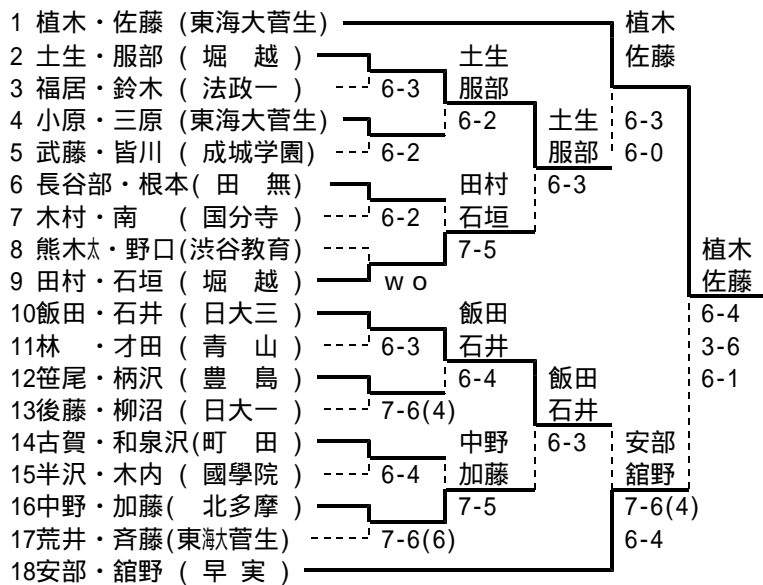

- 1 森実 翼 (堀越)
- 2 植木 竜太郎 (東海大菅生)
- 3 羽石 祐 (成蹊)
- 4 山内 淳 (早実)
- 5 宇井 啓 (堀越)
- 石井 洪平 (日大三)
- 天野 真廣 (堀越)
- 8 佐藤 文平 (東海大菅生)
- 9 関口 亮 (成城学園)

男子ダブルス

決勝

植木・佐藤

6-4 7-5

羽石・三橋

シード順

- 1 植木・佐藤 (東海大菅生)
- 2 森実・宇井 (堀越)
- 3 羽石・三橋 (成蹊)
- 4 安部・館野 (早実)
- 5 飯田・石井 (日大三)
- 山内・藤井 (早実)
- 佐藤・富安 (東海大菅生)
- 8 田村・石垣 (堀越)