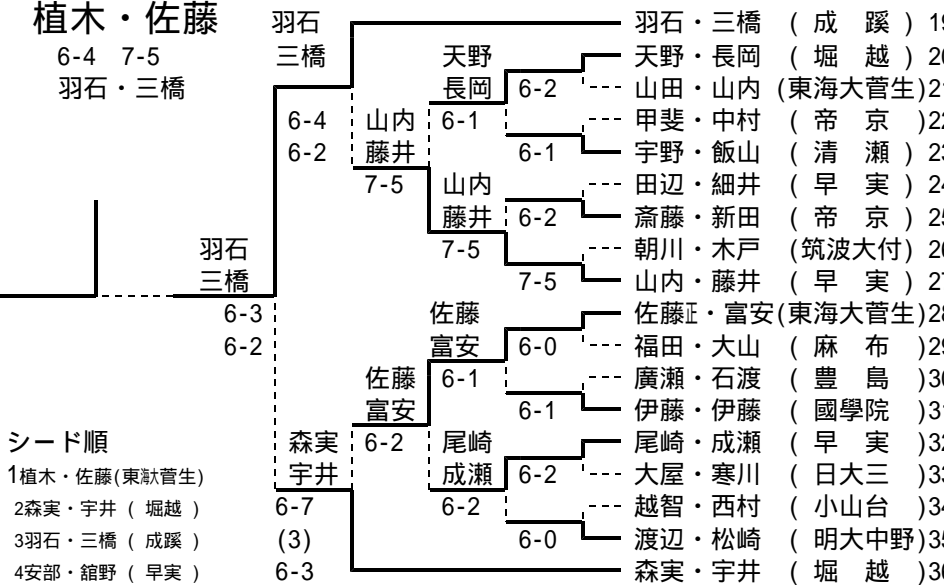

- 1 森実 翼 (堀越)
- 2 植木 竜太郎 (東海大菅生)
- 3 羽石 祐 (成蹊)
- 4 山内 淳 (早実)
- 5 宇井 啓 (堀越)
- 石井 洪平 (日大三)
- 天野 真廣 (堀越)
- 8 佐藤 文平 (東海大菅生)
- 9 関口 亮 (成城学園)

男子ダブルス

決勝

植木・佐藤

6-4 7-5

羽石・三橋

シード順

- 1 植木・佐藤 (東海大菅生)
- 2 森実・宇井 (堀越)
- 3 羽石・三橋 (成蹊)
- 4 安部・館野 (早実)
- 5 飯田・石井 (日大三)
- 山内・藤井 (早実)
- 佐藤・富安 (東海大菅生)
- 8 田村・石垣 (堀越)