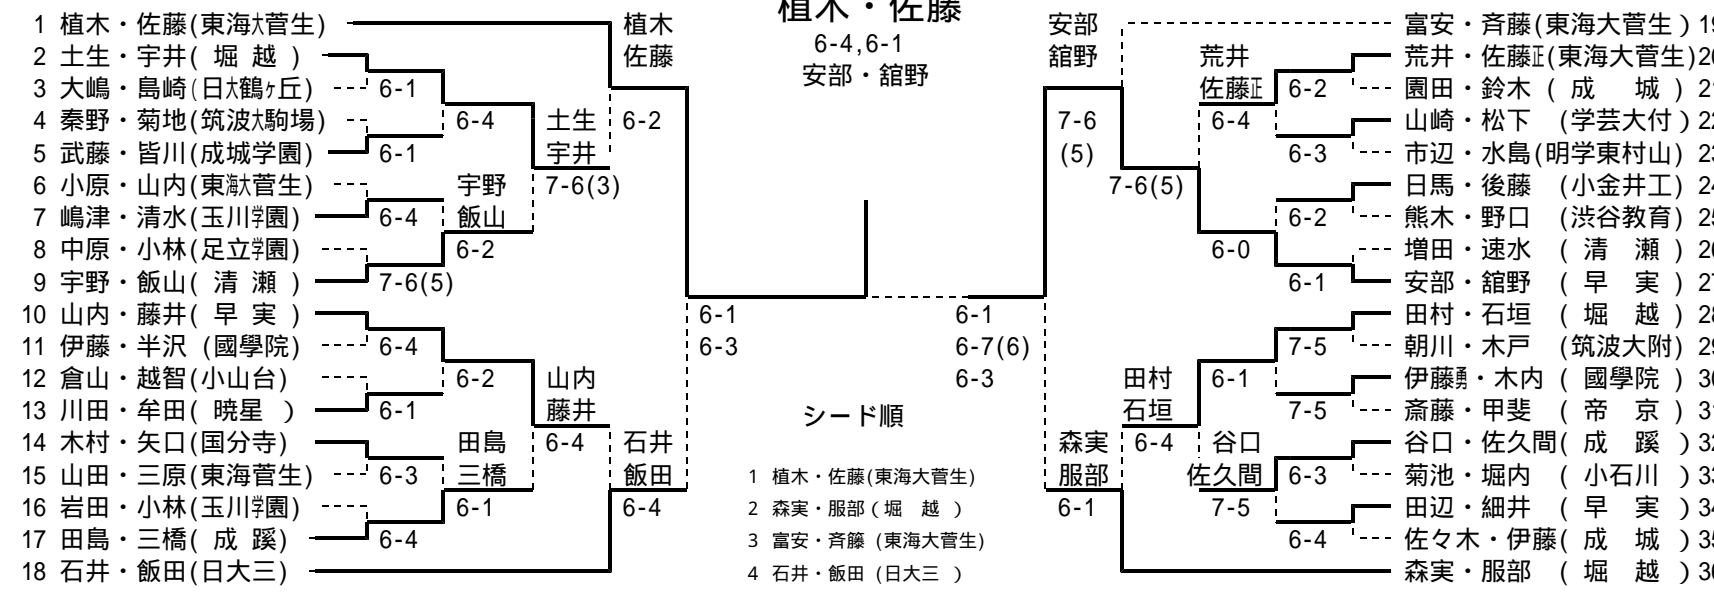

平成13年度 第40回東京都高等学校新人テニス選手権大会 本戦

大会参加数 男子 シングルス 1142名 ダブルス 816組
女子 シングルス 1001名 ダブルス 748組
期日 9/15.16.23.24.30.10/7.8.14.21.11/3.4.5.10.17

男子シングルス

決勝

森実 翼

6-4, 6-4

植木 竜太郎

- 9 田村 英之 (堀越) 館野 喜俊 (早実)
- 藤井 宏彰 (早実) 松崎 順平 (明大中野)
- 飯田 貴浩 (日大三) 荒井 力也 (東海大菅生)
- 伊藤 慎吾 (国士館) 16 中原 幹 (足立学園)

男子ダブルス

決勝

植木・佐藤

6-4, 6-1

安部・館野

シード順

- 1 植木・佐藤(東海大菅生)
- 2 森実・服部(堀越)
- 3 富安・斉藤(東海大菅生)
- 4 石井・飯田(日大三)
- 5 山内・藤井(早実)
- 安部・館野(早実)
- 田村・石垣(堀越)
- 8 宇野・飯山(清瀬)

- 富安・斉藤(東海大菅生) 19
- 荒井・佐藤(東海大菅生) 20
- 園田・鈴木(成城) 21
- 山崎・松下(学芸大付) 22
- 市辺・水島(明学東村山) 23
- 日馬・後藤(小金井工) 24
- 熊木・野口(渋谷教育) 25
- 増田・速水(清瀬) 26
- 安部・館野(早実) 27
- 田村・石垣(堀越) 28
- 朝川・木戸(筑波大附) 29
- 伊藤・木内(國學院) 30
- 斎藤・甲斐(帝京) 31
- 谷口・佐久間(成蹊) 32
- 菊池・堀内(小石川) 33
- 田辺・細井(早実) 34
- 佐々木・伊藤(成城) 35
- 森実・服部(堀越) 36