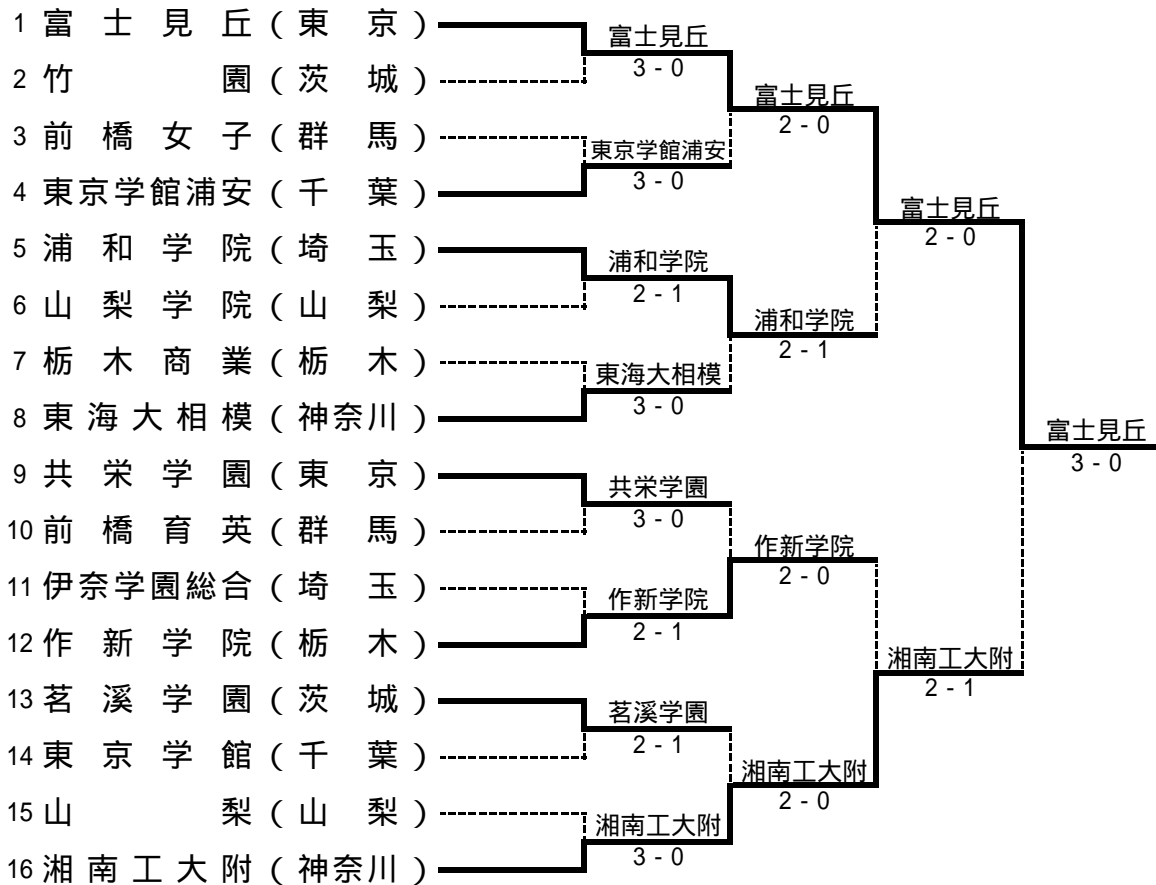

決勝

	1 藤沢翔陵 (神奈川)	2 - 1	16 足利工大附 (栃木)
D	森智広 石井元治	7 - 5	多田省吾 安井拓
S1	添田豪	6 - 1	酒井祐樹
S2	和田太一	2 - 6	安栽成

女子 団体戦

シード順位 1. 富士見丘 2. 湘南工大附 3. 共栄学園 4. 東海大相模

メンバー登録一覧

校名 監督	1 富士見丘	2 竹園	3 前橋女子	4 東京学館浦安
1	重田 稔明 年	中野 雅一 年	齋藤 正章 年	川井 良真 年
2	井上 万里 2	飯島 沙織 3	岡田 久美子 1	西榎田 たま枝 2
3	藤井 仁美 2	工藤 あゆみ 3	鈴木 郁美 3	明神 珠美 3
4	金城 未央 2	森 亜希子 2	塩澤 諒子 3	外西 美香 3
5	大川 香奈 2	鈴木 瑶子 3	梅田 有希 1	渡辺 美菜 3
	小津源 瑠衣 2	新井 琴奈 3	西田 晃子 3	新保 瑞菜 2
校名 監督	5 浦和学院	6 山梨学院	7 栃木商業	8 東海大相模
1	片山 秀文 年	牛山 亨 年	中村 彰利 年	森 繁 年
2	池田 奈穂 3	鈴木 あさみ 2	神谷 祐子 3	中村 晴香 3
3	嘉勢 みずき 2	田中美穂 2	加藤 江美 3	中川 理絵 3
4	涌井 祐香 3	宿沢 真美 2	飯野 桃子 3	佐々尾 依里 2
5	山下 有希 1	田村 綾乃 3	玉野 仁美 3	湯谷 幸恵 3
	遠藤 真理子 3	阿南 佳奈 1	町田 恵美子 2	中里 典子 3
校名 監督	9 共栄学園	10 前橋育英	11 伊奈学園総合	12 作新学院
1	寺本 成和 年	大館 保 年	関根 達也 年	山岸 美智明 年
2	川崎 光美 3	松田 香織 3	田中 麻衣 2	関口 みちの 3
3	津布 久萌 2	萩原 香澄 3	白石 千恵 1	辻 麻里子 2
4	間中 ひろみ 2	細野 朝海 2	池上 阿衡 2	工藤 瞳 3
5	土屋 奈夏 1	原由 布子 3	岡本 麻里 3	藤沢 彩 3
	竹内 美幸 3	島方 泉 3	金澤 春香 3	太田 快子 1
校名 監督	13 茗溪学園	14 東京学館	15 山梨	16 湘南工大附
1	島 一史 年	長島 靖 年	杉原 弥生 年	山本 賢一 年
2	川口 真美子 3	川口 あゆみ 2	原田 歩 3	芳野 紗綾香 3
3	小高 里奈 3	坂井 優 3	梅本 絵美 3	竹原 心 2
4	岡野 仁美 3	山倉 寛子 3	荻原 早智 3	戸田 明菜 3
5	砂原 七生 3	加藤 早紀 2	手島 由加 3	富田 梨絵子 1
	星 由利亜 3	宮本 裕美子 3	中村 まり 2	大 麻 彩 1