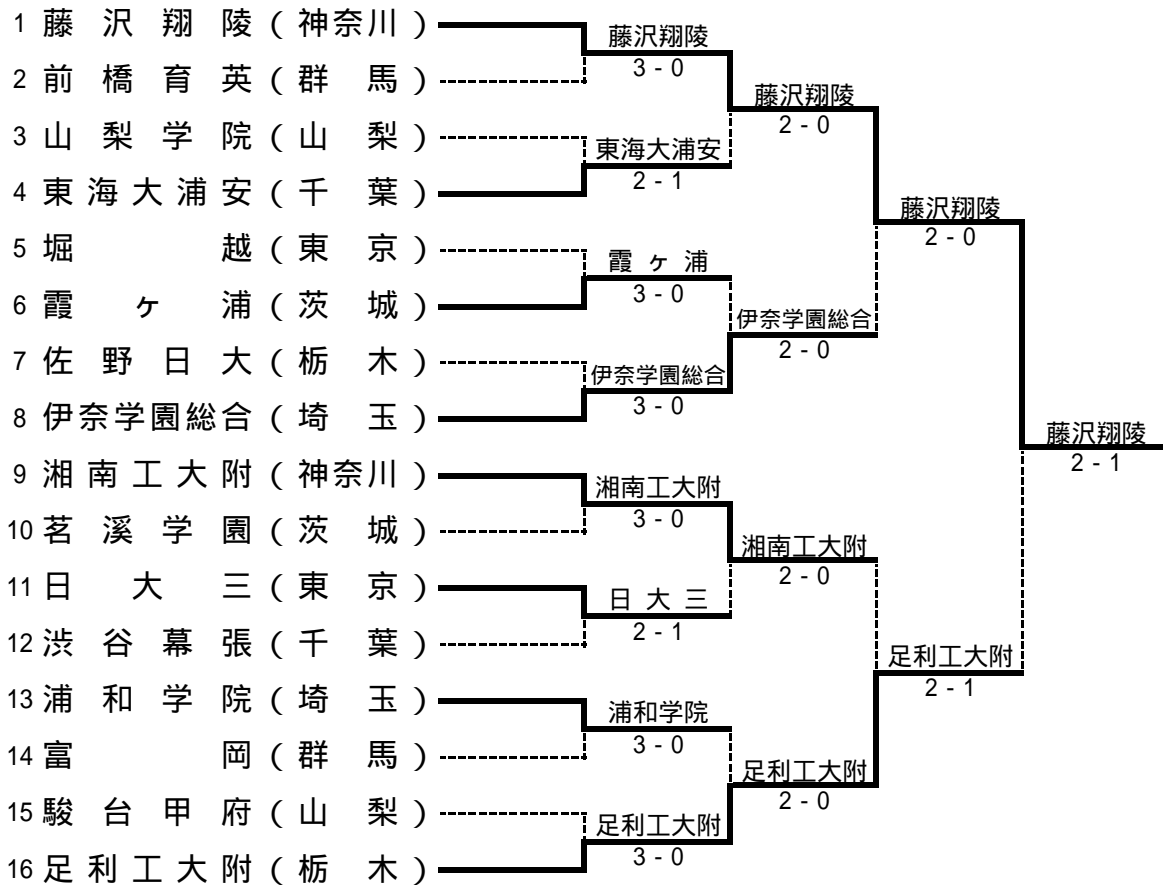

男子 団体戦

シード順位 1. 藤沢翔陵 2. 足利工大附 3. 湘南工大附 4. 伊奈学園総合

メンバー登録一覧

校名 監督	1 藤沢翔陵	2 前橋育英	3 山梨学院	4 東海大浦安
1	亀田 昭彦 年	西岡 良幸 年	若尾 知栄 年	宍戸 光範 年
2	添田 豪 2	竹島 郁朗 3	岡 英樹 3	斉藤 猛 3
3	和田 太一 3	細井 亮吾 3	坂本 龍一 3	宇賀 裕人 3
4	森 智広 3	片山 慶一 3	坂本 裕馬 2	松本 啓亮 2
5	石井 元治 3	赤池 輝美 3	坂本 貴史 3	川端 和太 3
	内藤 雅浩 3	山田 綾 3	守屋 知晃 3	中山 大輔 2
校名 監督	5 堀越	6 霞ヶ浦	7 佐野日大	8 伊奈学園総合
1	佐々木 一男 年	宮原 康弘 年	稲村 匡時 年	藤平 敦 年
2	森 実翼 1	秋本 恭幸 2	河内 良容 3	高頭 飛羽我 3
3	平野 皓一 3	沼田 武翔 2	箱島 正隆 3	下井 浩之 3
4	平塚 雄陽 3	大澤 武明 3	浦部 俊之 2	杉山 雄哉 2
5	青木 陽介 3	篠崎 隼 2	鈴木 裕也 2	秋田 俊光 2
	服部 将大 1	井上 泰雄 2	笠原 紘太 3	帖佐 真之介 3
校名 監督	9 湘南工大附	10 茗溪学園	11 日大三	12 渋谷幕張
1	山室 智明 年	穂本 貴通 年	大矢 淳一 年	平川 直樹 年
2	神原 秀星 3	神谷 和彦 3	小岩 辰士 3	軸丸 真志 3
3	山内 裕也 2	菅谷 智之 3	石井 洪平 2	軸丸 悠生 2
4	富田 真吾 2	坂野 達也 3	箕輪 丘人 3	村木 寛人 3
5	前原 健太朗 1	小宮 林俊介 3	加隈 裕之 3	村上 寛新 2
	森中 宇樹 2	宮崎 芳人 1	飯田 貴浩 2	北本 紘夫 3
校名 監督	13 浦和学院	14 富岡	15 駿台甲府	16 足利工大附
1	福家 公次 年	中村 健一 年	筒井 揚介 年	毛塚 英樹 年
2	朱 邦基 2	小澤 史典 3	村松 雄太 3	酒井 祐樹 3
3	古城 泰裕 1	大澤 佑樹 3	中込 智喜 2	安井 栽成 1
4	高橋 泰洋 2	大羽 鳥誠 2	小澤 祐貴 3	安井 拓平 3
5	石岡 孝浩 1	新森 井瞬 3	小野 智人 2	中野 純平 2
	大澤 優木 3	山 雄一郎 3	坂本 拓人 3	多田 省吾 3

男子 団体戦結果詳細

1 回戦

	1 藤沢翔陵 (神奈川)	3 - 0	2 前橋育英 (群馬)
D	石井元治 森智広	6 - 1	細井亮吾 山田綾
S1	添田豪	6 - 2	竹島郁朗
S2	和田太一	6 - 0	片山慶一

1 回戦

	4 東海大浦安 (千葉)	2 - 1	3 山梨学院 (山梨)
D	川端和亮 松本啓	3 - 6	岡英樹 坂本貴史
S1	斉藤猛	6 - 2	坂本龍一
S2	宇賀裕人	6 - 3	坂本裕馬