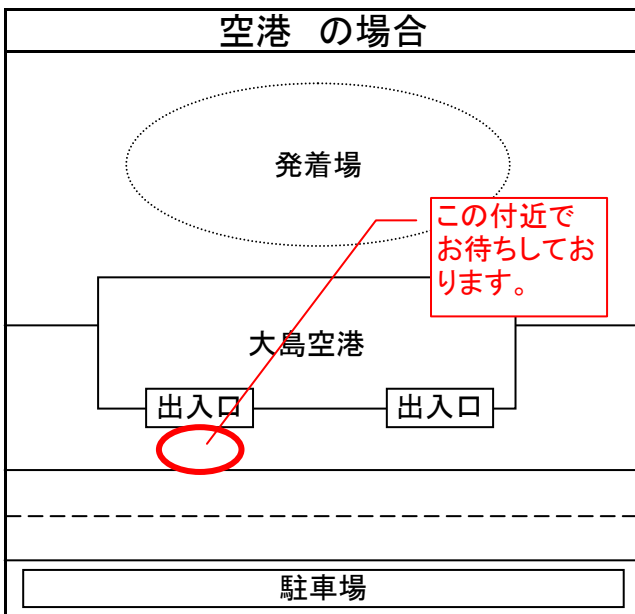

お貸出しガイド

レンタカーご利用までのご案内を印刷用にまとめた「お貸出しガイド」です。

《お待ちしている場所》

※棧橋の根元でお待ちしております。

※棧橋の根元でお待ちしております。

オレンジ色のユニフォームが目印です。

お客様メモ欄

予約日時	月	日 ()	時	分頃	～	月	日 ()	時	分頃
車種									
金額									
その他									