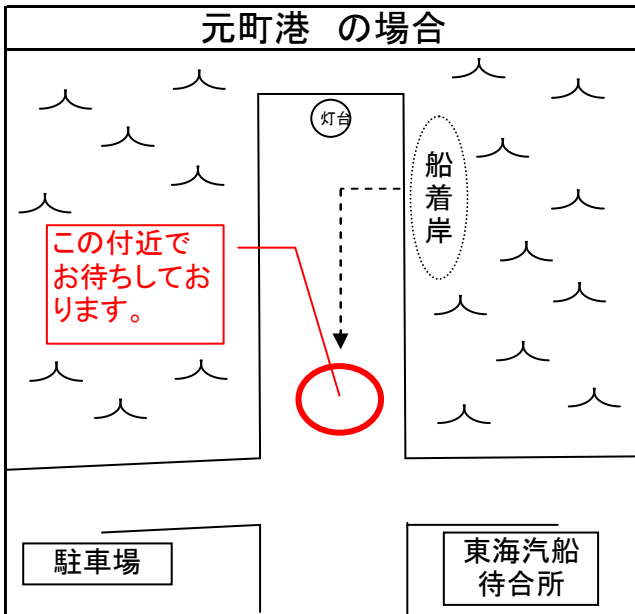

お貸出しガイド

レンタカーご利用までのご案内を印刷用にまとめた「お貸出しガイド」です。

《お待ちしている場所》

※棧橋の根元でお待ちしております。

※棧橋の根元でお待ちしております。

オレンジ色のユニフォームが目印です。

お客様メモ欄

予約日時	月	日 ()	時	分頃	～	月	日 ()	時	分頃
車種									
金額									
その他									