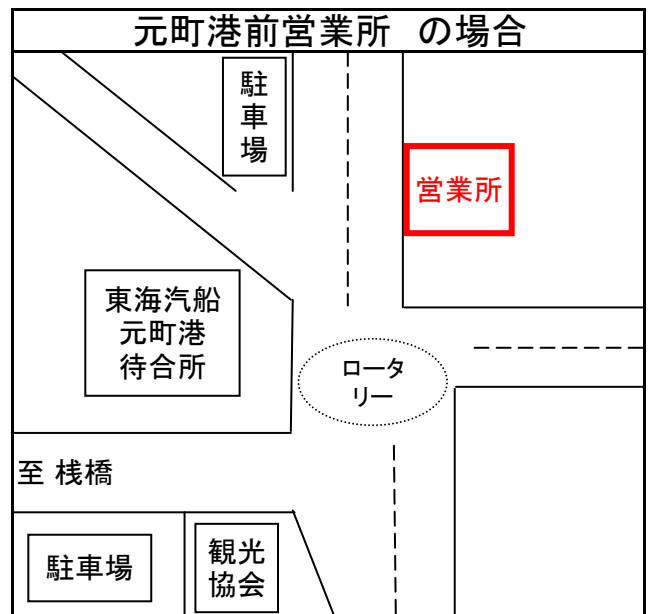

お貸出しガイド

レンタカーご利用までのご案内を印刷用にまとめた「お貸出しガイド」です。

《お待ちしている場所》

※棧橋の根元でお待ちしております。

※棧橋の根元でお待ちしております。

オレンジ色のユニフォームが目印です。

お客様メモ欄

予約日時	月	日 ()	時	分頃	～	月	日 ()	時	分頃
車種									
金額									
その他									