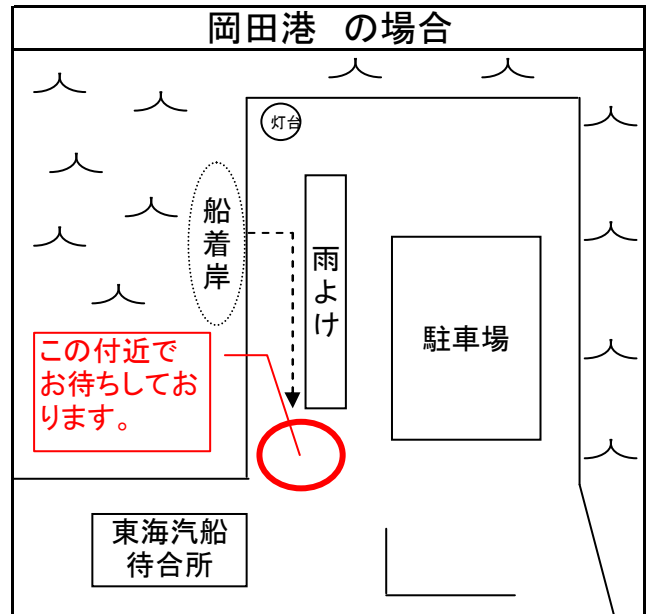

お貸出しガイド

レンタカーご利用までのご案内を印刷用にまとめた「お貸出しガイド」です。

《お待ちしている場所》

※棧橋の根元でお待ちしております。

※棧橋の根元でお待ちしております。

オレンジ色のユニフォームが目印です。

お客様メモ欄

予約日時	月	日 ()	時	分頃	～	月	日 ()	時	分頃
車種									
金額									
その他									