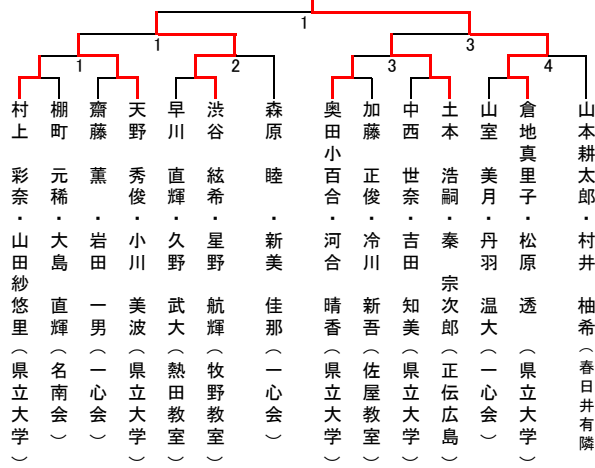

組手試合

女流有段者の部(8名)

有段者の部(11名)

組手試合

四段/五段錬士の部(11名)

六段錬士・教士/七段教士の部(5名)

組術総合トーナメント

有段者の部(14組)