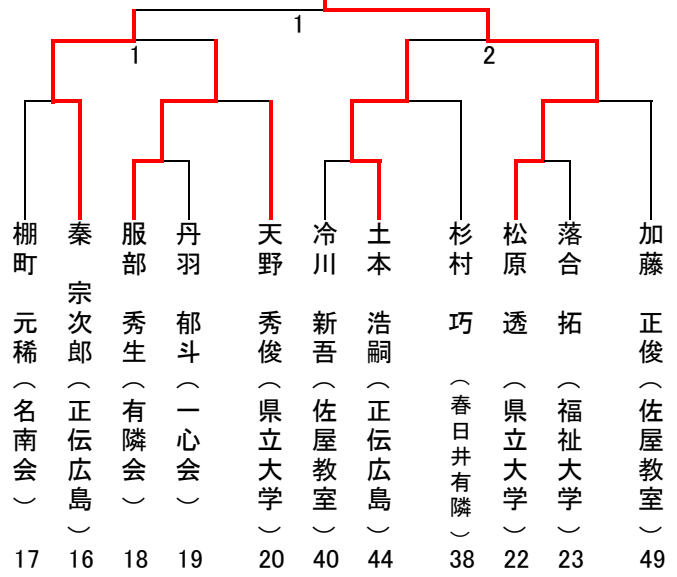

## 2016年度 東海近畿空手道選手権大会 入賞者名簿

2016年9月18日 千種スポーツセンター

空手道型試合				
	参加数	優勝	準優勝	三位
初段の部	16名	土本 浩嗣(正伝広島)	渋谷 絃希(牧野教室)	奥田小百合(県立大学) 中西 世奈(県立大学)
弐段の部	18名	秦 宗次郎(正伝広島)	久野 武大(熱田教室)	棚町 元稀(名南会) 松原 透(県立大学)
参段の部	5名	新美 佳那(一心会)		
四段錬士の部	16名	吉松 誠治(正伝大阪)	池上 連也(一心会)	神垣 貴司(正伝広島) 山本もりか(春日井有隣)
五段錬士の部	7名	秦 真慶(正伝広島)		
六段錬士/教士の部	9名	渡辺 拓也(正伝明鏡)	熊谷 宗洋(市大OB)	
七教士の部	9名	太田 素寛(正伝大阪)	梶田 久視(正伝明鏡)	
八教士の部	11名	豊田 剛士(豊心会)	石井 稔(一心会)	
組術総合トーナメント				
	参加数	優勝	準優勝	三位
有段者の部	14組	倉地真里子(県立大学) 松原 透(県立大学)	星野 航輝(牧野教室) 渋谷 絃希(牧野教室)	小川 美波(県立大学) 天野 秀俊(県立大学) 秦 宗次郎(正伝広島) 土本 浩嗣(正伝広島)
まろばし総合二人どりトーナメント				
	参加数	優勝	準優勝	三位
錬士の部	6組	若松 貴男(佐屋教室) 諫山 博志(佐屋教室) 佐藤 旭浩(佐屋教室)		
教士の部	5組	木村 太一(正伝明鏡) 梶田 久視(正伝明鏡) 渡辺 拓也(正伝明鏡)		
範士の部	12組	市脇 小市(正伝明鏡) 藤井 勝志(正伝明鏡) 安井 久数(正伝明鏡)	鈴木 實(豊心会) 都築 裕之(豊心会) 豊田 剛士(豊心会)	
防具制組手試合				
	参加数	優勝	準優勝	三位
有段者の部	11名	松原 透(県立大学)	秦 宗次郎(正伝広島)	
女流有段者の部	8名	奥田小百合(県立大学)	小川 美波(県立大学)	
四段/五段錬士の部	11名	立木 浩二(牧野OB)	若松 貴男(佐屋教室)	
六段錬士・教士 七教士の部	5名	佐藤 旭浩(佐屋教室)		

空手型試合

参段の部(5名)

四段錬士の部(16名)

五段錬士の部(7名)

拔塞選手権

六段錬士/教士の部(9名)

七段教士の部(9名)

八段教士の部(11名)

組手試合

女流有段者の部(8名)

有段者の部(11名)

組手試合

四段/五段錬士の部(11名)

六段錬士・教士/七段教士の部(5名)

組術総合トーナメント

有段者の部(14組)