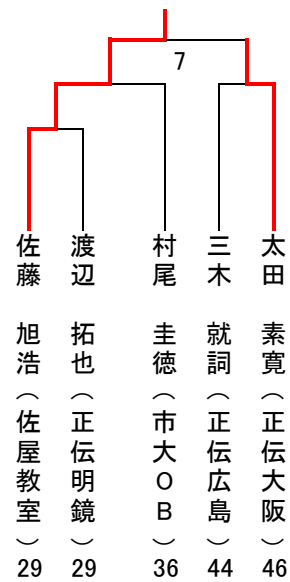

## 2016年度 東海近畿空手道選手権大会 入賞者名簿

2016年9月18日 千種スポーツセンター

空手道型試合				
	参加数	優勝	準優勝	三位
初段の部	16名	土本 浩嗣(正伝広島)	渋谷 絃希(牧野教室)	奥田小百合(県立大学) 中西 世奈(県立大学)
弐段の部	18名	秦 宗次郎(正伝広島)	久野 武大(熱田教室)	棚町 元稀(名南会) 松原 透(県立大学)
参段の部	5名	新美 佳那(一心会)		
四段錬士の部	16名	吉松 誠治(正伝大阪)	池上 連也(一心会)	神垣 貴司(正伝広島) 山本もりか(春日井有隣)
五段錬士の部	7名	秦 真慶(正伝広島)		
六段錬士/教士の部	9名	渡辺 拓也(正伝明鏡)	熊谷 宗洋(市大OB)	
七教士の部	9名	太田 素寛(正伝大阪)	梶田 久視(正伝明鏡)	
八教士の部	11名	豊田 剛士(豊心会)	石井 稔(一心会)	
組術総合トーナメント				
	参加数	優勝	準優勝	三位
有段者の部	14組	倉地真里子(県立大学) 松原 透(県立大学)	星野 航輝(牧野教室) 渋谷 絃希(牧野教室)	小川 美波(県立大学) 天野 秀俊(県立大学) 秦 宗次郎(正伝広島) 土本 浩嗣(正伝広島)
まろばし総合二人どりトーナメント				
	参加数	優勝	準優勝	三位
錬士の部	6組	若松 貴男(佐屋教室) 諫山 博志(佐屋教室) 佐藤 旭浩(佐屋教室)		
教士の部	5組	木村 太一(正伝明鏡) 梶田 久視(正伝明鏡) 渡辺 拓也(正伝明鏡)		
範士の部	12組	市脇 小市(正伝明鏡) 藤井 勝志(正伝明鏡) 安井 久数(正伝明鏡)	鈴木 實(豊心会) 都築 裕之(豊心会) 豊田 剛士(豊心会)	
防具制組手試合				
	参加数	優勝	準優勝	三位
有段者の部	11名	松原 透(県立大学)	秦 宗次郎(正伝広島)	
女流有段者の部	8名	奥田小百合(県立大学)	小川 美波(県立大学)	
四段/五段錬士の部	11名	立木 浩二(牧野OB)	若松 貴男(佐屋教室)	
六段錬士・教士 七教士の部	5名	佐藤 旭浩(佐屋教室)		

空手型試合

参段の部(5名)

四段錬士の部(16名)

五段錬士の部(7名)

拔塞選手権

六段錬士/教士の部(9名)

七段教士の部(9名)

八段教士の部(11名)

組手試合

女流有段者の部(8名)

有段者の部(11名)

組手試合

四段/五段錬士の部(11名)

六段錬士・教士/七段教士の部(5名)

組術総合トーナメント

有段者の部(14組)