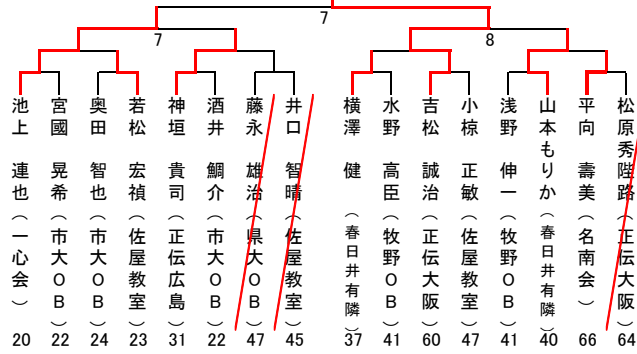

## 2016年度 東海近畿空手道選手権大会 入賞者名簿

2016年9月18日 千種スポーツセンター

空手道型試合				
	参加数	優勝	準優勝	三位
初段の部	16名	土本 浩嗣(正伝広島)	渋谷 絃希(牧野教室)	奥田小百合(県立大学) 中西 世奈(県立大学)
弐段の部	18名	秦 宗次郎(正伝広島)	久野 武大(熱田教室)	棚町 元稀(名南会) 松原 透(県立大学)
参段の部	5名	新美 佳那(一心会)		
四段錬士の部	16名	吉松 誠治(正伝大阪)	池上 連也(一心会)	神垣 貴司(正伝広島) 山本もりか(春日井有隣)
五段錬士の部	7名	秦 真慶(正伝広島)		
六段錬士/教士の部	9名	渡辺 拓也(正伝明鏡)	熊谷 宗洋(市大OB)	
七教士の部	9名	太田 素寛(正伝大阪)	梶田 久視(正伝明鏡)	
八教士の部	11名	豊田 剛士(豊心会)	石井 稔(一心会)	
組術総合トーナメント				
	参加数	優勝	準優勝	三位
有段者の部	14組	倉地真里子(県立大学) 松原 透(県立大学)	星野 航輝(牧野教室) 渋谷 絃希(牧野教室)	小川 美波(県立大学) 天野 秀俊(県立大学) 秦 宗次郎(正伝広島) 土本 浩嗣(正伝広島)
まろばし総合二人どりトーナメント				
	参加数	優勝	準優勝	三位
錬士の部	6組	若松 貴男(佐屋教室) 諫山 博志(佐屋教室) 佐藤 旭浩(佐屋教室)		
教士の部	5組	木村 太一(正伝明鏡) 梶田 久視(正伝明鏡) 渡辺 拓也(正伝明鏡)		
範士の部	12組	市脇 小市(正伝明鏡) 藤井 勝志(正伝明鏡) 安井 久数(正伝明鏡)	鈴木 實(豊心会) 都築 裕之(豊心会) 豊田 剛士(豊心会)	
防具制組手試合				
	参加数	優勝	準優勝	三位
有段者の部	11名	松原 透(県立大学)	秦 宗次郎(正伝広島)	
女流有段者の部	8名	奥田小百合(県立大学)	小川 美波(県立大学)	
四段/五段錬士の部	11名	立木 浩二(牧野OB)	若松 貴男(佐屋教室)	
六段錬士・教士 七教士の部	5名	佐藤 旭浩(佐屋教室)		

空手型試合

参段の部(5名)

四段錬士の部(16名)

五段錬士の部(7名)

拔塞選手権

六段錬士/教士の部(9名)

七段教士の部(9名)

八段教士の部(11名)

組手試合

女流有段者の部(8名)

有段者の部(11名)

組手試合

四段/五段錬士の部(11名)

六段錬士・教士/七段教士の部(5名)

組術総合トーナメント

有段者の部(14組)