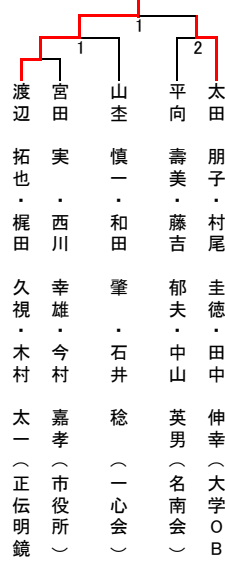

組術総合トーナメント

有段者の部(14組)

まろばし総合二人どり

錬士の部(6組)

教士の部(5組)

範士の部(12組)