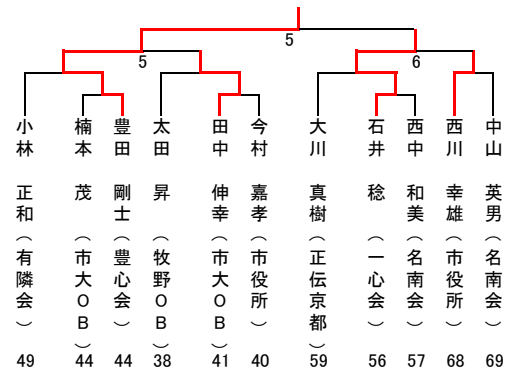

## 2016年度 東海近畿空手道選手権大会 入賞者名簿

2016年9月18日 千種スポーツセンター

空手道型試合				
	参加数	優勝	準優勝	三位
初段の部	16名	土本 浩嗣(正伝広島)	渋谷 絃希(牧野教室)	奥田小百合(県立大学) 中西 世奈(県立大学)
弐段の部	18名	秦 宗次郎(正伝広島)	久野 武大(熱田教室)	棚町 元稀(名南会) 松原 透(県立大学)
参段の部	5名	新美 佳那(一心会)		
四段錬士の部	16名	吉松 誠治(正伝大阪)	池上 連也(一心会)	神垣 貴司(正伝広島) 山本もりか(春日井有隣)
五段錬士の部	7名	秦 真慶(正伝広島)		
六段錬士/教士の部	9名	渡辺 拓也(正伝明鏡)	熊谷 宗洋(市大OB)	
七教士の部	9名	太田 素寛(正伝大阪)	梶田 久視(正伝明鏡)	
八教士の部	11名	豊田 剛士(豊心会)	石井 稔(一心会)	
組術総合トーナメント				
	参加数	優勝	準優勝	三位
有段者の部	14組	倉地真里子(県立大学) 松原 透(県立大学)	星野 航輝(牧野教室) 渋谷 絃希(牧野教室)	小川 美波(県立大学) 天野 秀俊(県立大学) 秦 宗次郎(正伝広島) 土本 浩嗣(正伝広島)
まろばし総合二人どりトーナメント				
	参加数	優勝	準優勝	三位
錬士の部	6組	若松 貴男(佐屋教室) 諫山 博志(佐屋教室) 佐藤 旭浩(佐屋教室)		
教士の部	5組	木村 太一(正伝明鏡) 梶田 久視(正伝明鏡) 渡辺 拓也(正伝明鏡)		
範士の部	12組	市脇 小市(正伝明鏡) 藤井 勝志(正伝明鏡) 安井 久数(正伝明鏡)	鈴木 實(豊心会) 都築 裕之(豊心会) 豊田 剛士(豊心会)	
防具制組手試合				
	参加数	優勝	準優勝	三位
有段者の部	11名	松原 透(県立大学)	秦 宗次郎(正伝広島)	
女流有段者の部	8名	奥田小百合(県立大学)	小川 美波(県立大学)	
四段/五段錬士の部	11名	立木 浩二(牧野OB)	若松 貴男(佐屋教室)	
六段錬士・教士 七教士の部	5名	佐藤 旭浩(佐屋教室)		

空手型試合

参段の部(5名)

四段錬士の部(16名)

五段錬士の部(7名)

拔塞選手権

六段錬士/教士の部(9名)

七段教士の部(9名)

八段教士の部(11名)

組手試合

女流有段者の部(8名)

有段者の部(11名)

組手試合

四段/五段錬士の部(11名)

六段錬士・教士/七段教士の部(5名)

組術総合トーナメント

有段者の部(14組)