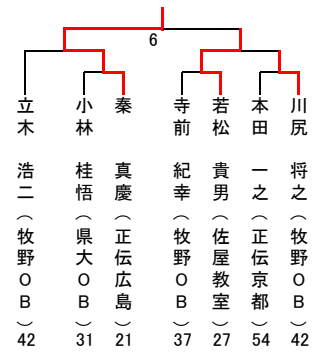

## 2016年度 東海近畿空手道選手権大会 入賞者名簿

2016年9月18日 千種スポーツセンター

空手道型試合				
	参加数	優勝	準優勝	三位
初段の部	16名	土本 浩嗣(正伝広島)	渋谷 絃希(牧野教室)	奥田小百合(県立大学) 中西 世奈(県立大学)
弐段の部	18名	秦 宗次郎(正伝広島)	久野 武大(熱田教室)	棚町 元稀(名南会) 松原 透(県立大学)
参段の部	5名	新美 佳那(一心会)		
四段錬士の部	16名	吉松 誠治(正伝大阪)	池上 連也(一心会)	神垣 貴司(正伝広島) 山本もりか(春日井有隣)
五段錬士の部	7名	秦 真慶(正伝広島)		
六段錬士/教士の部	9名	渡辺 拓也(正伝明鏡)	熊谷 宗洋(市大OB)	
七教士の部	9名	太田 素寛(正伝大阪)	梶田 久視(正伝明鏡)	
八教士の部	11名	豊田 剛士(豊心会)	石井 稔(一心会)	
組術総合トーナメント				
	参加数	優勝	準優勝	三位
有段者の部	14組	倉地真里子(県立大学) 松原 透(県立大学)	星野 航輝(牧野教室) 渋谷 絃希(牧野教室)	小川 美波(県立大学) 天野 秀俊(県立大学) 秦 宗次郎(正伝広島) 土本 浩嗣(正伝広島)
まろばし総合二人どりトーナメント				
	参加数	優勝	準優勝	三位
錬士の部	6組	若松 貴男(佐屋教室) 諫山 博志(佐屋教室) 佐藤 旭浩(佐屋教室)		
教士の部	5組	木村 太一(正伝明鏡) 梶田 久視(正伝明鏡) 渡辺 拓也(正伝明鏡)		
範士の部	12組	市脇 小市(正伝明鏡) 藤井 勝志(正伝明鏡) 安井 久数(正伝明鏡)	鈴木 實(豊心会) 都築 裕之(豊心会) 豊田 剛士(豊心会)	
防具制組手試合				
	参加数	優勝	準優勝	三位
有段者の部	11名	松原 透(県立大学)	秦 宗次郎(正伝広島)	
女流有段者の部	8名	奥田小百合(県立大学)	小川 美波(県立大学)	
四段/五段錬士の部	11名	立木 浩二(牧野OB)	若松 貴男(佐屋教室)	
六段錬士・教士 七教士の部	5名	佐藤 旭浩(佐屋教室)		

空手型試合

参段の部(5名)

四段錬士の部(16名)

五段錬士の部(7名)

拔塞選手権

六段錬士/教士の部(9名)

七段教士の部(9名)

八段教士の部(11名)

組手試合

女流有段者の部(8名)

有段者の部(11名)

組手試合

四段/五段錬士の部(11名)

六段錬士・教士/七段教士の部(5名)

組術総合トーナメント

有段者の部(14組)