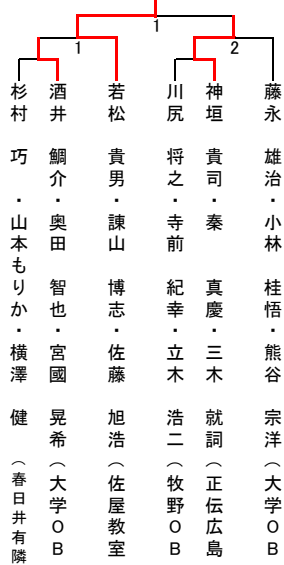

まろばし総合二人どり

錬士の部(6組)