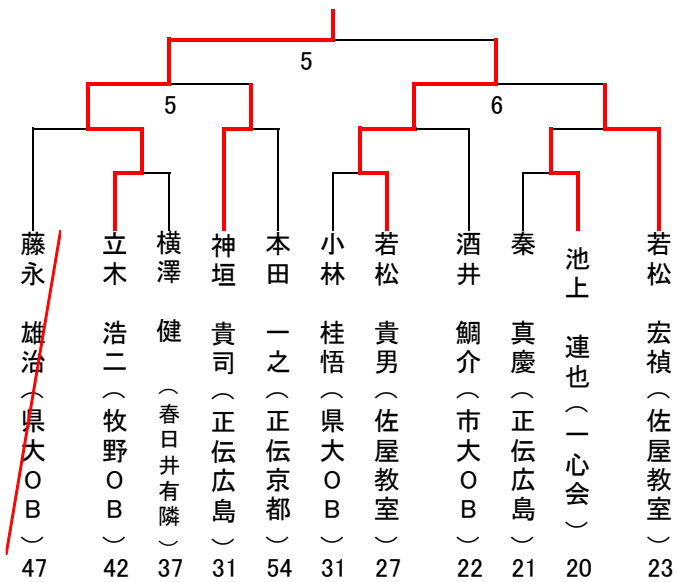

空手型試合

参段の部(5名)

四段錬士の部(16名)

五段錬士の部(7名)

拔塞選手権

六段錬士/教士の部(9名)

七段教士の部(9名)

八段教士の部(11名)

組手試合

女流有段者の部(8名)

有段者の部(11名)

組手試合

四段/五段錬士の部(11名)

六段錬士・教士/七段教士の部(5名)

組術総合トーナメント

有段者の部(14組)