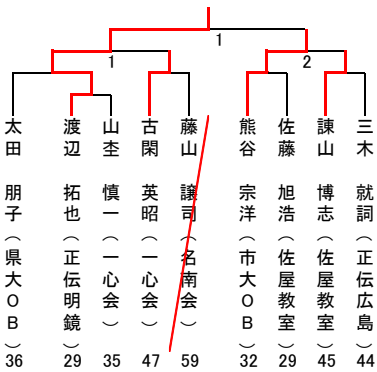

## 2016年度 東海近畿空手道選手権大会 入賞者名簿

2016年9月18日 千種スポーツセンター

空手道型試合				
	参加数	優勝	準優勝	三位
初段の部	16名	土本 浩嗣(正伝広島)	渋谷 絃希(牧野教室)	奥田小百合(県立大学) 中西 世奈(県立大学)
弐段の部	18名	秦 宗次郎(正伝広島)	久野 武大(熱田教室)	棚町 元稀(名南会) 松原 透(県立大学)
参段の部	5名	新美 佳那(一心会)		
四段錬士の部	16名	吉松 誠治(正伝大阪)	池上 連也(一心会)	神垣 貴司(正伝広島) 山本もりか(春日井有隣)
五段錬士の部	7名	秦 真慶(正伝広島)		
六段錬士/教士の部	9名	渡辺 拓也(正伝明鏡)	熊谷 宗洋(市大OB)	
七教士の部	9名	太田 素寛(正伝大阪)	梶田 久視(正伝明鏡)	
八教士の部	11名	豊田 剛士(豊心会)	石井 稔(一心会)	
組術総合トーナメント				
	参加数	優勝	準優勝	三位
有段者の部	14組	倉地真里子(県立大学) 松原 透(県立大学)	星野 航輝(牧野教室) 渋谷 絃希(牧野教室)	小川 美波(県立大学) 天野 秀俊(県立大学) 秦 宗次郎(正伝広島) 土本 浩嗣(正伝広島)
まろばし総合二人どりトーナメント				
	参加数	優勝	準優勝	三位
錬士の部	6組	若松 貴男(佐屋教室) 諫山 博志(佐屋教室) 佐藤 旭浩(佐屋教室)		
教士の部	5組	木村 太一(正伝明鏡) 梶田 久視(正伝明鏡) 渡辺 拓也(正伝明鏡)		
範士の部	12組	市脇 小市(正伝明鏡) 藤井 勝志(正伝明鏡) 安井 久数(正伝明鏡)	鈴木 實(豊心会) 都築 裕之(豊心会) 豊田 剛士(豊心会)	
防具制組手試合				
	参加数	優勝	準優勝	三位
有段者の部	11名	松原 透(県立大学)	秦 宗次郎(正伝広島)	
女流有段者の部	8名	奥田小百合(県立大学)	小川 美波(県立大学)	
四段/五段錬士の部	11名	立木 浩二(牧野OB)	若松 貴男(佐屋教室)	
六段錬士・教士 七教士の部	5名	佐藤 旭浩(佐屋教室)		

空手型試合

参段の部(5名)

四段錬士の部(16名)

五段錬士の部(7名)

拔塞選手権

六段錬士/教士の部(9名)

七段教士の部(9名)

八段教士の部(11名)

組手試合

女流有段者の部(8名)

有段者の部(11名)

組手試合

四段/五段錬士の部(11名)

六段錬士・教士/七段教士の部(5名)

組術総合トーナメント

有段者の部(14組)