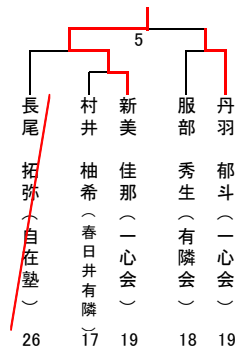

## 2016年度 東海近畿空手道選手権大会 入賞者名簿

2016年9月18日 千種スポーツセンター

空手道型試合				
	参加数	優勝	準優勝	三位
初段の部	16名	土本 浩嗣(正伝広島)	渋谷 絃希(牧野教室)	奥田小百合(県立大学) 中西 世奈(県立大学)
弐段の部	18名	秦 宗次郎(正伝広島)	久野 武大(熱田教室)	棚町 元稀(名南会) 松原 透(県立大学)
参段の部	5名	新美 佳那(一心会)		
四段錬士の部	16名	吉松 誠治(正伝大阪)	池上 連也(一心会)	神垣 貴司(正伝広島) 山本もりか(春日井有隣)
五段錬士の部	7名	秦 真慶(正伝広島)		
六段錬士/教士の部	9名	渡辺 拓也(正伝明鏡)	熊谷 宗洋(市大OB)	
七教士の部	9名	太田 素寛(正伝大阪)	梶田 久視(正伝明鏡)	
八教士の部	11名	豊田 剛士(豊心会)	石井 稔(一心会)	
組術総合トーナメント				
	参加数	優勝	準優勝	三位
有段者の部	14組	倉地真里子(県立大学) 松原 透(県立大学)	星野 航輝(牧野教室) 渋谷 絃希(牧野教室)	小川 美波(県立大学) 天野 秀俊(県立大学) 秦 宗次郎(正伝広島) 土本 浩嗣(正伝広島)
まろばし総合二人どりトーナメント				
	参加数	優勝	準優勝	三位
錬士の部	6組	若松 貴男(佐屋教室) 諫山 博志(佐屋教室) 佐藤 旭浩(佐屋教室)		
教士の部	5組	木村 太一(正伝明鏡) 梶田 久視(正伝明鏡) 渡辺 拓也(正伝明鏡)		
範士の部	12組	市脇 小市(正伝明鏡) 藤井 勝志(正伝明鏡) 安井 久数(正伝明鏡)	鈴木 實(豊心会) 都築 裕之(豊心会) 豊田 剛士(豊心会)	
防具制組手試合				
	参加数	優勝	準優勝	三位
有段者の部	11名	松原 透(県立大学)	秦 宗次郎(正伝広島)	
女流有段者の部	8名	奥田小百合(県立大学)	小川 美波(県立大学)	
四段/五段錬士の部	11名	立木 浩二(牧野OB)	若松 貴男(佐屋教室)	
六段錬士・教士 七教士の部	5名	佐藤 旭浩(佐屋教室)		

空手型試合

参段の部(5名)

四段錬士の部(16名)

五段錬士の部(7名)

拔塞選手権

六段錬士/教士の部(9名)

七段教士の部(9名)

八段教士の部(11名)