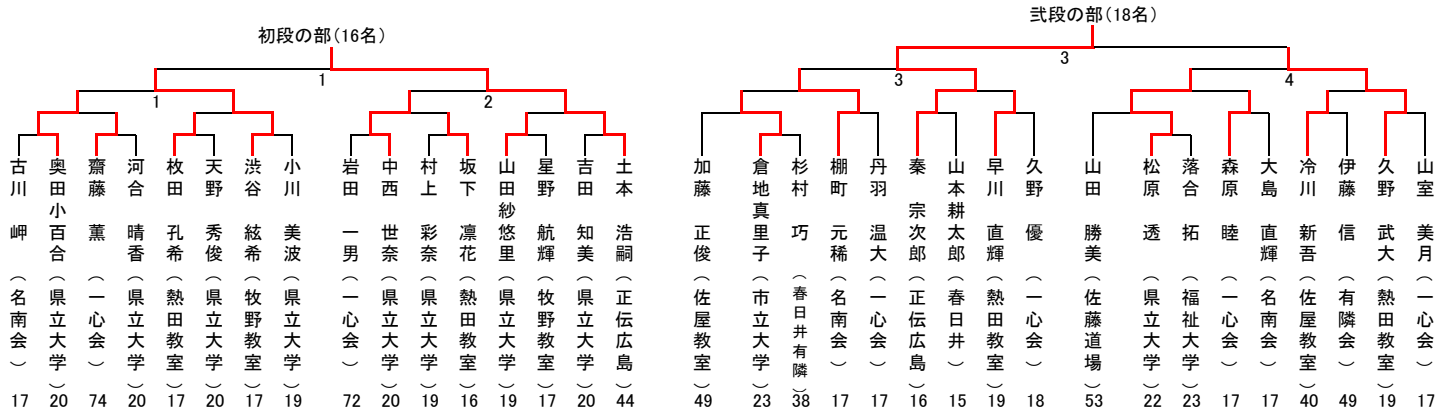

## 2016年度 東海近畿空手道選手権大会 入賞者名簿

2016年9月18日 千種スポーツセンター

空手道型試合				
	参加数	優勝	準優勝	三位
初段の部	16名	土本 浩嗣(正伝広島)	渋谷 絃希(牧野教室)	奥田小百合(県立大学) 中西 世奈(県立大学)
弐段の部	18名	秦 宗次郎(正伝広島)	久野 武大(熱田教室)	棚町 元稀(名南会) 松原 透(県立大学)
参段の部	5名	新美 佳那(一心会)		
四段錬士の部	16名	吉松 誠治(正伝大阪)	池上 連也(一心会)	神垣 貴司(正伝広島) 山本もりか(春日井有隣)
五段錬士の部	7名	秦 真慶(正伝広島)		
六段錬士/教士の部	9名	渡辺 拓也(正伝明鏡)	熊谷 宗洋(市大OB)	
七教士の部	9名	太田 素寛(正伝大阪)	梶田 久視(正伝明鏡)	
八教士の部	11名	豊田 剛士(豊心会)	石井 稔(一心会)	
組術総合トーナメント				
	参加数	優勝	準優勝	三位
有段者の部	14組	倉地真里子(県立大学) 松原 透(県立大学)	星野 航輝(牧野教室) 渋谷 絃希(牧野教室)	小川 美波(県立大学) 天野 秀俊(県立大学) 秦 宗次郎(正伝広島) 土本 浩嗣(正伝広島)
まろばし総合二人どりトーナメント				
	参加数	優勝	準優勝	三位
錬士の部	6組	若松 貴男(佐屋教室) 諫山 博志(佐屋教室) 佐藤 旭浩(佐屋教室)		
教士の部	5組	木村 太一(正伝明鏡) 梶田 久視(正伝明鏡) 渡辺 拓也(正伝明鏡)		
範士の部	12組	市脇 小市(正伝明鏡) 藤井 勝志(正伝明鏡) 安井 久数(正伝明鏡)	鈴木 實(豊心会) 都築 裕之(豊心会) 豊田 剛士(豊心会)	
防具制組手試合				
	参加数	優勝	準優勝	三位
有段者の部	11名	松原 透(県立大学)	秦 宗次郎(正伝広島)	
女流有段者の部	8名	奥田小百合(県立大学)	小川 美波(県立大学)	
四段/五段錬士の部	11名	立木 浩二(牧野OB)	若松 貴男(佐屋教室)	
六段錬士・教士 七教士の部	5名	佐藤 旭浩(佐屋教室)		

空手型試合

参段の部(5名)

四段錬士の部(16名)

五段錬士の部(7名)

拔塞選手権

六段錬士/教士の部(9名)

七段教士の部(9名)

八段教士の部(11名)

組手試合

女流有段者の部(8名)

有段者の部(11名)

組手試合

四段/五段錬士の部(11名)

六段錬士・教士/七段教士の部(5名)

組術総合トーナメント

有段者の部(14組)