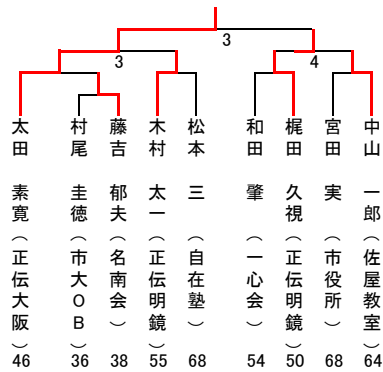

## 2016年度 東海近畿空手道選手権大会 入賞者名簿

2016年9月18日 千種スポーツセンター

空手道型試合				
	参加数	優勝	準優勝	三位
初段の部	16名	土本 浩嗣(正伝広島)	渋谷 絃希(牧野教室)	奥田小百合(県立大学) 中西 世奈(県立大学)
弐段の部	18名	秦 宗次郎(正伝広島)	久野 武大(熱田教室)	棚町 元稀(名南会) 松原 透(県立大学)
参段の部	5名	新美 佳那(一心会)		
四段錬士の部	16名	吉松 誠治(正伝大阪)	池上 連也(一心会)	神垣 貴司(正伝広島) 山本もりか(春日井有隣)
五段錬士の部	7名	秦 真慶(正伝広島)		
六段錬士/教士の部	9名	渡辺 拓也(正伝明鏡)	熊谷 宗洋(市大OB)	
七教士の部	9名	太田 素寛(正伝大阪)	梶田 久視(正伝明鏡)	
八教士の部	11名	豊田 剛士(豊心会)	石井 稔(一心会)	
組術総合トーナメント				
	参加数	優勝	準優勝	三位
有段者の部	14組	倉地真里子(県立大学) 松原 透(県立大学)	星野 航輝(牧野教室) 渋谷 絃希(牧野教室)	小川 美波(県立大学) 天野 秀俊(県立大学) 秦 宗次郎(正伝広島) 土本 浩嗣(正伝広島)
まろばし総合二人どりトーナメント				
	参加数	優勝	準優勝	三位
錬士の部	6組	若松 貴男(佐屋教室) 諫山 博志(佐屋教室) 佐藤 旭浩(佐屋教室)		
教士の部	5組	木村 太一(正伝明鏡) 梶田 久視(正伝明鏡) 渡辺 拓也(正伝明鏡)		
範士の部	12組	市脇 小市(正伝明鏡) 藤井 勝志(正伝明鏡) 安井 久数(正伝明鏡)	鈴木 實(豊心会) 都築 裕之(豊心会) 豊田 剛士(豊心会)	
防具制組手試合				
	参加数	優勝	準優勝	三位
有段者の部	11名	松原 透(県立大学)	秦 宗次郎(正伝広島)	
女流有段者の部	8名	奥田小百合(県立大学)	小川 美波(県立大学)	
四段/五段錬士の部	11名	立木 浩二(牧野OB)	若松 貴男(佐屋教室)	
六段錬士・教士 七教士の部	5名	佐藤 旭浩(佐屋教室)		

空手型試合

参段の部(5名)

四段錬士の部(16名)

五段錬士の部(7名)

拔塞選手権

六段錬士/教士の部(9名)

七段教士の部(9名)

八段教士の部(11名)

組手試合

女流有段者の部(8名)

有段者の部(11名)

組手試合

四段/五段錬士の部(11名)

六段錬士・教士/七段教士の部(5名)

組術総合トーナメント

有段者の部(14組)