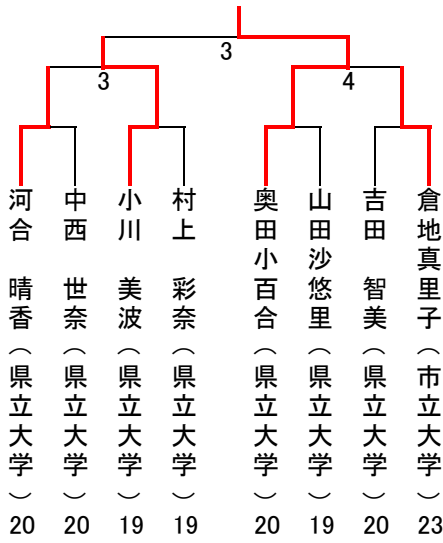

## 2016年度 東海近畿空手道選手権大会 入賞者名簿

2016年9月18日 千種スポーツセンター

空手道型試合				
	参加数	優勝	準優勝	三位
初段の部	16名	土本 浩嗣(正伝広島)	渋谷 絃希(牧野教室)	奥田小百合(県立大学) 中西 世奈(県立大学)
弐段の部	18名	秦 宗次郎(正伝広島)	久野 武大(熱田教室)	棚町 元稀(名南会) 松原 透(県立大学)
参段の部	5名	新美 佳那(一心会)		
四段錬士の部	16名	吉松 誠治(正伝大阪)	池上 連也(一心会)	神垣 貴司(正伝広島) 山本もりか(春日井有隣)
五段錬士の部	7名	秦 真慶(正伝広島)		
六段錬士/教士の部	9名	渡辺 拓也(正伝明鏡)	熊谷 宗洋(市大OB)	
七教士の部	9名	太田 素寛(正伝大阪)	梶田 久視(正伝明鏡)	
八教士の部	11名	豊田 剛士(豊心会)	石井 稔(一心会)	
組術総合トーナメント				
	参加数	優勝	準優勝	三位
有段者の部	14組	倉地真里子(県立大学) 松原 透(県立大学)	星野 航輝(牧野教室) 渋谷 絃希(牧野教室)	小川 美波(県立大学) 天野 秀俊(県立大学) 秦 宗次郎(正伝広島) 土本 浩嗣(正伝広島)
まろばし総合二人どりトーナメント				
	参加数	優勝	準優勝	三位
錬士の部	6組	若松 貴男(佐屋教室) 諫山 博志(佐屋教室) 佐藤 旭浩(佐屋教室)		
教士の部	5組	木村 太一(正伝明鏡) 梶田 久視(正伝明鏡) 渡辺 拓也(正伝明鏡)		
範士の部	12組	市脇 小市(正伝明鏡) 藤井 勝志(正伝明鏡) 安井 久数(正伝明鏡)	鈴木 實(豊心会) 都築 裕之(豊心会) 豊田 剛士(豊心会)	
防具制組手試合				
	参加数	優勝	準優勝	三位
有段者の部	11名	松原 透(県立大学)	秦 宗次郎(正伝広島)	
女流有段者の部	8名	奥田小百合(県立大学)	小川 美波(県立大学)	
四段/五段錬士の部	11名	立木 浩二(牧野OB)	若松 貴男(佐屋教室)	
六段錬士・教士 七教士の部	5名	佐藤 旭浩(佐屋教室)		

空手型試合

参段の部(5名)

四段錬士の部(16名)

五段錬士の部(7名)

拔塞選手権

六段錬士/教士の部(9名)

七段教士の部(9名)

八段教士の部(11名)

組手試合

女流有段者の部(8名)

有段者の部(11名)

組手試合

四段/五段錬士の部(11名)

六段錬士・教士/七段教士の部(5名)

組術総合トーナメント

有段者の部(14組)