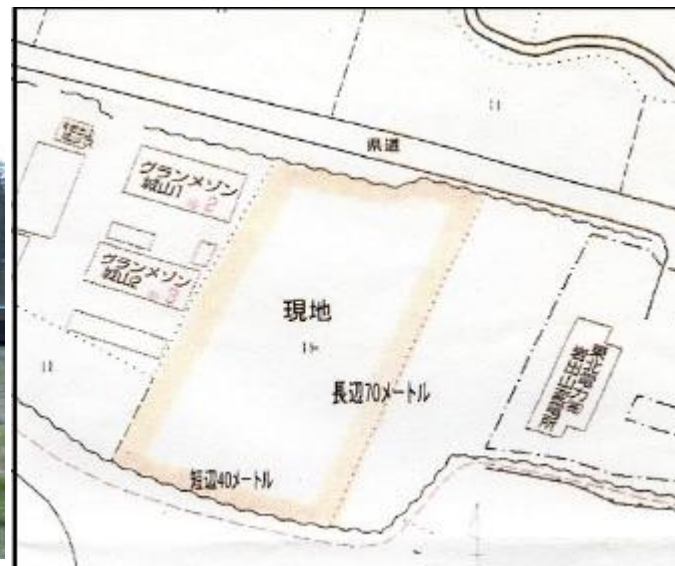

大崎市岩出山下金沢 県道沿い 売土地 860坪

1290万円 (坪単価 1.5万円)

交通	JR 陸羽東線 岩出山駅			
所在地	宮城県大崎市岩出山下金沢			
価格	1,290万円			
土地	地目・地積	田 2,845㎡ (860坪)		
	敷地の権利	所有権		
	接道	舗装県道		
	都市計画	区域内	用途地域	非線引き地域
	建蔽率	70%	容積率	400%
	上水道	大崎市	ガス	プロパン
	電気	東北電力	排水	水路
	取引態様	仲介 (仲介手数料 482,760円税込み)		
	備考	要農地転用		