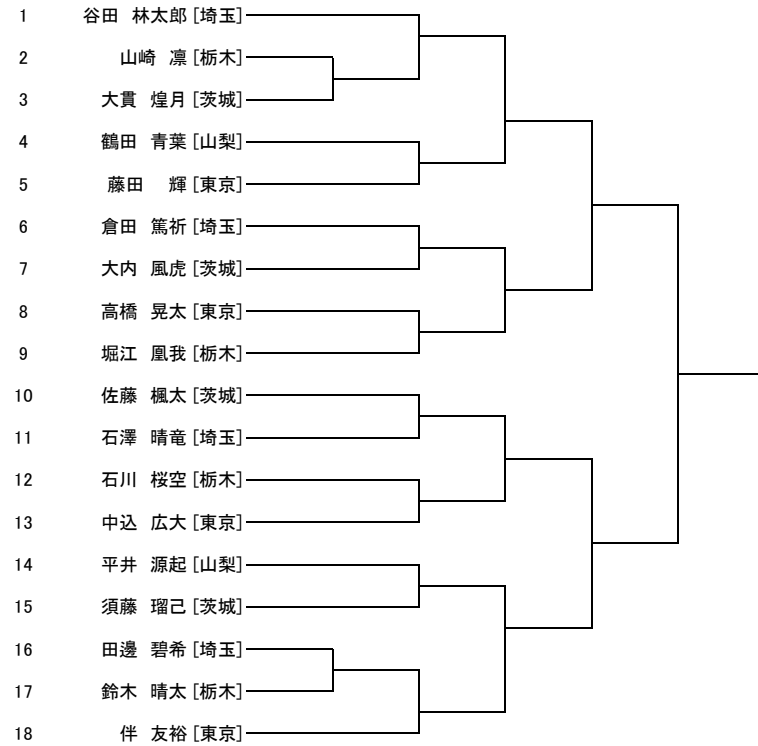

1.小学生1年男子組手

茨城	栃木	埼玉	東京	山梨
佐藤 楓太	堀江 鳳我	谷田 林太郎	伴 友裕	平井 源起
大内 風虎	山崎 凜	石澤 晴竜	高橋 晃太	鶴田 青葉
須藤 瑠己	石川 桜空	田邊 碧希	藤田 輝	
大貫 煌月	鈴木 晴太	倉田 篤祈	中込 広大	
さとう ふうた	ほりえ こうが	やっだ りんたろう	ばん ともひろ	ひらい もとき
おおうち かぜとら	やまざき りん	いしざわ はる	たかはし こうた	つるた あおぼ
すどう りゅうき	いしかわ さく	たなべ あいき	ふじた ひかる	
おおぬき こうが	すずき はるた	くらた あつき	なかごめ こうだい