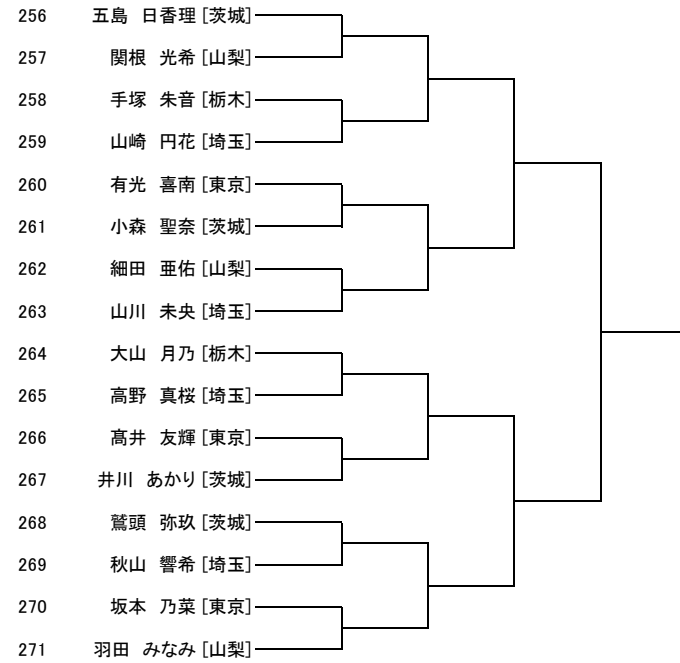

16. 中学生2・3年女子組手

茨城	栃木	埼玉	東京	山梨
井川 あかり	大山 月乃	山川 未央	有光 喜南	羽田 みなみ
鷲頭 弥玖	手塚 朱音	山崎 円花	高井 友輝	細田 亜佑
五島 日香理		高野 真桜	坂本 乃菜	関根 光希
小森 聖奈		秋山 響希		
いがわ あかり	おおやま つきの	やまかわ みお	ありみつ きな	はだ みなみ
わしず みく	てづか あかね	やまざき まどか	たかい ゆき	ほそだ あゆ
ごとう ひかり		こうの まお	さかもと のな	せきね みつき
こもり せな		あきやま ひびき