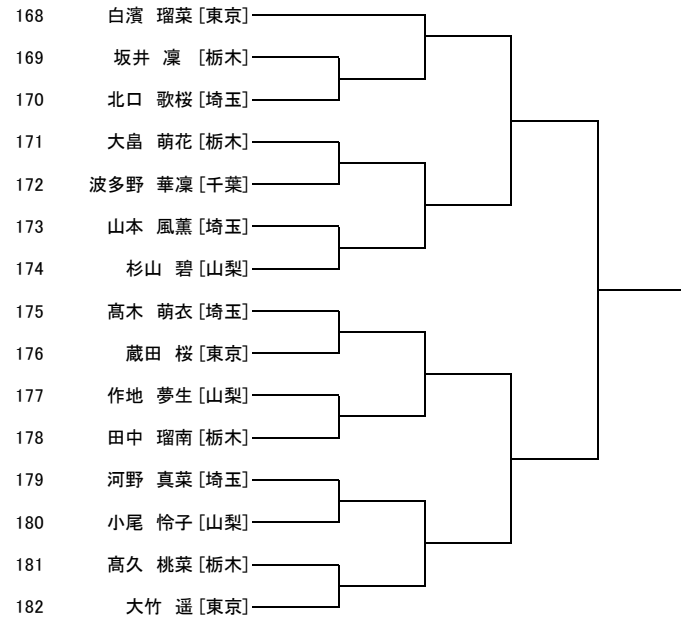

10.小学生5年女子組手

栃木	埼玉	千葉	東京	山梨
田中 瑠南	高木 萌衣	波多野 華凜	白濱 瑠菜	杉山 碧
高久 桃菜	北口 歌桜		大竹 遥	作地 夢生
大畠 萌花	河野 真菜		蔵田 桜	小尾 怜子
坂井 凜	山本 風薫			
たなか るな	たかぎ もえ	はたの かりん	しらはま るな	すぎやま あお
たかく ももな	きたぐち かお		おおたけ はるか	さくち いぶき
おおはた もえか	かわの まな		くらた さくら	おび れいこ
さかい りん	やまもと ふうか