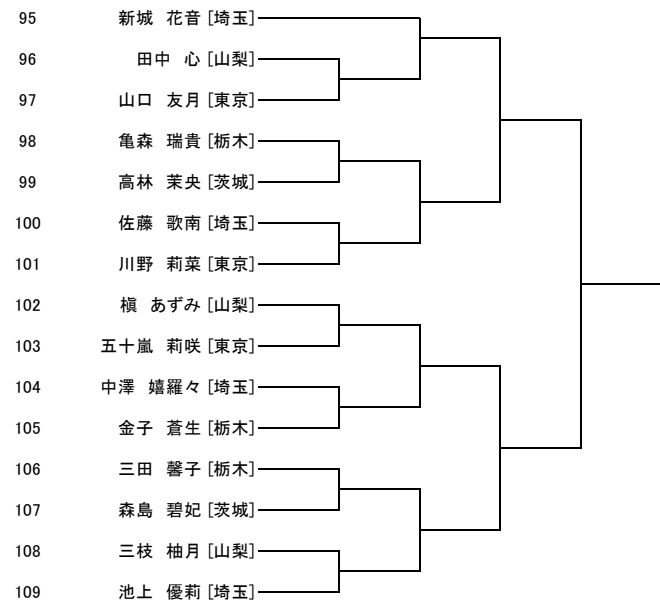

6.小学生3年女子形

茨城	栃木	埼玉	東京	山梨
高林 茉央	三田 馨子	新城 花音	川野 莉菜	横 あずみ
森島 碧妃	金子 蒼生	佐藤 歌南	五十嵐 莉咲	田中 心
	亀森 瑞貴	池上 優莉	山口 友月	三枝 柚月
		中澤 嬉羅々		
たかばやし まお	みた かおるこ	しんじょう かのん	かわの りな	まき あずみ
もりしま みさき	かねこ あおい	さとう かな	いがらし りさ	たなか まなか
	かめもり みずき	いけがみ ゆうり	やまぐち ゆずき	さいぐさ ゆつき
		なかざわ きらら