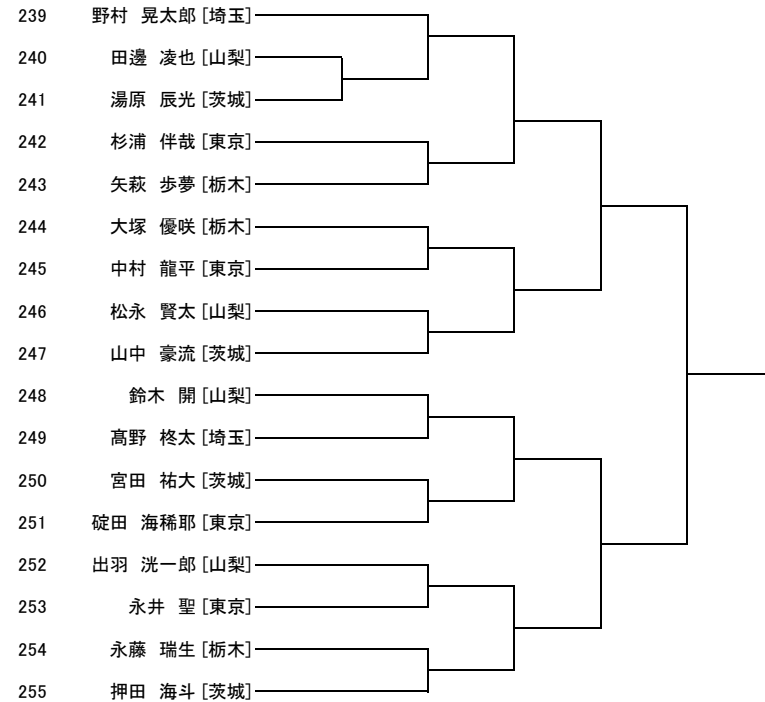

15. 中学生2・3年男子組手

茨城	栃木	埼玉	東京	山梨
山中 豪流	矢萩 歩夢	野村 晃太郎	碓田 海稀耶	鈴木 開
湯原 辰光	永藤 瑞生	高野 柊太	中村 龍平	出羽 洸一郎
押田 海斗	大塚 優咲		永井 聖	田邊 凌也
宮田 祐大			杉浦 伴哉	松永 賢太
やまなか たける	やはぎ あゆむ	のむら こうたろう	いかりだ みきや	すずき かい
ゆはら たつみ	ながふじ みずき	たかの しゅうた	なかわら りょうへい	でわ こういちろう
おしだ かいと	おおつか ゆうさく		ながい たかし	たなべ りょうや
みやた ゆうだい			すぎうら ともや	まつなが けんた