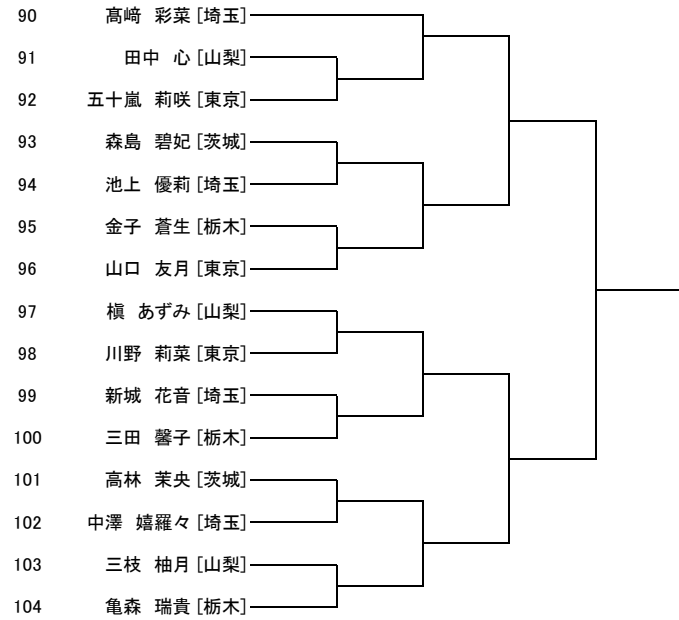

6.小学生3年女子組手

茨城	栃木	埼玉	東京	山梨
高林 茉央	亀森 瑞貴	高崎 彩菜	山口 友月	榎 あずみ
森島 碧妃	三田 馨子	池上 優莉	五十嵐 莉咲	田中 心
	金子 蒼生	新城 花音	川野 莉菜	三枝 柚月
		中澤 嬉羅々		
たかばやし まお	かめもり みずき	たかさき あやな	やまぐち ゆずき	まき あずみ
もりしま みさき	みた かおるこ	いけがみ ゆうり	いがらし りさ	たなか まなか
	かねこ あおい	しんじょう かのん	かわの りな	さいぐさ ゆづき
		なかざわ きらら