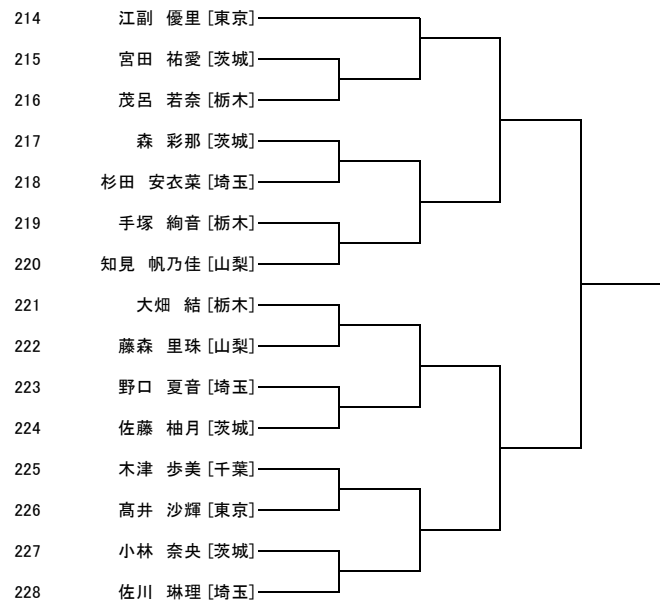

12.小学生6年女子形

茨城	栃木	埼玉	千葉	東京	山梨
森 彩那	大畑 結	佐川 琳理	木津 歩美	江副 優里	知見 帆乃佳
佐藤 柚月	手塚 絢音	杉田 安衣菜		高井 沙輝	藤森 里珠
小林 奈央	茂呂 若奈	野口 夏音			
宮田 祐愛					
もり あやな	おおはた ゆう	さがわ りり	きづ あゆみ	えぞえ ゆり	ちけん ほのか
さとう ゆずき	てづか あやね	すぎた あいな		たかい さき	ふじもり りず
こばやし なお	もろ わかな	のぐち かのん			
みやた ゆうめ