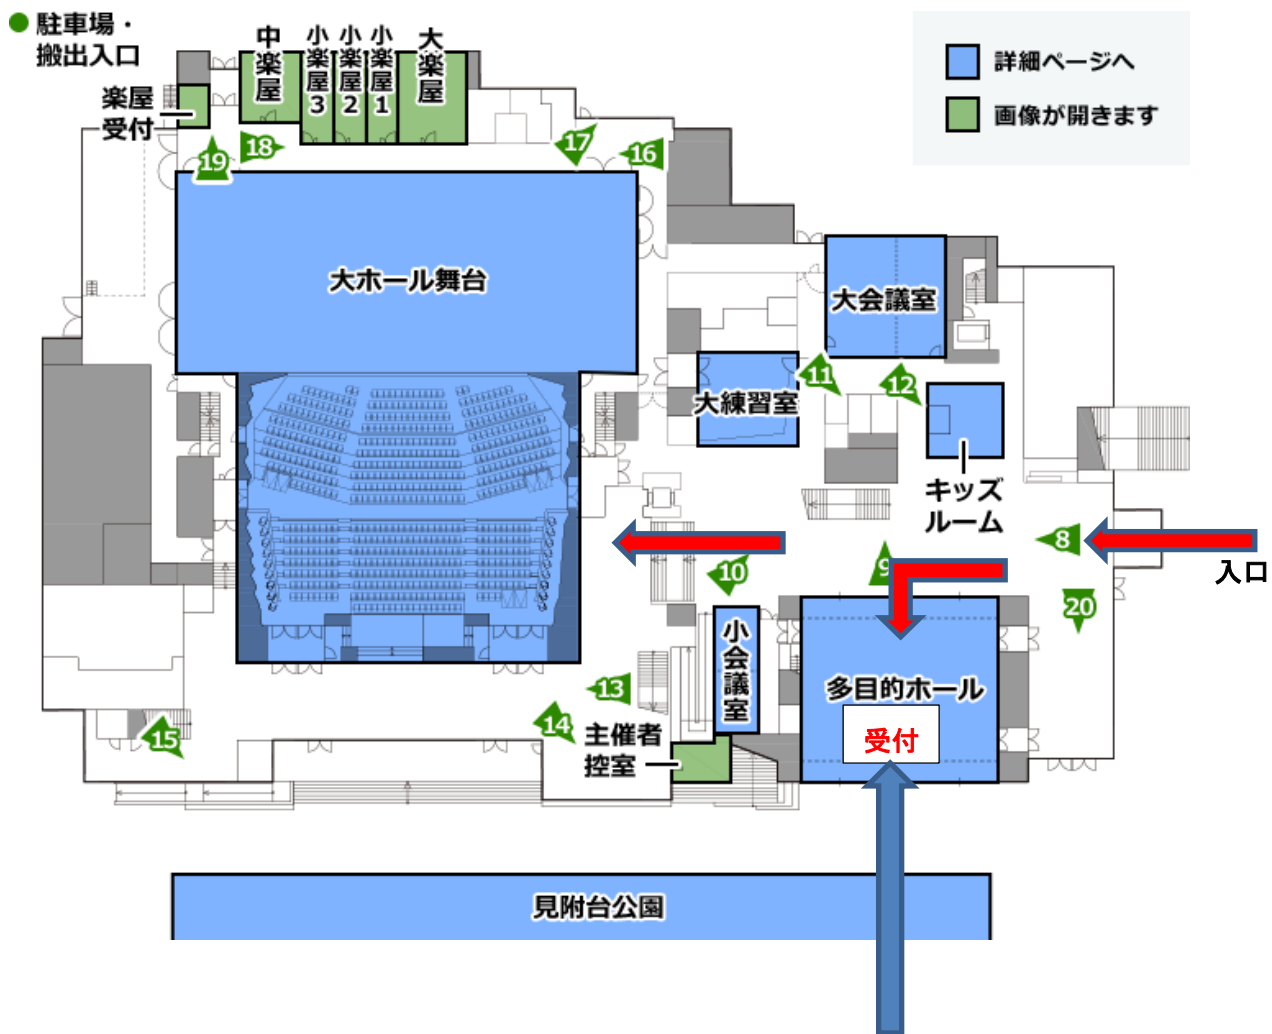

# ひらしん平塚文化芸術ホール

まずは「受付」においでください。  
受付は学校ごとになっています。

受付時間 11:00～12:30

開場 11:30

開会 12:00

このあたりで「白鷗会」 受付しています

受付が終わりましたら「大ホール」へ移動ください。  
座席は自由です。(3階は使用不可)

白鷗会 第1部8番目 開始予定時刻 13:50～