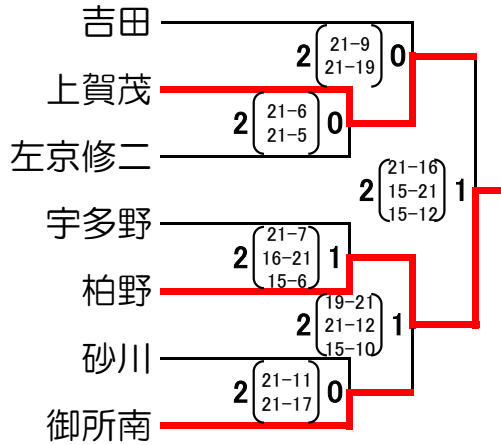

# 平成28年度 第14回全国スポーツ少年団交流大会京都市予選会 (子ども体育館)

女子1組

女子2組

女子3組

女子4組