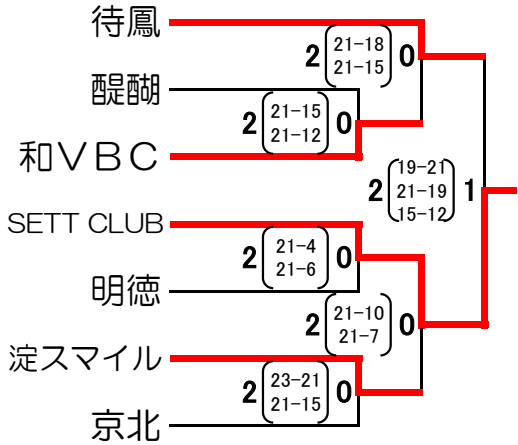

# 平成28年度 第14回全国スポーツ少年団交流大会京都市予選会 (子ども体育館)

女子1組

女子2組

女子3組

女子4組