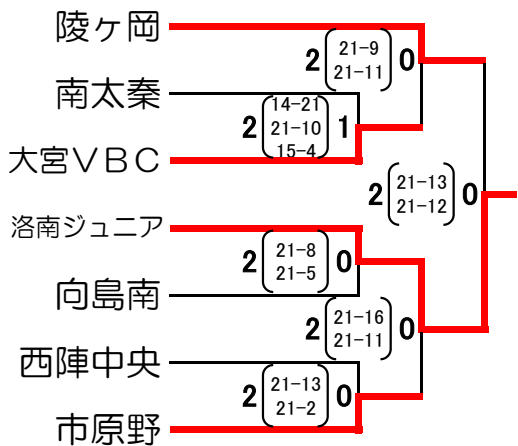

# 平成28年度 第14回全国スポーツ少年団交流大会京都市予選会 (子ども体育館)

女子1組

女子2組

女子3組

女子4組