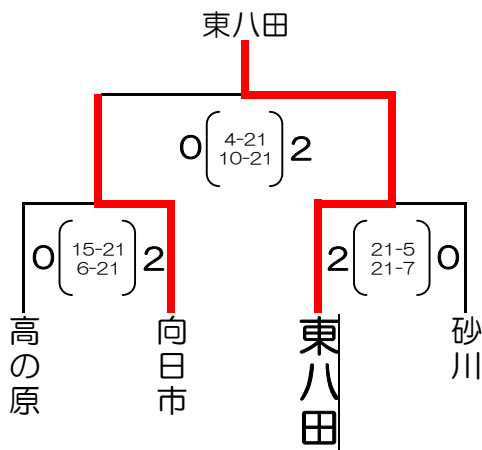

女子C①トーナメント

女子C②トーナメント

女子D①トーナメント

女子D②トーナメント

女子E①トーナメント

女子E②トーナメント

各ゾーン1位チームと、2位チームから抽選により和VBCとが近畿大会出場権を獲得。