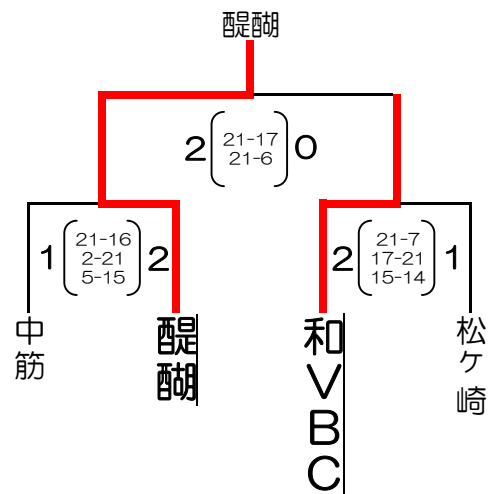

平成20年度京都府スポーツ少年団
バレーボール近畿大会府予選会

男子①トーナメント

男子②トーナメント

女子A①トーナメント

女子A②トーナメント

女子B①トーナメント

女子B②トーナメント

平成20年度京都府スポーツ少年団
バレーボール近畿大会府予選会

女子C①トーナメント

女子C②トーナメント

女子D①トーナメント

女子D②トーナメント

女子E①トーナメント

女子E②トーナメント

各ゾーン1位チームと、2位チームから抽選により和VBCとが近畿大会出場権を獲得。