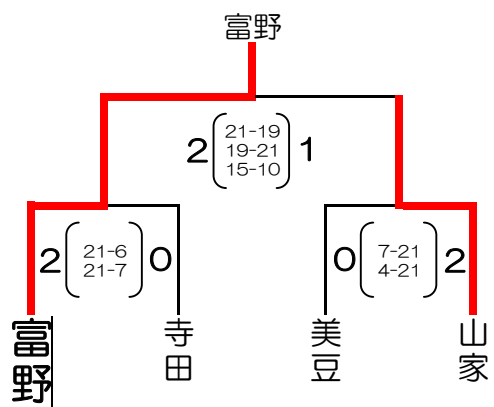

平成20年度京都府スポーツ少年団
バレーボール近畿大会府予選会

男子①トーナメント

男子②トーナメント

女子A①トーナメント

女子A②トーナメント

女子B①トーナメント

女子B②トーナメント

平成20年度京都府スポーツ少年団
バレーボール近畿大会府予選会

女子C①トーナメント

女子C②トーナメント

女子D①トーナメント

女子D②トーナメント

女子E①トーナメント

女子E②トーナメント

各ゾーン1位チームと、2位チームから抽選により和VBCとが近畿大会出場権を獲得。