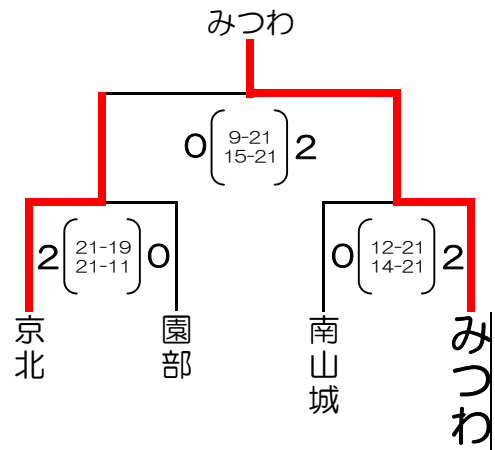

平成20年度京都府スポーツ少年団
バレーボール近畿大会府予選会

男子①トーナメント

男子②トーナメント

女子A①トーナメント

女子A②トーナメント

女子B①トーナメント

女子B②トーナメント

平成20年度京都府スポーツ少年団
バレーボール近畿大会府予選会

女子C①トーナメント

女子C②トーナメント

女子D①トーナメント

女子D②トーナメント

女子E①トーナメント

女子E②トーナメント

各ゾーン1位チームと、2位チームから抽選により和VBCとが近畿大会出場権を獲得。