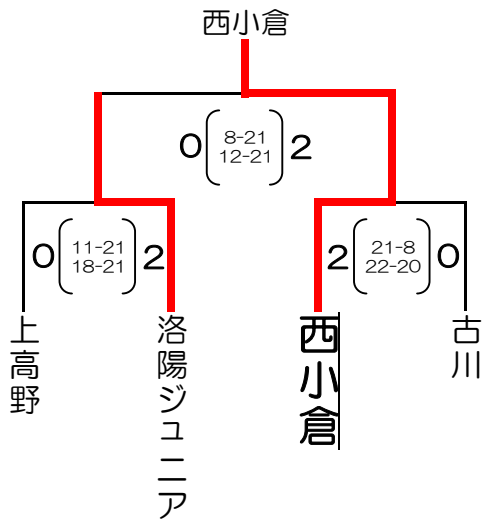

平成20年度京都府スポーツ少年団
バレーボール近畿大会府予選会

男子①トーナメント

男子②トーナメント

女子A①トーナメント

女子A②トーナメント

女子B①トーナメント

女子B②トーナメント

平成20年度京都府スポーツ少年団
バレーボール近畿大会府予選会

女子C①トーナメント

女子C②トーナメント

女子D①トーナメント

女子D②トーナメント

女子E①トーナメント

女子E②トーナメント

各ゾーン1位チームと、2位チームから抽選により和VBCとが近畿大会出場権を獲得。