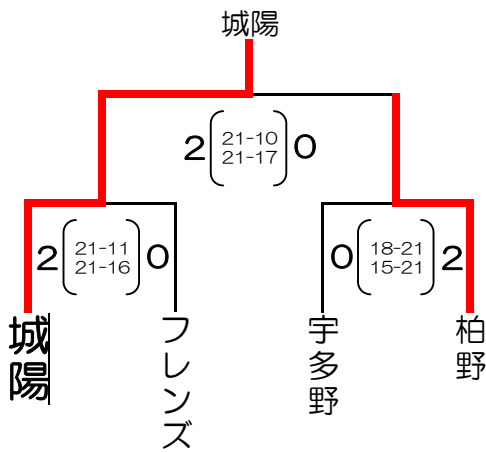

平成20年度京都府スポーツ少年団
バレーボール近畿大会府予選会

男子①トーナメント

男子②トーナメント

女子A①トーナメント

女子A②トーナメント

女子B①トーナメント

女子B②トーナメント

平成20年度京都府スポーツ少年団
バレーボール近畿大会府予選会

女子C①トーナメント

女子C②トーナメント

女子D①トーナメント

女子D②トーナメント

女子E①トーナメント

女子E②トーナメント

各ゾーン1位チームと、2位チームから抽選により和VBCとが近畿大会出場権を獲得。