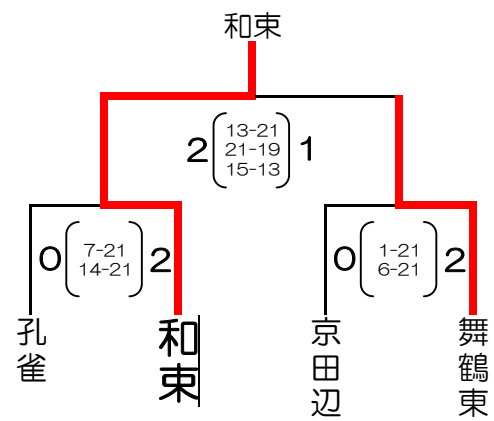

平成20年度京都府スポーツ少年団
バレーボール近畿大会府予選会

男子①トーナメント

男子②トーナメント

女子A①トーナメント

女子A②トーナメント

女子B①トーナメント

女子B②トーナメント

平成20年度京都府スポーツ少年団
バレーボール近畿大会府予選会

女子C①トーナメント

女子C②トーナメント

女子D①トーナメント

女子D②トーナメント

女子E①トーナメント

女子E②トーナメント

各ゾーン1位チームと、2位チームから抽選により和VBCとが近畿大会出場権を獲得。