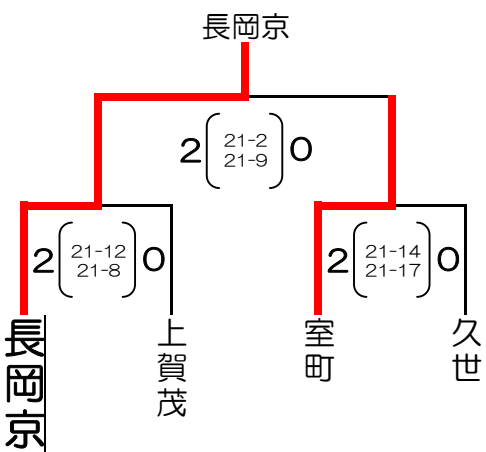

平成20年度京都府スポーツ少年団
バレーボール近畿大会府予選会

男子①トーナメント

男子②トーナメント

女子A①トーナメント

女子A②トーナメント

女子B①トーナメント

女子B②トーナメント

平成20年度京都府スポーツ少年団
バレーボール近畿大会府予選会

女子C①トーナメント

女子C②トーナメント

女子D①トーナメント

女子D②トーナメント

女子E①トーナメント

女子E②トーナメント

各ゾーン1位チームと、2位チームから抽選により和VBCとが近畿大会出場権を獲得。