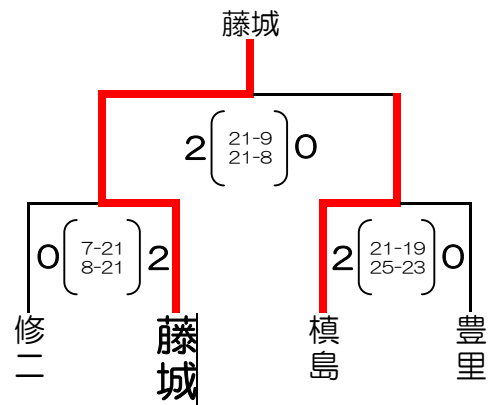

平成20年度京都府スポーツ少年団
バレーボール近畿大会府予選会

男子①トーナメント

男子②トーナメント

女子A①トーナメント

女子A②トーナメント

女子B①トーナメント

女子B②トーナメント

平成20年度京都府スポーツ少年団
バレーボール近畿大会府予選会

女子C①トーナメント

女子C②トーナメント

女子D①トーナメント

女子D②トーナメント

女子E①トーナメント

女子E②トーナメント

各ゾーン1位チームと、2位チームから抽選により和VBCとが近畿大会出場権を獲得。