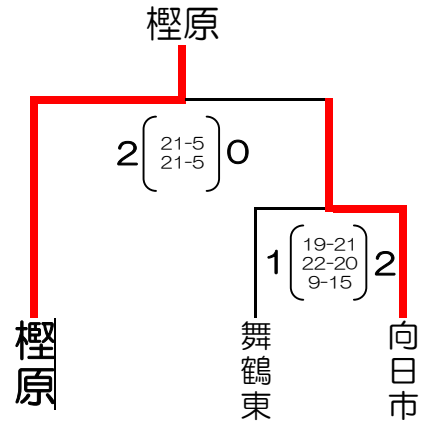

平成20年度京都府スポーツ少年団
バレーボール近畿大会府予選会

男子①トーナメント

男子②トーナメント

女子A①トーナメント

女子A②トーナメント

女子B①トーナメント

女子B②トーナメント

平成20年度京都府スポーツ少年団
バレーボール近畿大会府予選会

女子C①トーナメント

女子C②トーナメント

女子D①トーナメント

女子D②トーナメント

女子E①トーナメント

女子E②トーナメント

各ゾーン1位チームと、2位チームから抽選により和VBCとが近畿大会出場権を獲得。