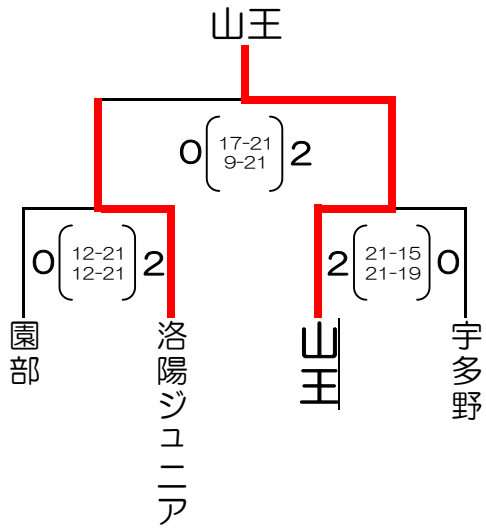

平成20年度京都府スポーツ少年団
バレーボール近畿大会府予選会

男子①トーナメント

男子②トーナメント

女子A①トーナメント

女子A②トーナメント

女子B①トーナメント

女子B②トーナメント

平成20年度京都府スポーツ少年団
バレーボール近畿大会府予選会

女子C①トーナメント

女子C②トーナメント

女子D①トーナメント

女子D②トーナメント

女子E①トーナメント

女子E②トーナメント

各ゾーン1位チームと、2位チームから抽選により和VBCとが近畿大会出場権を獲得。