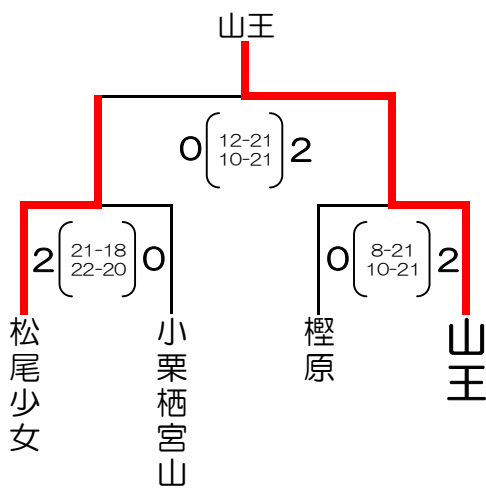

平成20年度京都府スポーツ少年団
バレーボール近畿大会府予選会

男子①トーナメント

男子②トーナメント

女子A①トーナメント

女子A②トーナメント

女子B①トーナメント

女子B②トーナメント

平成20年度京都府スポーツ少年団
バレーボール近畿大会府予選会

女子C①トーナメント

女子C②トーナメント

女子D①トーナメント

女子D②トーナメント

女子E①トーナメント

女子E②トーナメント

各ゾーン1位チームと、2位チームから抽選により和VBCとが近畿大会出場権を獲得。