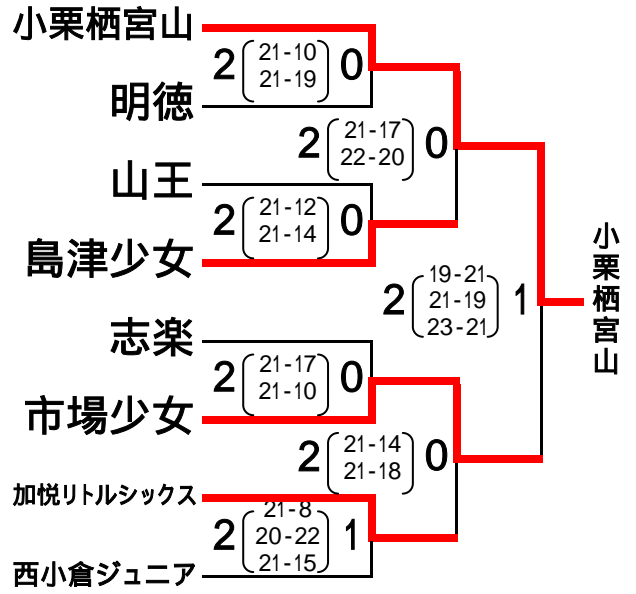

平成16年度 第22回京都府小学生バレーボール選手権大会

女子A4組(2/20 京都府立体育館)

女子A1組(2/19 京都府立体育館)

女子A2組(2/19 京都府立体育館)

女子A3組(2/19 京都府立体育館)

女子A5組(2/20 京都府立体育館)

女子A6組(2/20 京都府立体育館)

女子A7組(2/19 日新電機体育館)