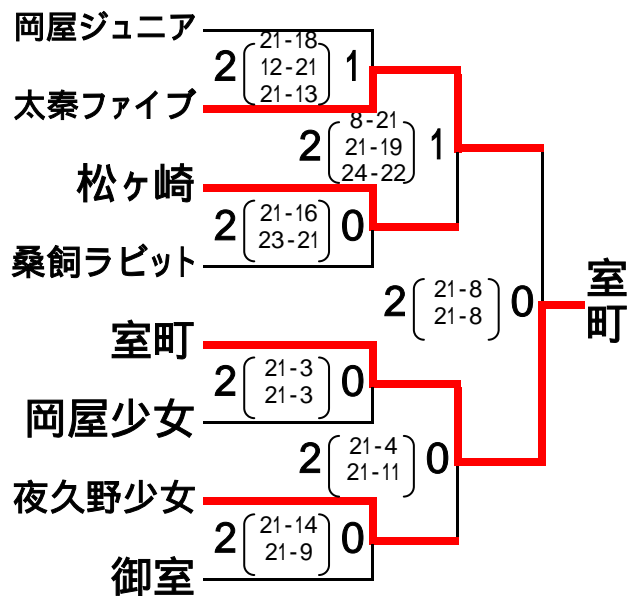

平成16年度 第22回京都府小学生バレーボール選手権大会

女子A4組(2/20 京都府立体育館)

女子A1組(2/19 京都府立体育館)

女子A2組(2/19 京都府立体育館)

女子A3組(2/19 京都府立体育館)

女子A5組(2/20 京都府立体育館)

女子A6組(2/20 京都府立体育館)

女子A7組(2/19 日新電機体育館)