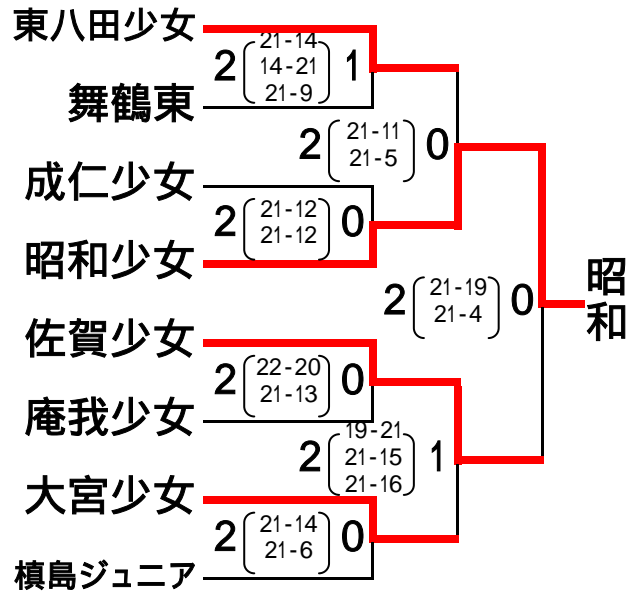

平成16年度 第22回京都府小学生バレーボール選手権大会

女子A4組(2/20 京都府立体育館)

女子A1組(2/19 京都府立体育館)

女子A2組(2/19 京都府立体育館)

女子A3組(2/19 京都府立体育館)

女子A5組(2/20 京都府立体育館)

女子A6組(2/20 京都府立体育館)

女子A7組(2/19 日新電機体育館)