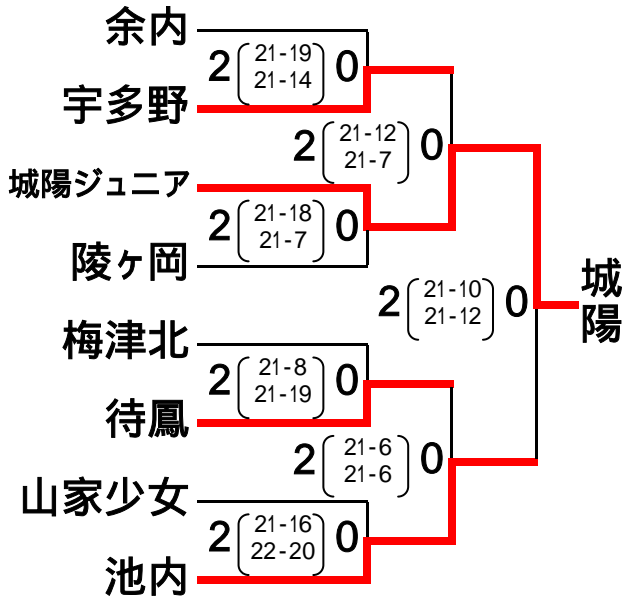

平成16年度 第22回京都府小学生バレーボール選手権大会

女子A4組(2/20 京都府立体育館)

女子A1組(2/19 京都府立体育館)

女子A2組(2/19 京都府立体育館)

女子A3組(2/19 京都府立体育館)

女子A5組(2/20 京都府立体育館)

女子A6組(2/20 京都府立体育館)

女子A7組(2/19 日新電機体育館)