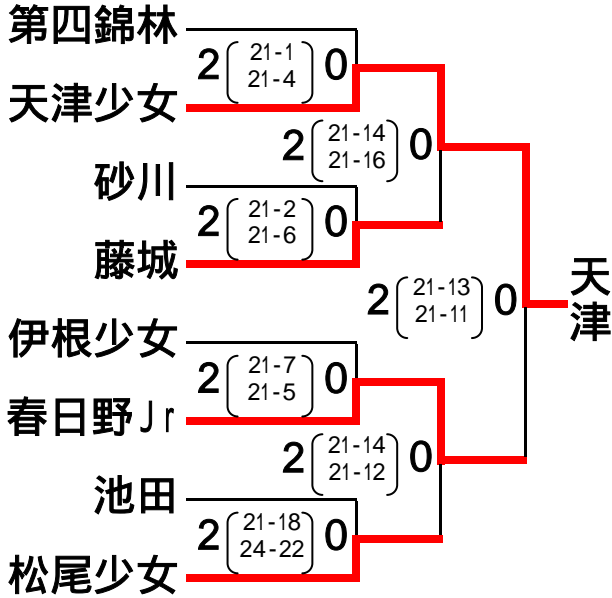

平成16年度 第22回京都府小学生バレーボール選手権大会

女子A4組(2/20 京都府立体育館)

女子A1組(2/19 京都府立体育館)

女子A2組(2/19 京都府立体育館)

女子A3組(2/19 京都府立体育館)

女子A5組(2/20 京都府立体育館)

女子A6組(2/20 京都府立体育館)

女子A7組(2/19 日新電機体育館)