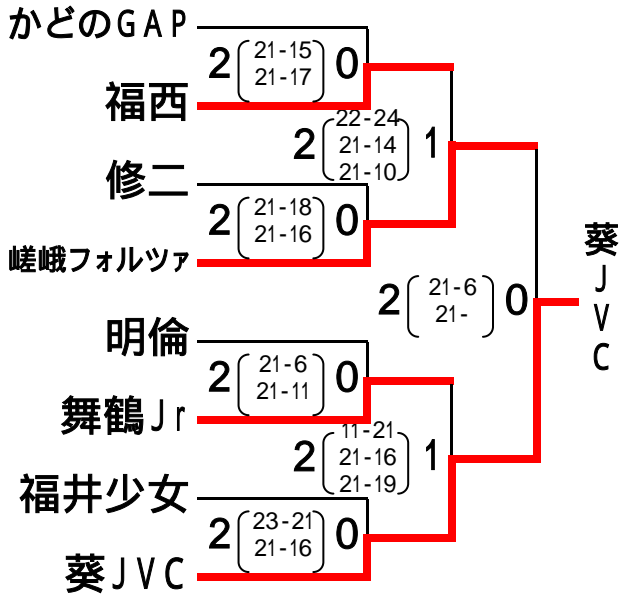

平成16年度 第22回京都府小学生バレーボール選手権大会

女子A4組(2/20 京都府立体育館)

女子A1組(2/19 京都府立体育館)

女子A2組(2/19 京都府立体育館)

女子A3組(2/19 京都府立体育館)

女子A5組(2/20 京都府立体育館)

女子A6組(2/20 京都府立体育館)

女子A7組(2/19 日新電機体育館)