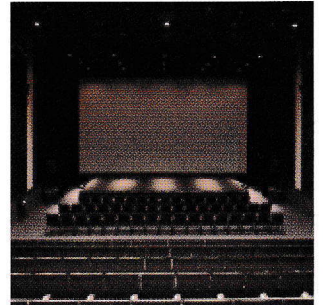

と

ころざわサクラタウンに文楽の大名跡がやってくる！
この日限りの特別公演開催決定！

人形浄瑠璃文楽は、日本を代表する伝統芸能の一つ。太夫・三味線・人形が一体となった総合芸術です。300年以上前に創設された人形浄瑠璃文楽座・太夫切語り（太夫の最高位）の豊竹若太夫。世襲ではなく実力主義の文楽界において57年ぶりの若太夫襲名、さらに今年は喜寿を迎えるメモリアルイヤーとなります。

そんな記念すべき年を寿ぎ、この日限りの特別な催しをご用意しました。若太夫師匠を囲み、地元名産の狭山茶を楽しむ「狭山茶会」。天照大御神と素戔嗚命を祀る武蔵野坐令和神社での奉納公演と巫女舞の鑑賞。さらには人形との撮影会や若太夫師匠による発声教室、巨太夫による素浄瑠璃の実演など、文楽ファンから文楽初心者まで楽しめる、とろざわサクラタウンでしか体験できないスペシャルなイベントです。

■本公演

〈傾城阿波の鳴門 順礼歌の段〉

太夫 豊竹若太夫
三味線 竹澤團吾
人形遣い 豊松清十郎
吉田文哉
吉田紋秀
吉田玉勢
吉田玉延
豊松清之助

■ワークショップ

・三業（太夫、三味線、人形遣い）解説

・若太夫師匠の発声教室
・素浄瑠璃〈艶容女舞衣 酒屋の段さわり〉
太夫 豊竹巨太夫
三味線 竹澤團吾

■奉納祭

〈素浄瑠璃 寿三番叟〉

太夫 豊竹若太夫
三味線 竹澤團吾

■演目

司会：岡崎ゆう子
（フリーアナウンサー）

当日のスケジュール ※変更になる場合があります

スペシャルチケット

- 12:20 ● 集合時間
- 12:30 ● 狭山茶会（KADOKAWA CRAFT ROASTERY & CAFE）
- 13:40 ● 奉納祭（武蔵野坐令和神社）

S席・A席

- 14:30 ● 開場（ホールB）
  人形遣い撮影会
- 15:00 ● 休憩
- 15:15 ● ワークショップ（ホールB）
- 16:00 ● 休憩
- 16:20 ● 本公演（ホールB）
- 17:30 ● 閉場（ホールB）

ご参加の皆さま全員に
本公演の床本（現代語訳付）プレゼント！

スペシャルチケットは特別なお土産つき！

- ・若太夫のメッセージ色紙
- ・角川クラフトドリップバッグ（3種）
- ・武蔵野坐令和神社コラボ御朱印
- ・家紋入り手ぬぐい

色紙には、喜寿を迎えた若太夫師匠から、皆さんの人生のエールとなるような本イベント限定のメッセージがはいります。

株式会社角川クラフトについて

2019年6月に、障がい者雇用を行う特例子会社として設立。編集支援事業やオフィス環境整備事業、コーヒーの製造を行うものづくり事業まで幅広い事業を展開しています。

武蔵野回廊プロジェクトについて

とろざわサクラタウンを中心に埼玉県から東京都西部を広く「武蔵野」としてとらえ、文化芸術による地域振興に取り組むプロジェクト。

武蔵野回廊
プロジェクト
MUSASHINO KAIRO PROJECT

MUSASHINO_KAIRO_PJ

【車いすをご利用のみなさまへ】

※会場の構造上、車いすではA席をご利用いただくことができません。
スペシャルチケット、S席ともに「車いすエリア」をご用意しております。専用ページからお申込みください。

【とろざわサクラタウンまでのアクセス】

- JR 武蔵野線「東所沢駅」から徒歩約10分
- 土日祝のみ「東所沢駅」「航空公園駅」方面より「サクラタウン東」に停車する路面バスが運行しております。

※カフェには駐車場はございません。なるべく公共交通機関をご利用いただくか、サクラタウンの駐車場にご駐車ください。近隣商業施設への駐車はご遠慮ください。

チケット料金（全席指定席）

※各席、障がい者割引（20%OFF）あり
スペシャルチケット 30,000円（すべて税込表示）
（特別なお土産つき）

S席 10,000円
A席 7,000円

◀チケットのご購入はこちらから！