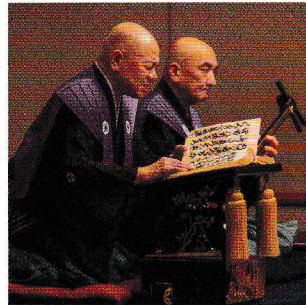

角川文楽祭

祝！十一代目豊竹若太夫襲名&喜寿

2024

奉納祭
〈素浄瑠璃 寿三番叟〉
ワークショップ
三業解説／若太夫師匠の発声教室
〈素浄瑠璃 艶容女舞衣 酒屋の段さわり〉
本公演
〈傾城阿波の鳴門 順礼歌の段〉

日時：2024年9月23日（月祝）

12:30- 集合（KADOKAWA CRAFT ROASTERY & CAFE）
〈狭山茶会／奉納祭〉※スペシャルチケット購入者限定

14:30- 開場（ジャパンパビリオン ホールB）
〈ワークショップ／本公演〉

場 所：ところざわサクラタウン
（埼玉県所沢市東所沢和田 3-31-3）

主 催：株式会社 KADOKAWA、株式会社角川クラフト
協 賛：株式会社大塚商会
後 援：所沢市

TOKOROZAWA
SAKURA TOWN

写真：佐藤美幸

写真：佐藤美幸

と

ころざわサクラタウンに文楽の大名跡がやってくる！
この日限りの特別公演開催決定！

人形浄瑠璃文楽は、日本を代表する伝統芸能の一つ。太夫・三味線・人形が一体となった総合芸術です。300年以上前に創設された人形浄瑠璃文楽座・太夫切語り（太夫の最高位）の豊竹若太夫。世襲ではなく実力主義の文楽界において57年ぶりの若太夫襲名、さらに今年は喜寿を迎えるメモリアルイヤーとなります。

そんな記念すべき年を寿ぎ、この日限りの特別な催しをご用意しました。若太夫師匠を囲み、地元名産の狭山茶を楽しむ「狭山茶会」。天照大御神と素戔嗚命を祀る武蔵野坐令和神社での奉納公演と巫女舞の鑑賞。さらには人形との撮影会や若太夫師匠による発声教室、巨太夫による素浄瑠璃の実演など、文楽ファンから文楽初心者まで楽しめる、とろざわサクラタウンでしか体験できないスペシャルなイベントです。

■本公演

〈傾城阿波の鳴門 順礼歌の段〉

太夫 豊竹若太夫
三味線 竹澤團吾
人形遣い 豊松清十郎
吉田文哉
吉田紋秀
吉田玉勢
吉田玉延
豊松清之助

■ワークショップ

・三業（太夫、三味線、人形遣い）解説

・若太夫師匠の発声教室
・素浄瑠璃〈艶容女舞衣 酒屋の段さわり〉
太夫 豊竹巨太夫
三味線 竹澤團吾

■奉納祭

〈素浄瑠璃 寿三番叟〉

太夫 豊竹若太夫
三味線 竹澤團吾

■演目